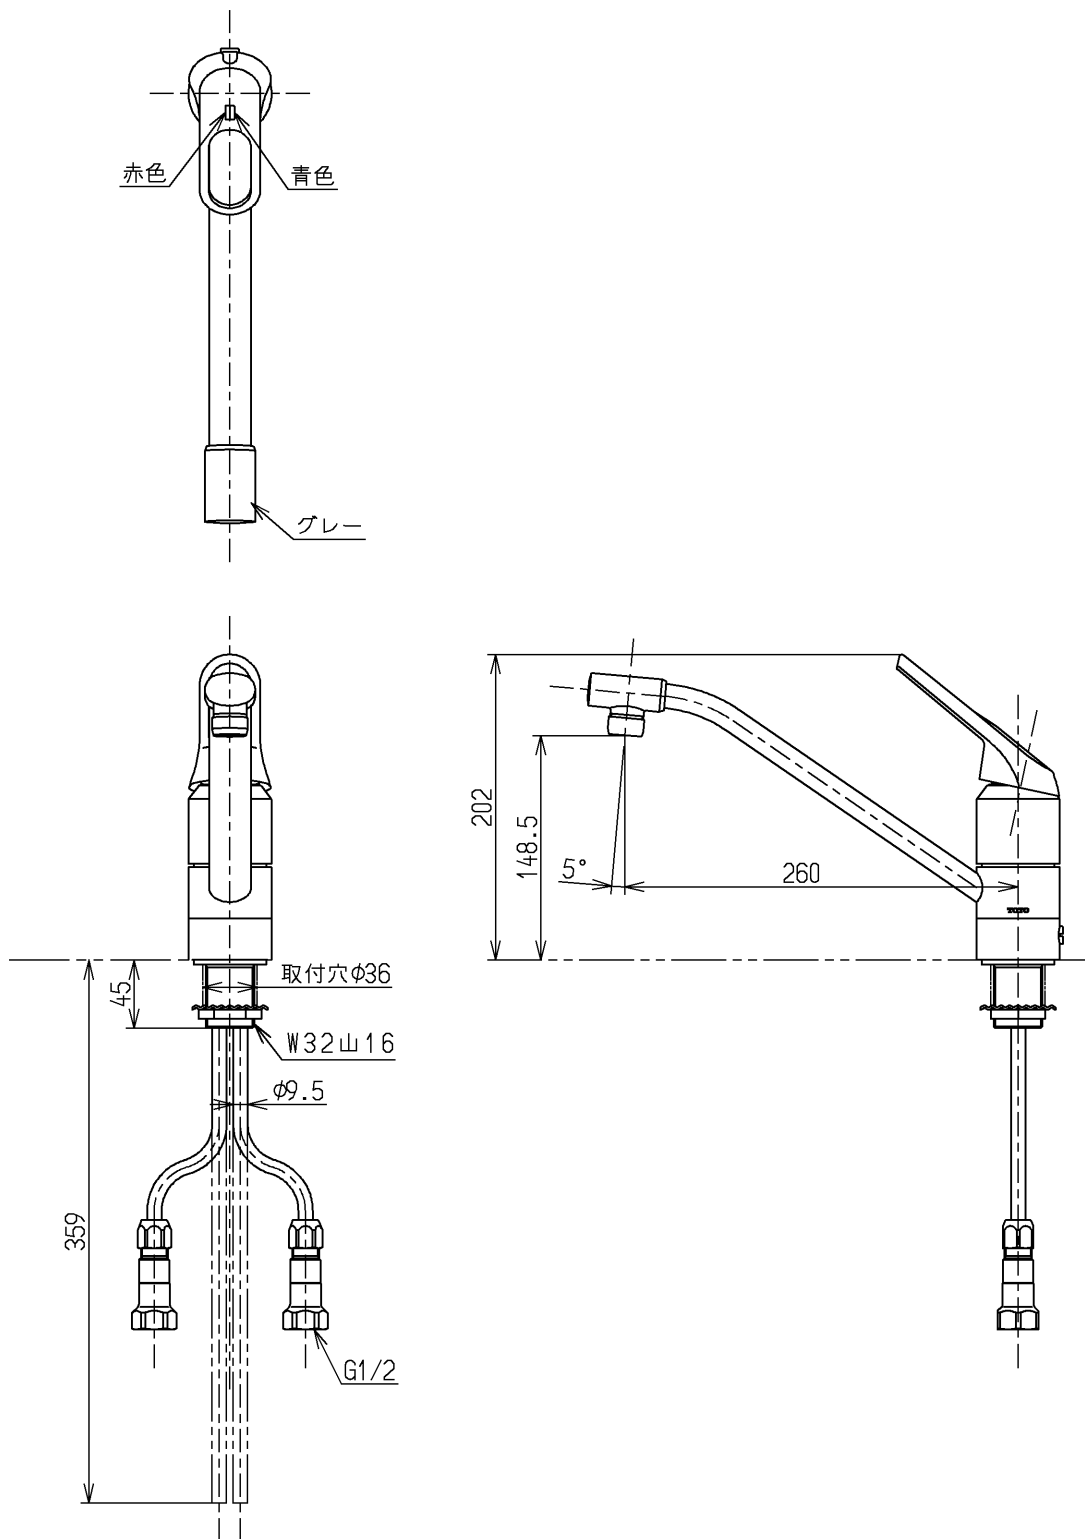

生産中止図面

1998/12

JIS品又は日本水道協会検査品

TOTO			単位 mm	名称 台付シングル13 (台所) (JIS)
製図 白川	検図 小西	日付 福谷 98.11.25	尺度 1:5	図番
備考 逆止弁付				TK231GX