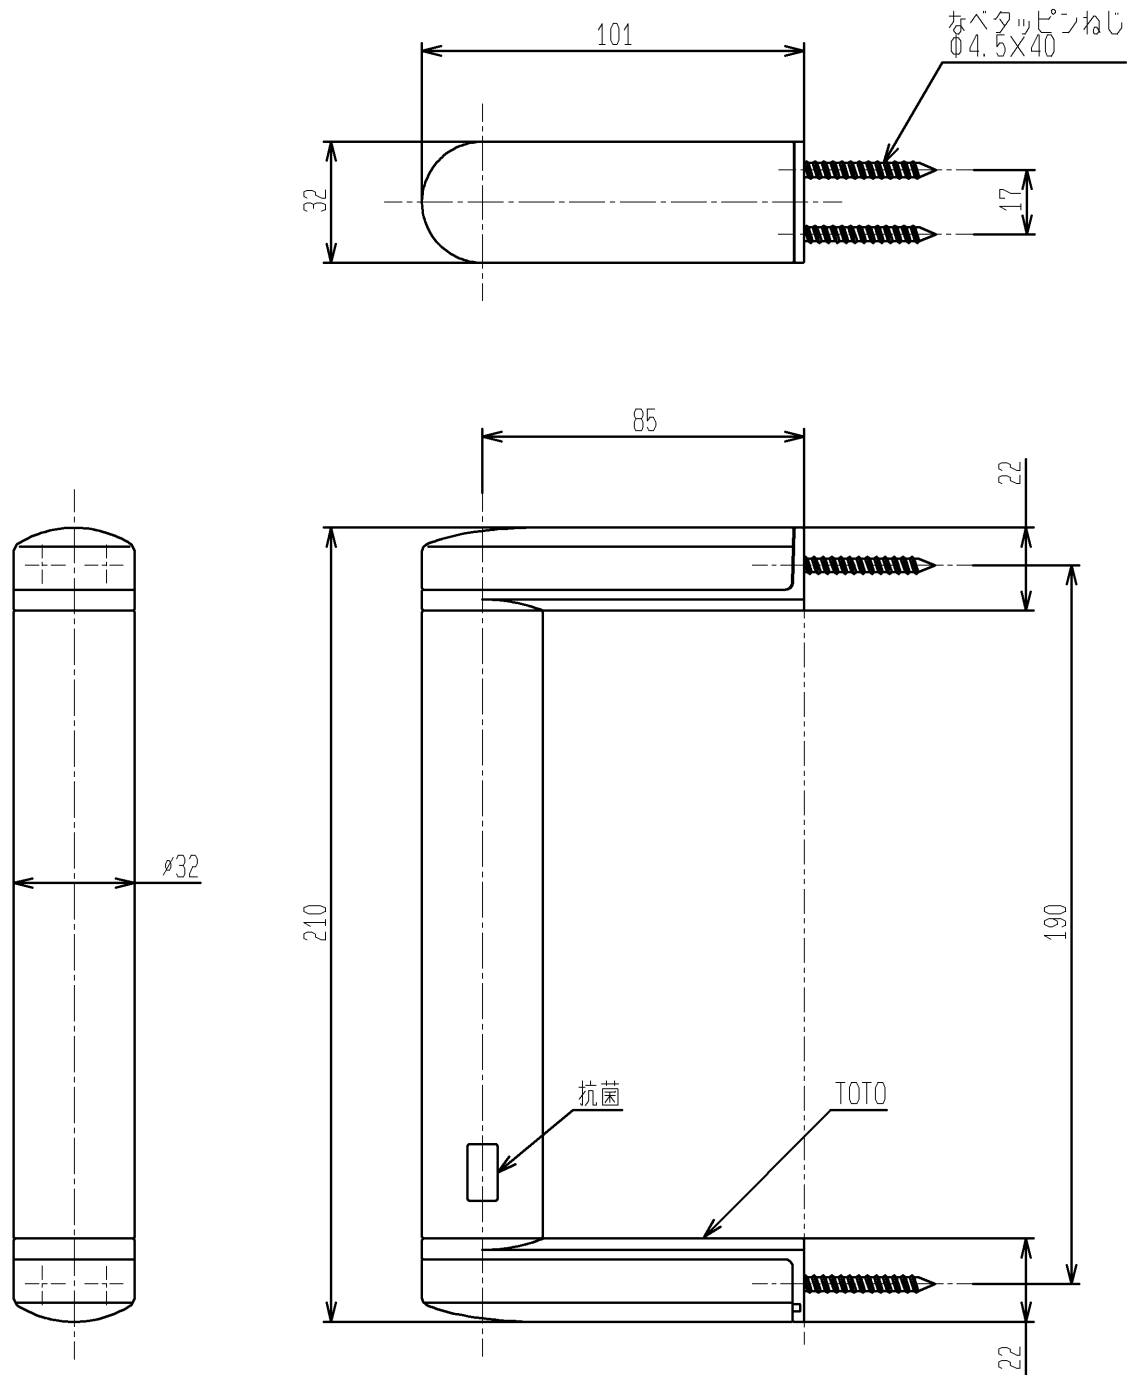

生産中止図面

2020/02

| 色番 | 色彩 |
|------|--------|
| #MLW | ミルベージュ |
| #MWW | ダルフラウン |
| #NW1 | ホワイト |

| | | | | |
|---------------------------|--------------|----------------|-----------|------------------|
| TOTO | | 第三角法 | 単位 mm | 名称 |
| 製図 家 村 | 検図 栗 崎 | 日付 17.01.11 | 尺度 1:2 | ハンドグリップ |
| 備考 ブラケットの色調は、シルバーメタリック | | | | 品番 UGYHB201MS |