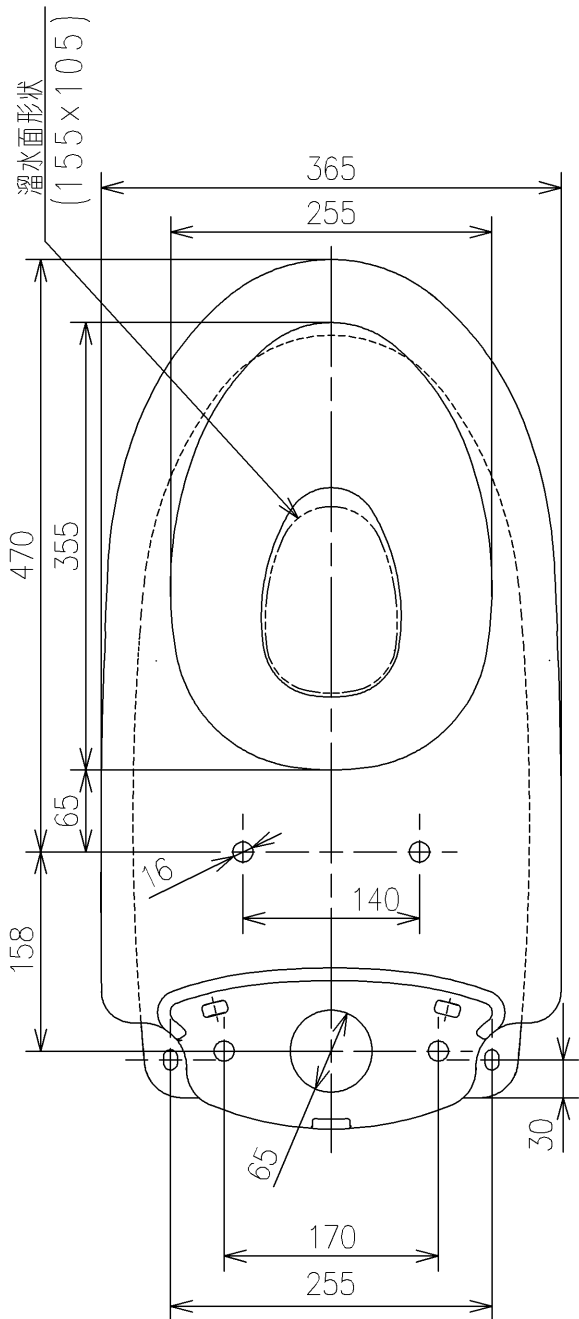

**生産中止図面**

2020/02

<付属品>  
 固定具類ユニット ×1  
 化粧キャップユニット ×1  
 便器接続部 ×1  
 アジャスターユニット ×1  
 Pシール ×1

|   |  |            |              |                     |                             |
|---|--|------------|--------------|---------------------|-----------------------------|
| <b>TOTO</b>                             |  | UNIT<br>mm | SCALE<br>1:6 | DATE<br>2020-Oct-02 | DRAWN<br>ryuichi.yanemura   |
| TITLE<br>床置床排水大便器ピュアレストQR               |  |            |              |                     | CHECKED<br>masayuki.hayashi |
| FLOOR-MOUNTED TOILET BOWL (PUREREST QR) |  |            |              |                     | APPROVED<br>hiroshi.ono     |
| REMARKS<br>防露式、エロンゲートタイプ                |  |            |              |                     | ITEM NUMBER<br>CS230BM      |