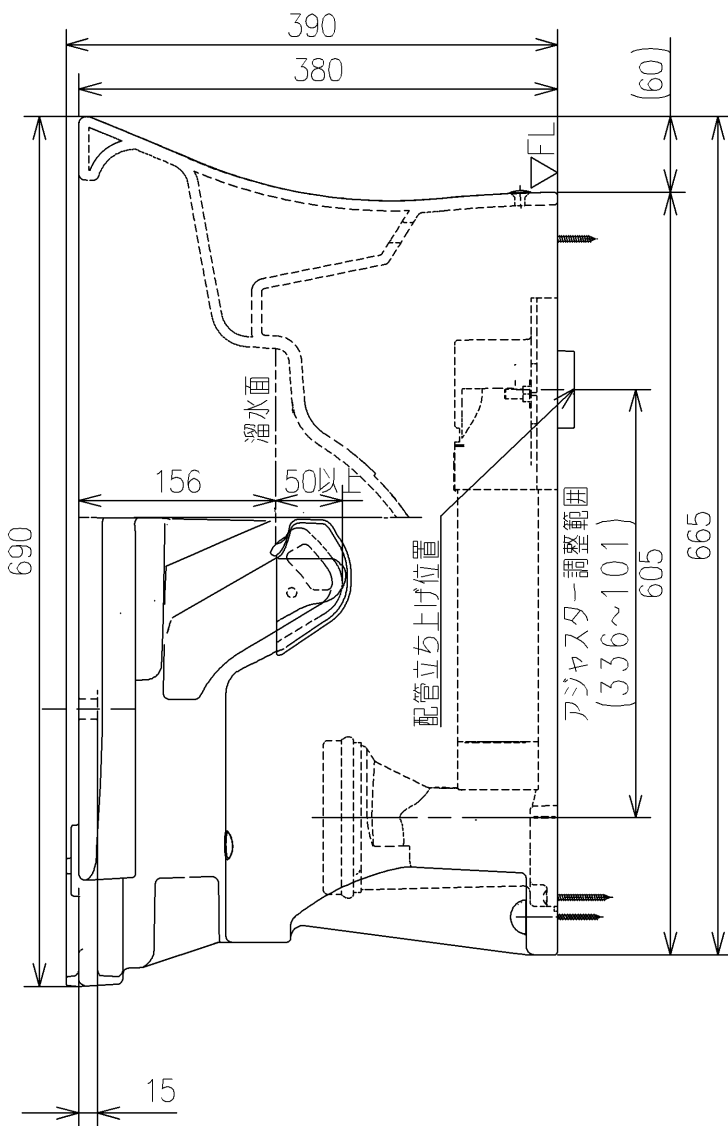

**生産中止図面**

2020/02

<付属品>  
 固定具類ユニット ×1  
 化粧キャップユニット ×1  
 便器接続部 ×1  
 アジャスターユニット ×1  
 Pシール ×1

|   |  |            |              |                     |                             |
|---|--|------------|--------------|---------------------|-----------------------------|
| <b>TOTO</b>                             |  | UNIT<br>mm | SCALE<br>1:6 | DATE<br>2020-Oct-02 | DRAWN<br>ryuichi.yanemura   |
| TITLE<br>床置床排水大便器ピュアレストQR               |  |            |              |                     | CHECKED<br>masayuki.hayashi |
| FLOOR-MOUNTED TOILET BOWL (PUREREST QR) |  |            |              |                     | APPROVED<br>hiroshi.ono     |
| REMARKS<br>防露式、エロンゲートタイプ                |  |            |              |                     | ITEM NUMBER<br>CS230BM      |