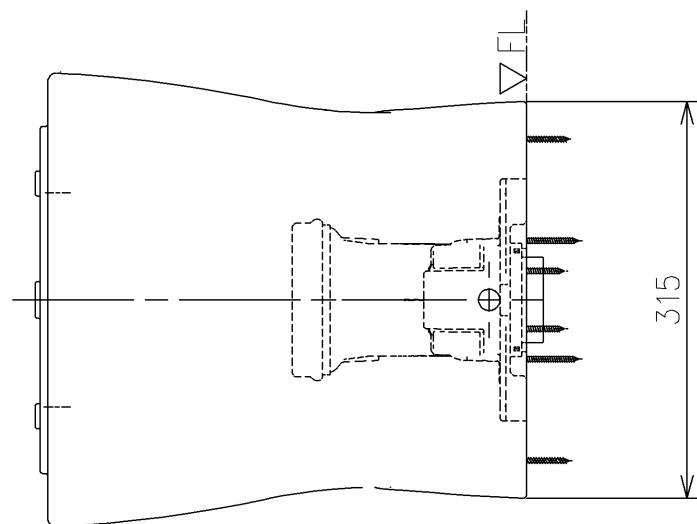

**生産中止図面**

2020/02

<付属品>  
 固定具類ユニット ×1  
 化粧キャップユニット ×1  
 便器接続部 ×1  
 アジャスターユニット ×1  
 Pシール ×1

|   |  |            |              |                     |                             |
|---|--|------------|--------------|---------------------|-----------------------------|
| <b>TOTO</b>                             |  | UNIT<br>mm | SCALE<br>1:6 | DATE<br>2020-Oct-02 | DRAWN<br>ryuichi.yanemura   |
| TITLE<br>床置床排水大便器ピュアレストQR               |  |            |              |                     | CHECKED<br>masayuki.hayashi |
| FLOOR-MOUNTED TOILET BOWL (PUREREST QR) |  |            |              |                     | APPROVED<br>hiroshi.ono     |
| REMARKS<br>防露式、エロンゲートタイプ                |  |            |              |                     | ITEM NUMBER<br>CS230BM      |