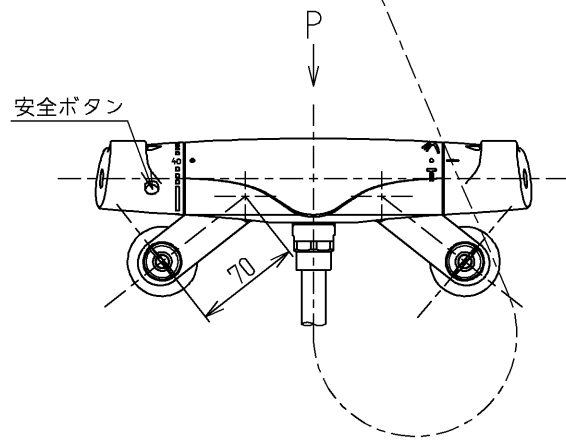

仕様		
用途	一般住宅用	
給水圧力	最低必要水圧	0.05MPa (流動圧)
	最高水圧	0.75MPa (静水圧) ※快適にお使いいただくためには、0.2MPa程度の圧力をおすすめします。
使用可能水質	水道水または飲用可能な井戸水	
使用環境温度	1~40℃ ※凍結が予想される場所には設置できません。	
最高給湯温度	85℃	
特記事項	(1)湯圧が水圧より高くならないように設定してください。 (2)給湯温度は、使用する温度より10℃以上高く設定してください。 (3)安全のため給湯温度は60℃給湯をおすすめします。 (4)湯水を逆に配管しないでください。 (5)浴室内などでスチームをご使用の際は、器具内の圧力上昇でハンドルの動きが悪くなる場合があります。	

シャワーには60℃以上の熱湯を通さないで下さい。

水道法適合品		エコマーク商品		名称
TOTO			単位 mm	壁付サーモ13 (シャワバス) (浴室) (JIS)
製図 住本	検図 	日付 藤野	尺度 1:5	図番
備考 逆止弁付				TMNW40CC