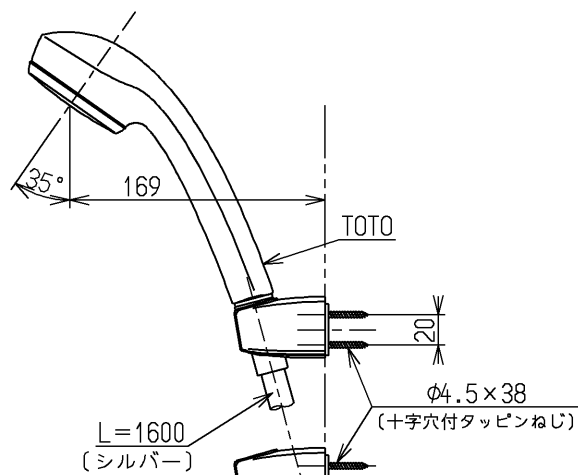

仕様		
用途	一般住宅用	
給水圧力	最低必要水圧	0.05MPa (流動圧)
	最高水圧	0.75MPa (静水圧) ※快適にお使いいただくためには、0.2MPa程度の圧力をおすすめします。
使用可能水質	水道水または飲用可能な井戸水	
使用環境温度	1~40℃ ※凍結が予想される場所には設置できません。	
最高給湯温度	85℃	
特記事項	(1)湯圧が水圧より高くならないように設定してください。 (2)給湯温度は、使用する温度より10℃以上高く設定してください。 (3)安全のため給湯温度は60℃給湯をおすすめします。 (4)湯水を逆に配管しないでください。 (5)浴室内などでスチームをご使用の際は、器具内の圧力上昇でハンドルの動きが悪くなる場合があります。	

シャワーには60℃以上の熱湯を通さないで下さい。

水道法適合品		エコマーク商品		名称
TOTO			単位 mm	壁付サーモ13 (シャワバス) (浴室) (JIS)
製図 住本	検図 	日付 藤野	尺度 1:5	図番
備考 逆止弁付				TMNW40CC