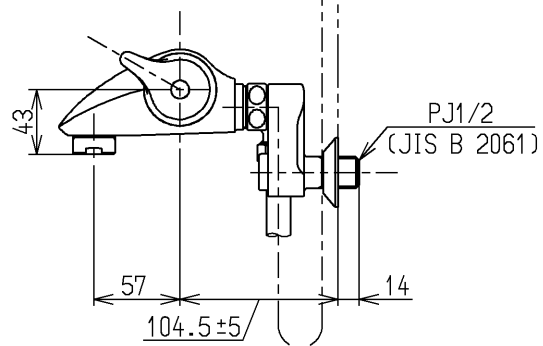

仕様		
用途	一般住宅用	
給水圧力	最低必要水圧	0.05MPa (流動圧)
	最高水圧	0.75MPa (静水圧) ※快適にお使いいただくためには、0.2MPa程度の圧力をおすすめします。
使用可能水質	水道水または飲用可能な井戸水	
使用環境温度	1~40℃ ※凍結が予想される場所には設置できません。	
最高給湯温度	85℃	
特記事項	(1)湯圧が水圧より高くならないように設定してください。 (2)給湯温度は、使用する温度より10℃以上高く設定してください。 (3)安全のため給湯温度は60℃給湯をおすすめします。 (4)湯水を逆に配管しないでください。 (5)浴室内などでスチームをご使用の際は、器具内の圧力上昇でハンドルの動きが悪くなる場合があります。	

シャワーには60℃以上の熱湯を通さないで下さい。

水道法適合品		エコマーク商品		名称
TOTO			単位 mm	壁付サーモ13 (シャワバス) (浴室) (JIS)
製図 住本	検図 	日付 藤野	尺度 1:5	図番
備考 逆止弁付				TMNW40CC