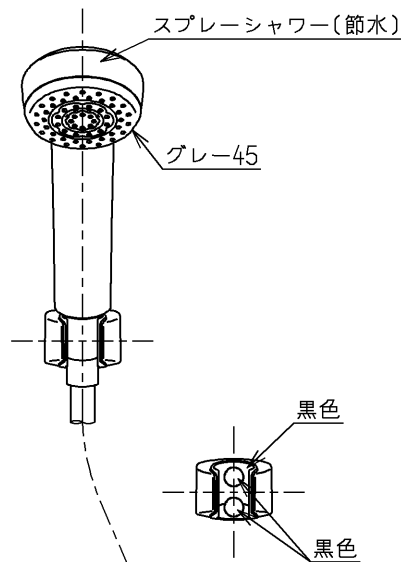

仕様		
用途	一般住宅用	
給水圧力	最低必要水圧	0.05MPa (流動圧)
	最高水圧	0.75MPa (静水圧) ※快適にお使いいただくためには、0.2MPa程度の圧力をおすすめします。
使用可能水質	水道水または飲用可能な井戸水	
使用環境温度	1~40℃ ※凍結が予想される場所には設置できません。	
最高給湯温度	85℃	
特記事項	(1)湯圧が水圧より高くならないように設定してください。 (2)給湯温度は、使用する温度より10℃以上高く設定してください。 (3)安全のため給湯温度は60℃給湯をおすすめします。 (4)湯水を逆に配管しないでください。 (5)浴室内などでスチームをご使用の際は、器具内の圧力上昇でハンドルの動きが悪くなる場合があります。	

シャワーには60℃以上の熱湯を通さないで下さい。

水道法適合品		エコマーク商品		名称
TOTO			単位 mm	壁付サーモ13 (シャワバス) (浴室) (JIS)
製図 住本	検図 	日付 藤野	尺度 1:5	図番
備考 逆止弁付				TMNW40CC