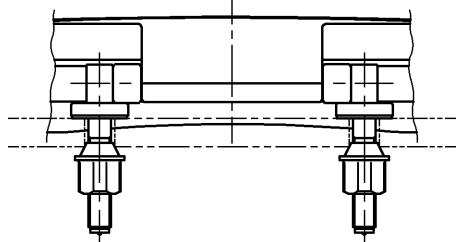

生産中止図面
2003/03

A視(盗難防止タイプ)

A視(着脱容易タイプ)

			単位	mm	名称 前丸便座(ふた付) 品番 TC272N 図番 TC272N=A1020
			日付		
製図 奥村	検図 藤井 因間	97-03-07	1 : 4		
備考				ページNo. 1-1 (改)	