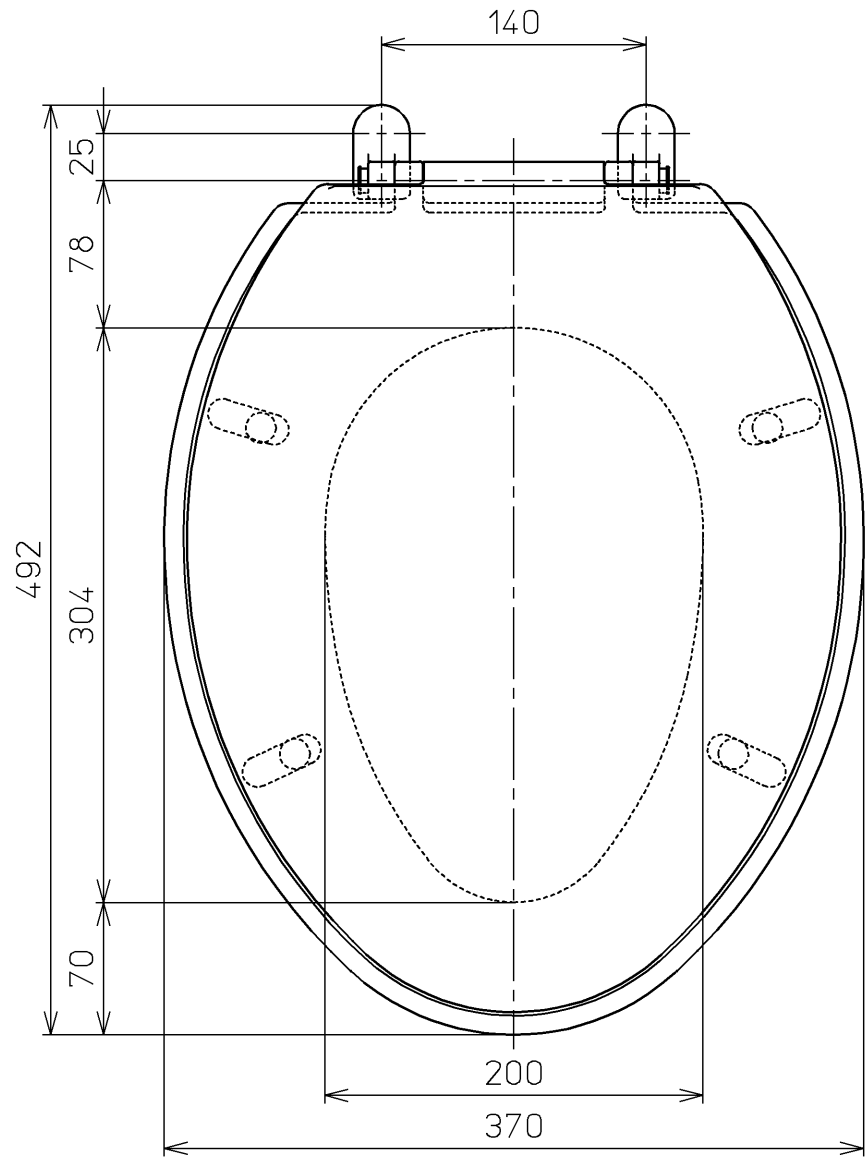

生産中止図面
2003/03

A視(盗難防止タイプ)

A視(着脱容易タイプ)

			単位	mm	名称 前丸便座(ふた付) 品番 TC272N 図番 TC272N=A1020
			日付		
製図 奥村	検図 藤井 因間	97-03-07	1 : 4		
備考				ページNo. 1-1 (改)	