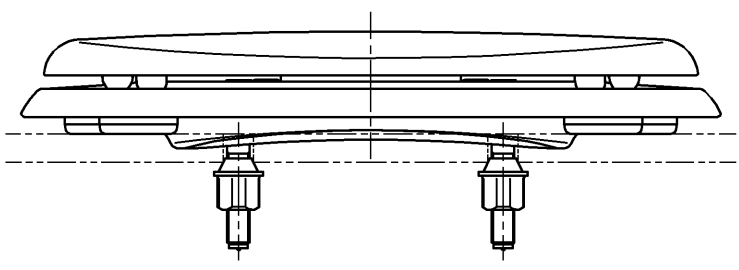

生産中止図面
2003/03

A視(盗難防止タイプ)

A視(着脱容易タイプ)

			単位	mm	名称 前丸便座(ふた付) 品番 TC272N 図番 TC272N=A1020
			日付		
製図 奥村	検図 藤井 因間	97-03-07	1 : 4		
備考				ページNo. 1-1 (改)	