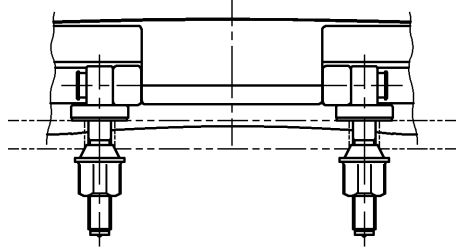

生産中止図面
2003/03

A視(盗難防止タイプ)

A視(着脱容易タイプ)

			単位	mm	名称 前丸便座(ふた付) 品番 TC272N 図番 TC272N=A1020
			日付		
製図 奥村	検図 藤井 因間	97-03-07	1 : 4		
備考				ページNo. 1-1 (改)	