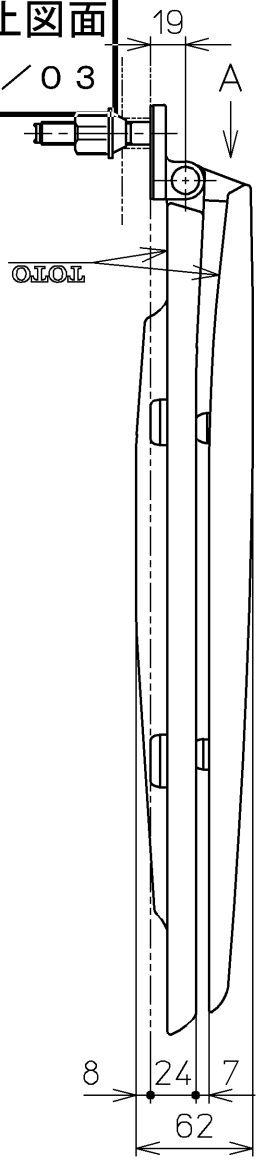

生産中止図面
2003/03

A視(盗難防止タイプ)

A視(着脱容易タイプ)

			単位	mm	名称 前丸便座(ふた付) 品番 TC272N 図番 TC272N=A1020
			日付		
製図 奥村	検図 藤井 因間	97-03-07	1 : 4		
備考				ページNo. 1-1 (改)	