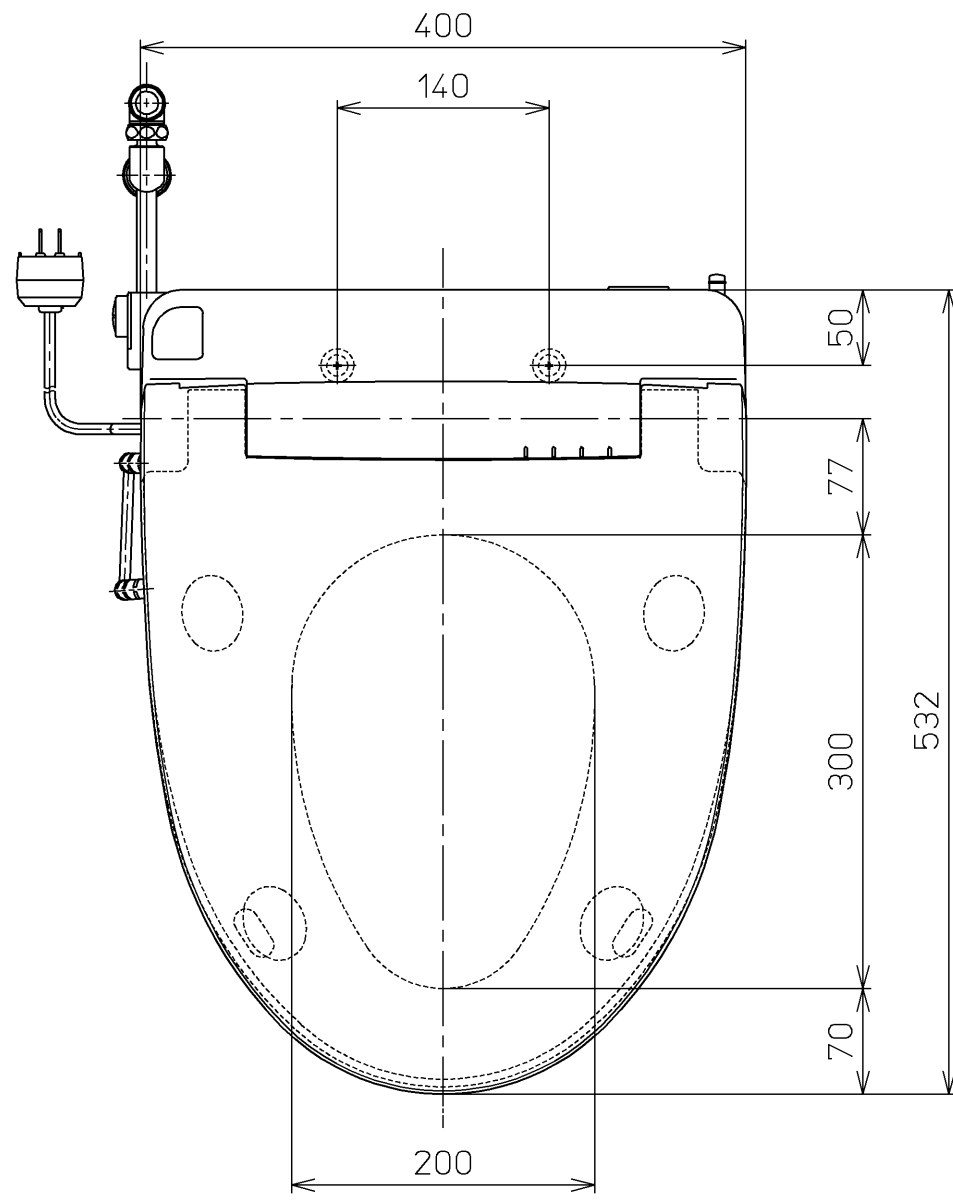

生産中止図面

2003/06

\*定格: AC100V-1277W 50/60Hz

<b>TOTO</b>			名称
製図 高祖	検図 柳瀬 木下 中村	日付 01-05-21	洗淨乾燥脱臭暖房便座
備考		単位 mm	品番 TCF4021AR
		尺度 1 : 5	図番 TCF4021AR=A1050
		ページNo.	1-1 (改)