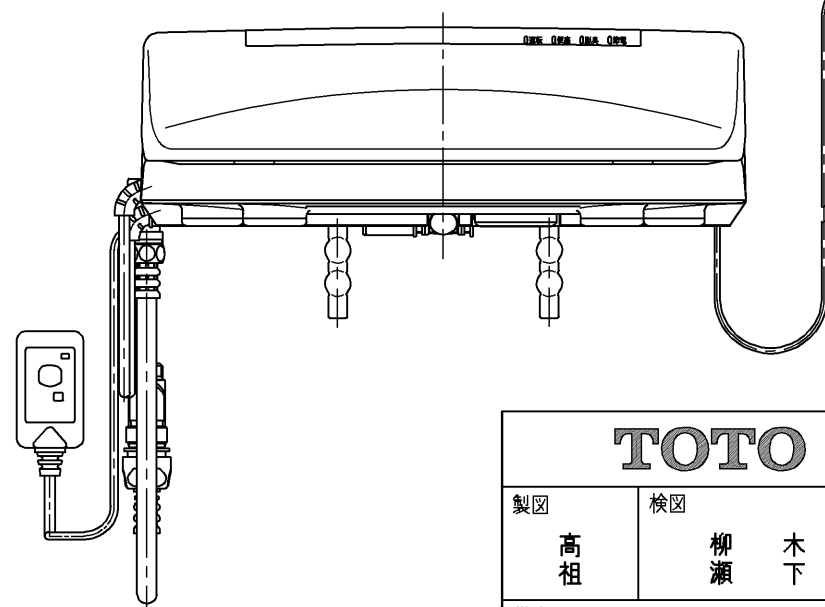

生産中止図面

2003/06

\*定格: AC100V-1277W 50/60Hz

<b>TOTO</b>			名称
製図 高祖	検図 柳瀬 木下 中村	日付 01-05-21	洗淨乾燥脱臭暖房便座
備考		単位 mm	品番 TCF4021AR
		尺度 1 : 5	図番 TCF4021AR=A1050
		ページNo.	1-1 (改)