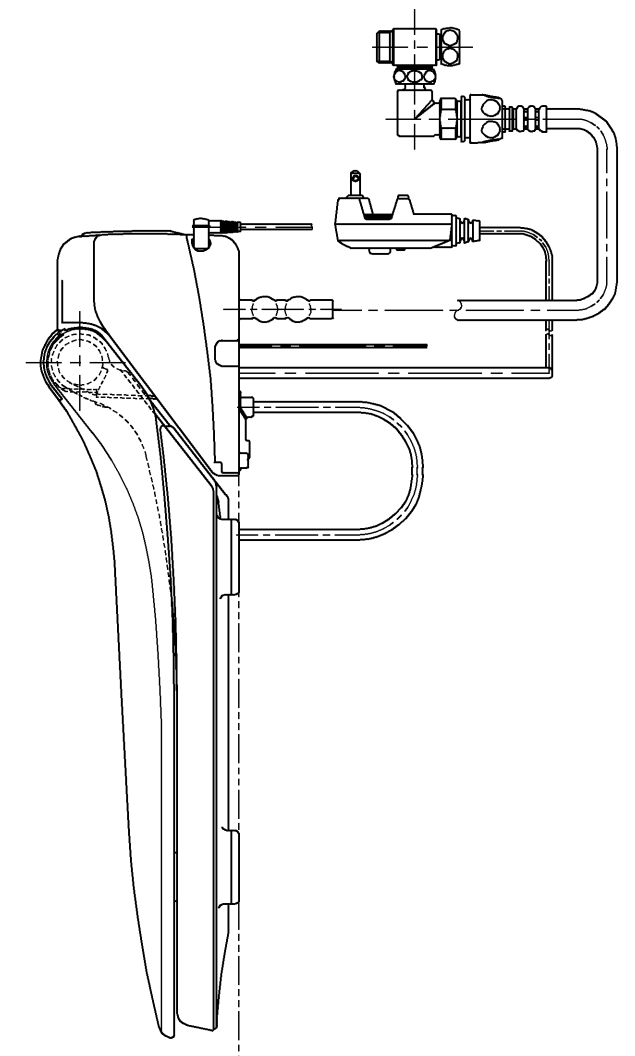

生産中止図面

2003/06

\*定格: AC100V-1277W 50/60Hz

<b>TOTO</b>			名称
製図 高祖	検図 柳瀬 木下 中村	日付 01-05-21	洗淨乾燥脱臭暖房便座
備考		単位 mm	品番 TCF4021AR
		尺度 1 : 5	図番 TCF4021AR=A1050
		ページNo.	1-1 (改)