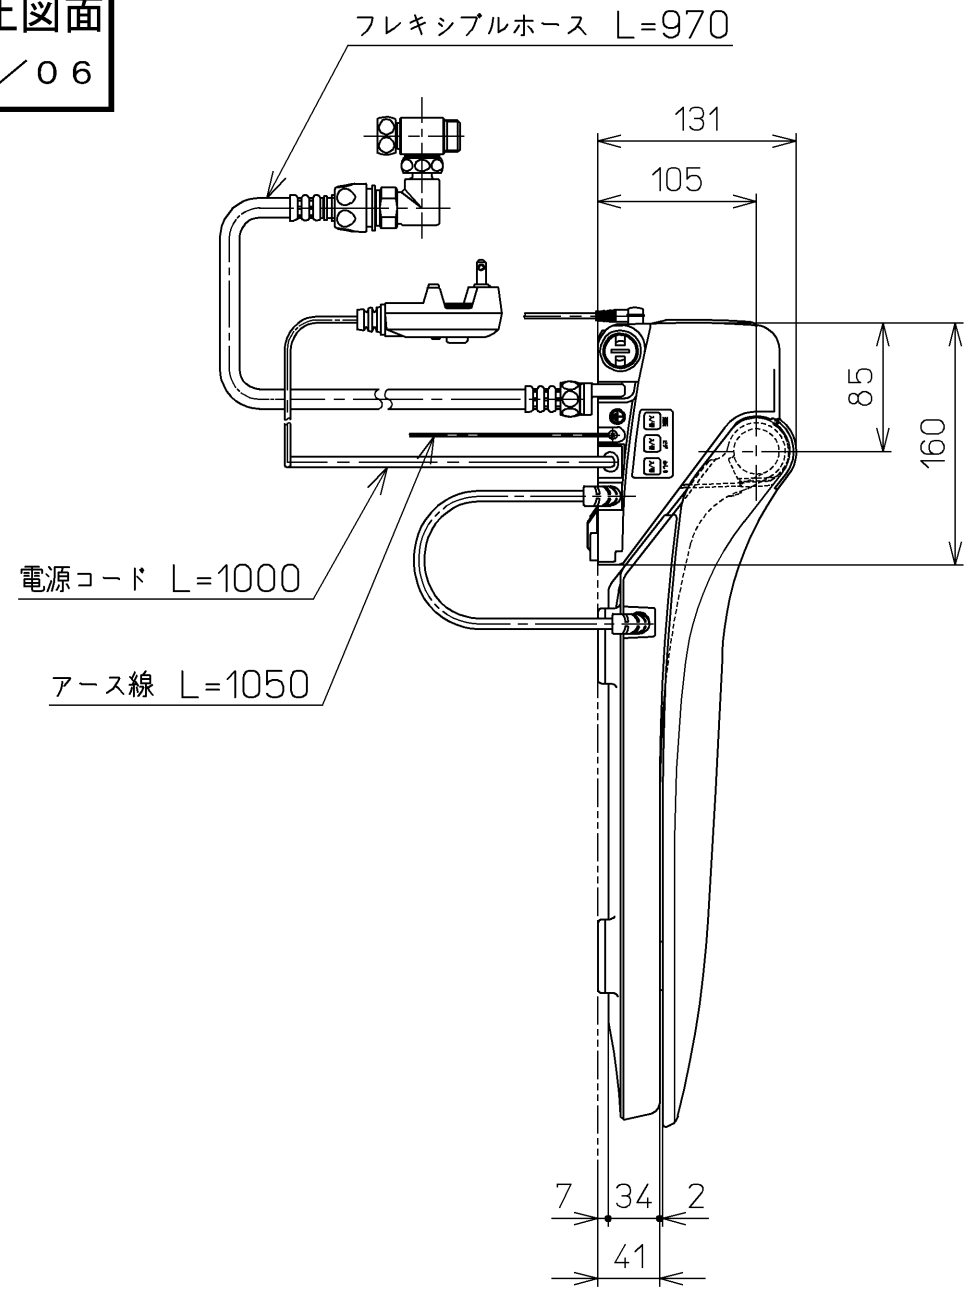

生産中止図面

2003/06

\*定格: AC100V-1277W 50/60Hz

<b>TOTO</b>			名称
製図 高祖	検図 柳瀬 木下 中村	日付 01-05-21	洗淨乾燥脱臭暖房便座
備考		単位 mm	品番 TCF4021AR
		尺度 1 : 5	図番 TCF4021AR=A1050
		ページNo.	1-1 (改)