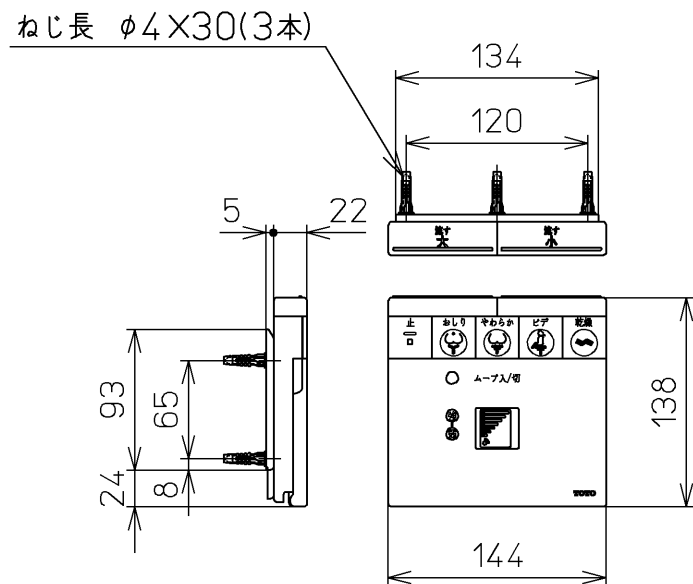

生産中止図面

2003/06

\*定格: AC100V-1277W 50/60Hz

<b>TOTO</b>			名称
製図 高祖	検図 柳瀬 木下 中村	日付 01-05-21	洗淨乾燥脱臭暖房便座
備考		単位 mm	品番 TCF4021AR
		尺度 1 : 5	図番 TCF4021AR=A1050
		ページNo.	1-1 (改)