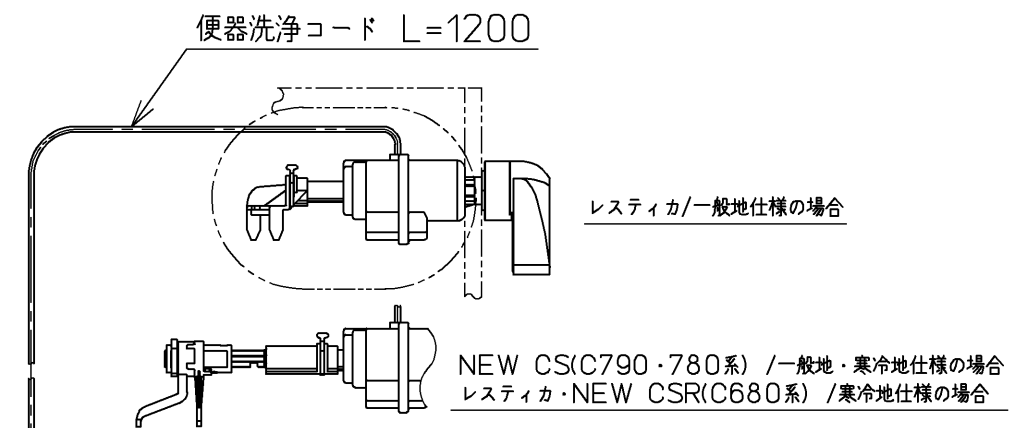

生産中止図面

2003/06

\*定格: AC100V-1277W 50/60Hz

<b>TOTO</b>			名称
製図 高祖	検図 柳瀬 木下 中村	日付 01-05-21	洗淨乾燥脱臭暖房便座
備考		単位 mm	品番 TCF4021AR
		尺度 1 : 5	図番 TCF4021AR=A1050
		ページNo.	1-1 (改)