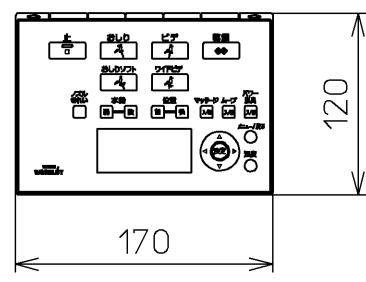

生産中止図面  
2021/10

\*定格：AC100V-1280W 50/60Hz

<b>TOTO</b>		⊕	単位 mm	名称
製図 高田 ゆ	検図 山 川 松 下 博	日付 12-03-14	尺度 1 : 5	洗浄乾燥脱臭暖房便座
備考				品番 TCF4731AM
				図番 TCF4731AM=A0100
A3		ページNo.	1-1	(改)