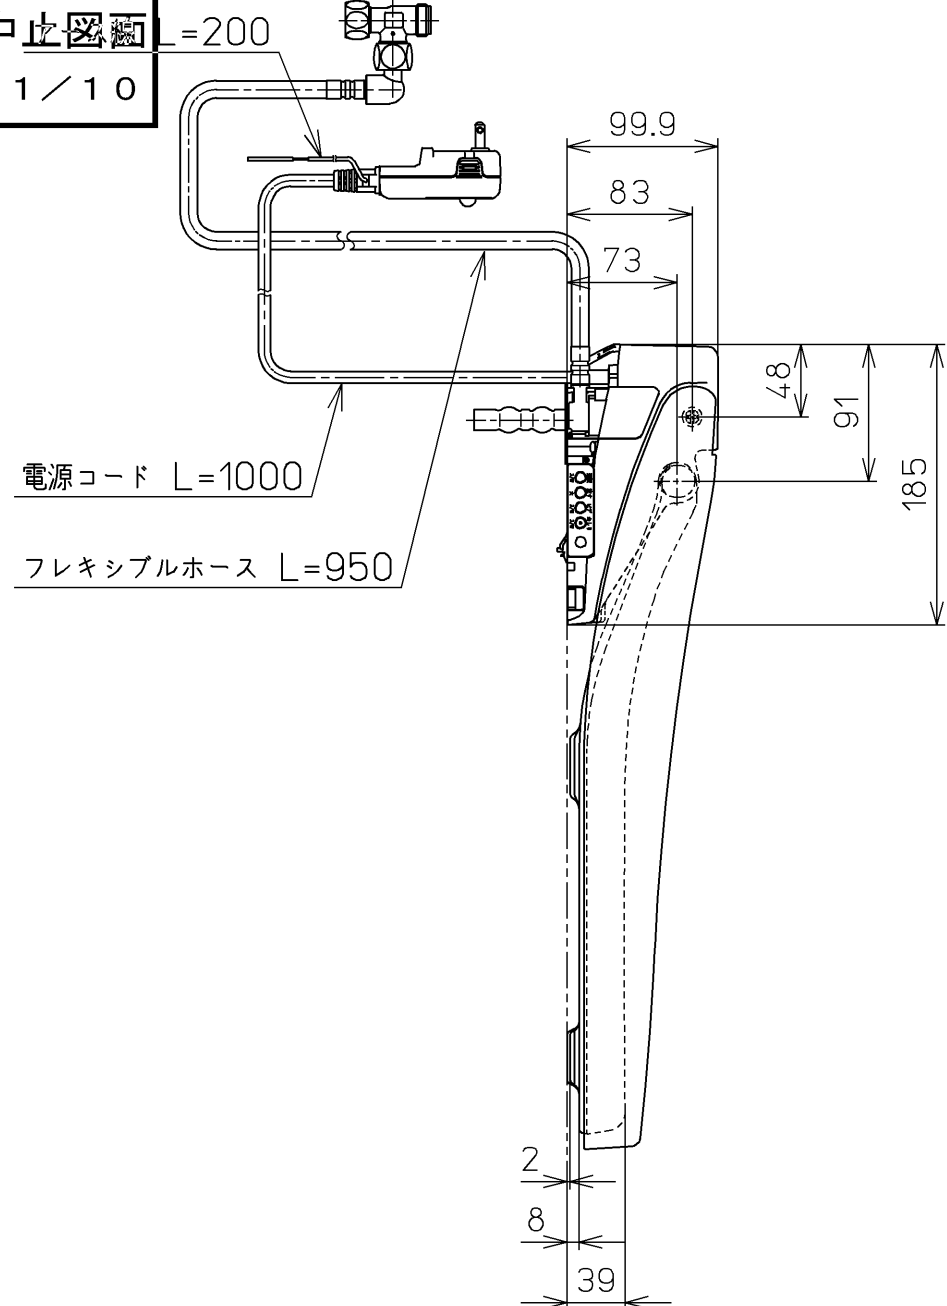

生産中止図面  
2021/10

\*定格：AC100V-1280W 50/60Hz

<b>TOTO</b>		⊕	単位 mm	名称
製図 高田 ゆ	検図 山 川 松 下 博	日付 12-03-14	尺度 1 : 5	洗浄乾燥脱臭暖房便座
備考				品番 TCF4731AM
				図番 TCF4731AM=A0100
A3		ページNo.	1-1	(改)