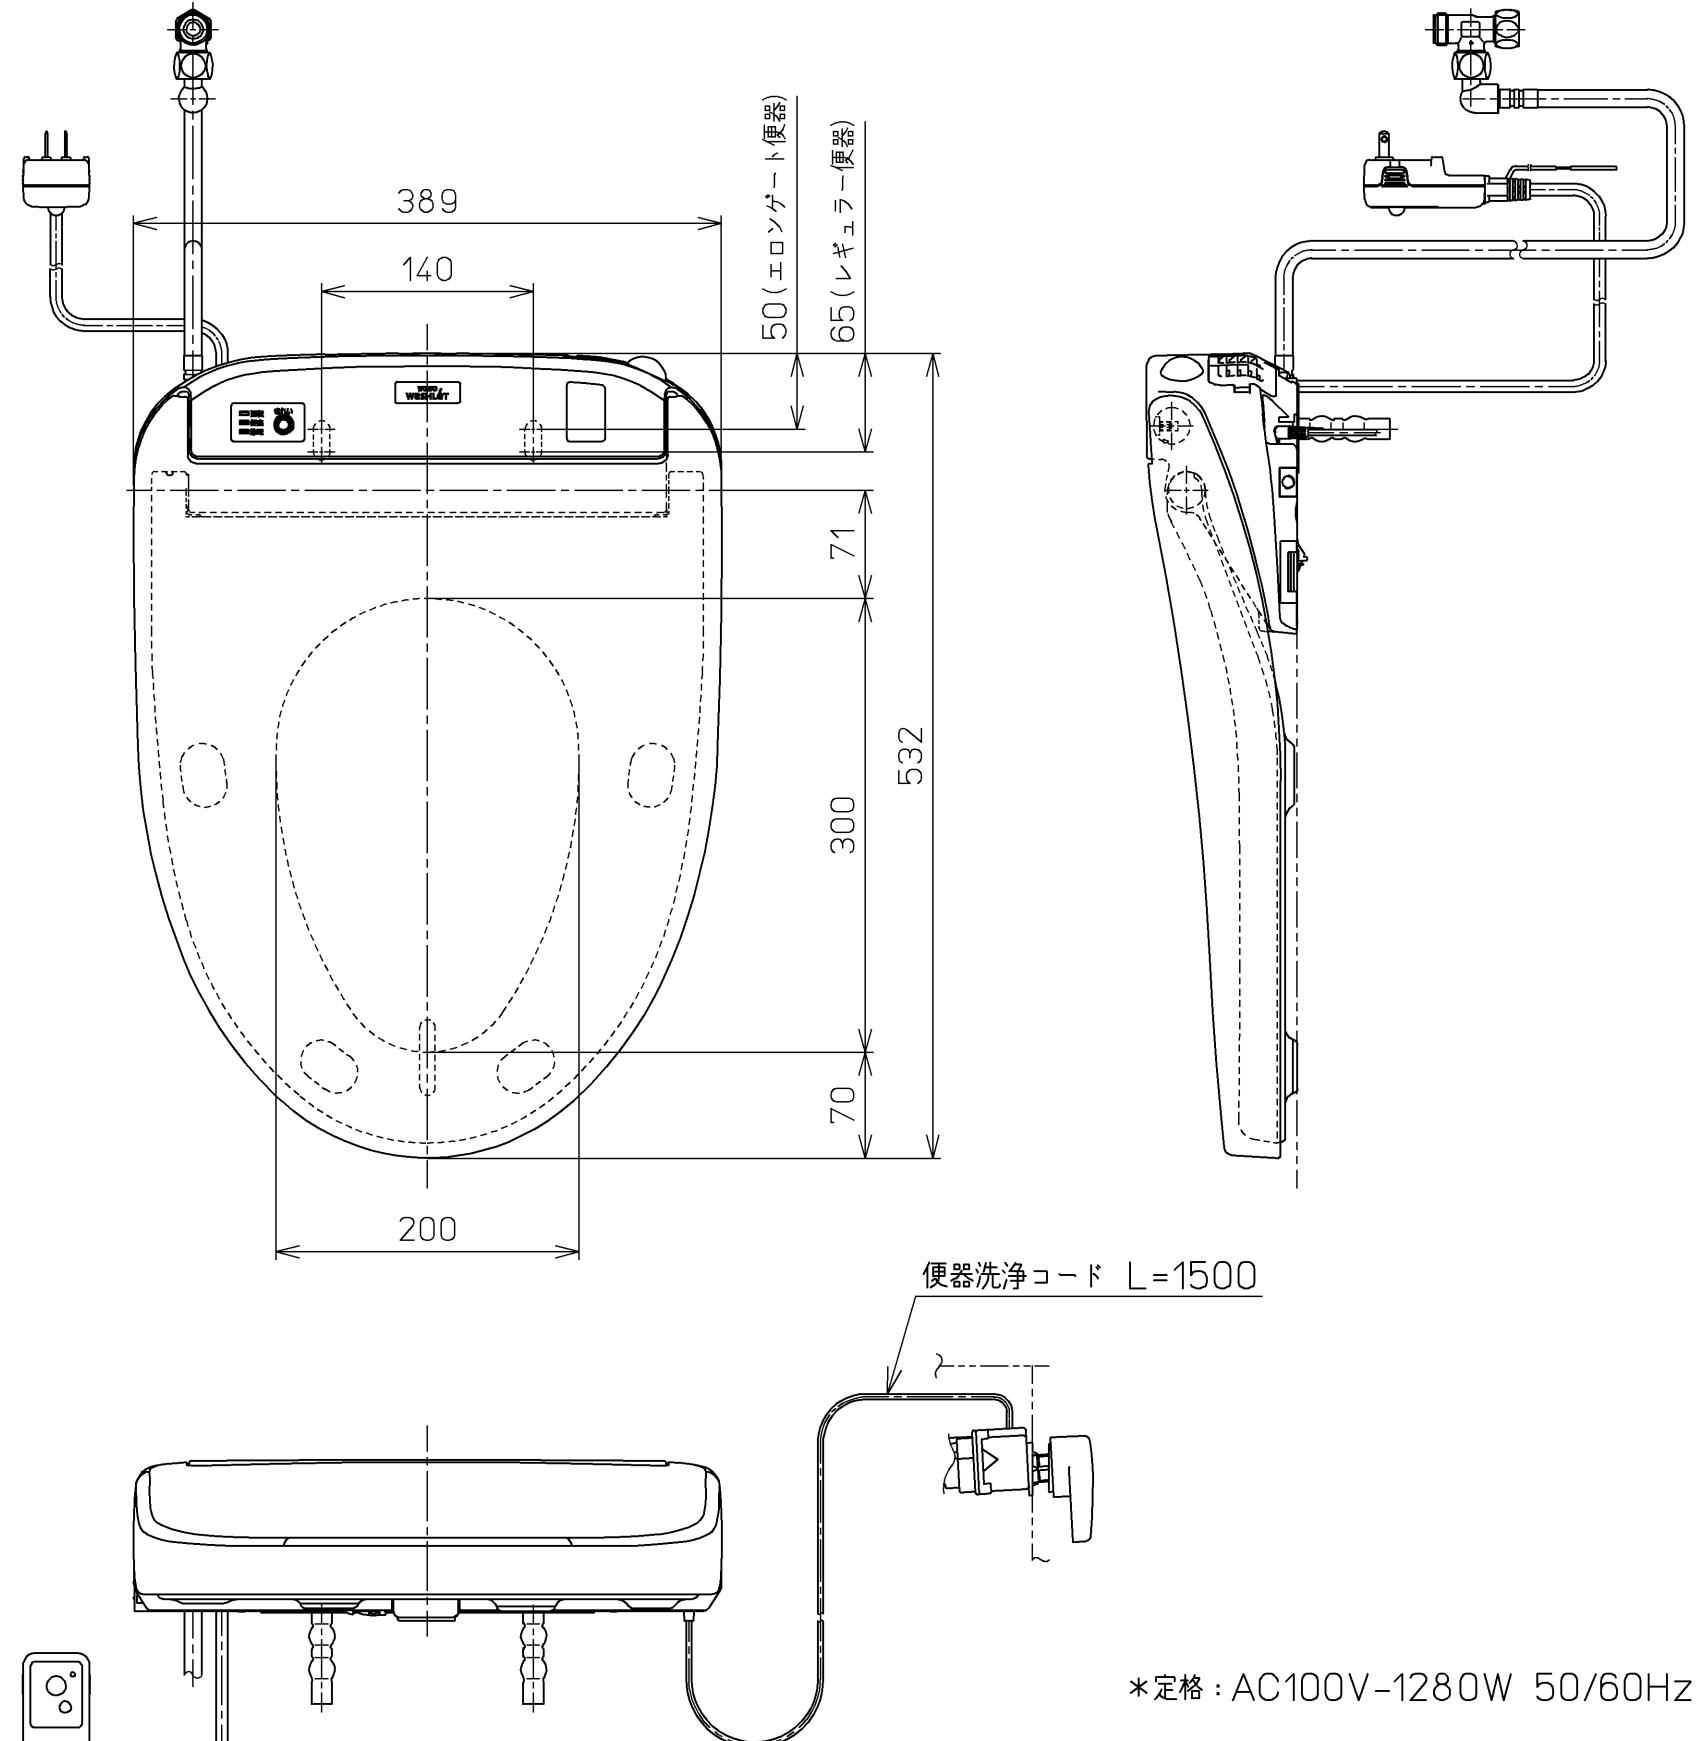

生産中止図面  
2021/10

\*定格：AC100V-1280W 50/60Hz

<b>TOTO</b>		⊕	単位 mm	名称
製図 高田 ゆ	検図 山 川 松 下 博	日付 12-03-14	尺度 1 : 5	洗浄乾燥脱臭暖房便座
備考				品番 TCF4731AM
				図番 TCF4731AM=A0100
A3		ページNo.	1-1	(改)