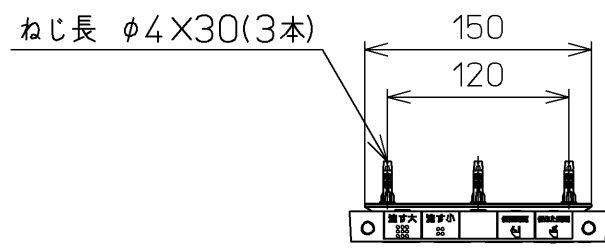

生産中止図面  
2021/10

\*定格：AC100V-1280W 50/60Hz

<b>TOTO</b>		⊕	単位 mm	名称
製図 高田 ゆ	検図 山 川 松 下 博	日付 12-03-14	尺度 1 : 5	洗浄乾燥脱臭暖房便座
備考				品番 TCF4731AM
				図番 TCF4731AM=A0100
A3		ページNo.	1-1	(改)