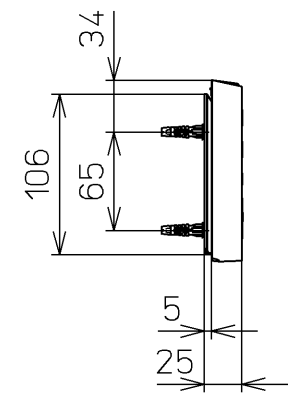

生産中止図面  
2021/10

\*定格：AC100V-1280W 50/60Hz

<b>TOTO</b>		⊕	単位 mm	名称
製図 高田 ゆ	検図 山 川 松 下 博	日付 12-03-14	尺度 1 : 5	洗浄乾燥脱臭暖房便座
備考				品番 TCF4731AM
				図番 TCF4731AM=A0100
A3		ページNo.	1-1	(改)