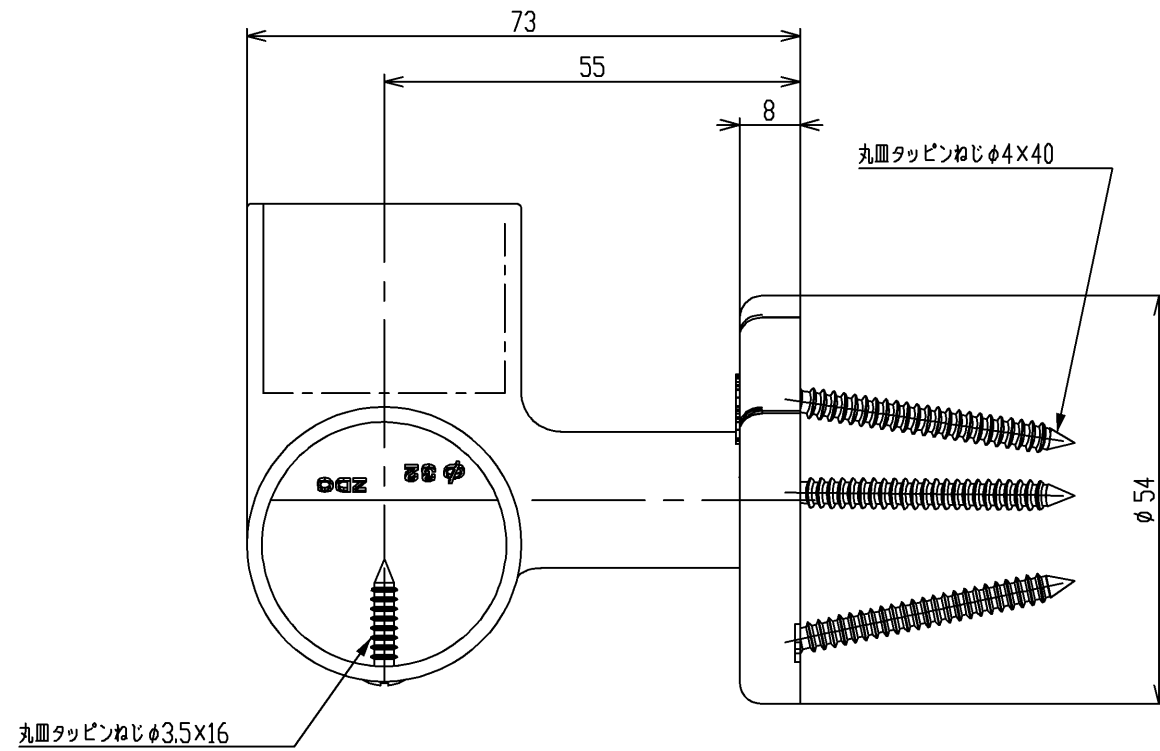

色番	色彩
#AG	アンティークゴールド
#BZ	ブロンズ
#WS	ウォームシルバー

			単位	名称
			mm	コーナーブラケットφ32
製図	検図	日付	尺度	図番
首藤	中村 稲富	2008.12.16	1:1	
備考				EWT11BL32S