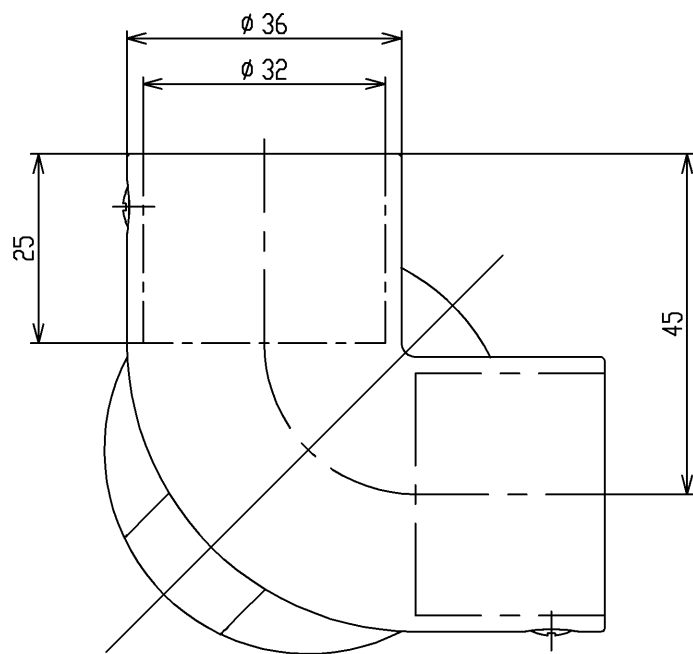

色番	色彩
#AG	アンティークゴールド
#BZ	ブロンズ
#WS	ウォームシルバー

			単位	名称
			mm	コーナーブラケットφ32
製図	検図	日付	尺度	図番
首藤	中村 稲富	2008.12.16	1:1	
備考				EWT11BL32S