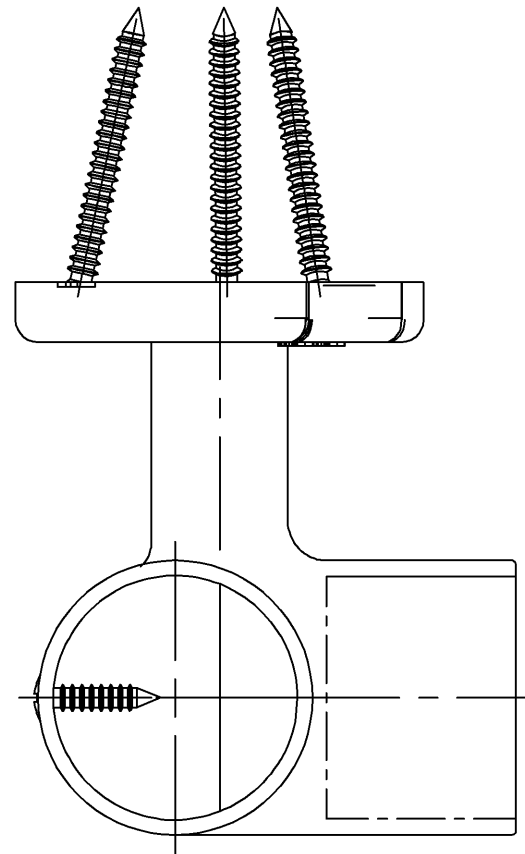

色番	色彩
#AG	アンティークゴールド
#BZ	ブロンズ
#WS	ウォームシルバー

			単位	名称
			mm	コーナーブラケットφ32
製図	検図	日付	尺度	図番
首藤	中村 稲富	2008.12.16	1:1	
備考				EWT11BL32S