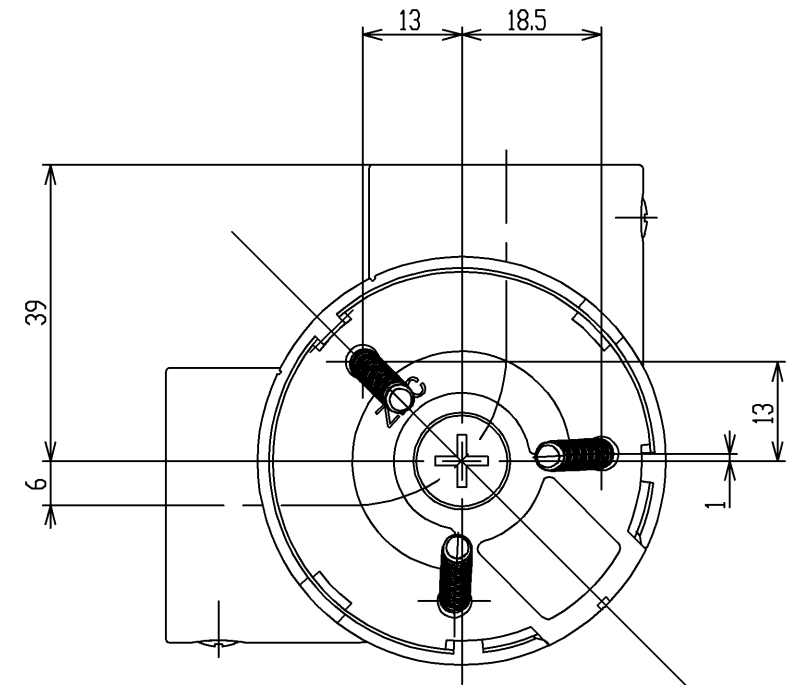

色番	色彩
#AG	アンティークゴールド
#BZ	ブロンズ
#WS	ウォームシルバー

			単位	名称
			mm	コーナーブラケットφ32
製図	検図	日付	尺度	図番
首藤	中村 稲富	2008.12.16	1:1	
備考				EWT11BL32S