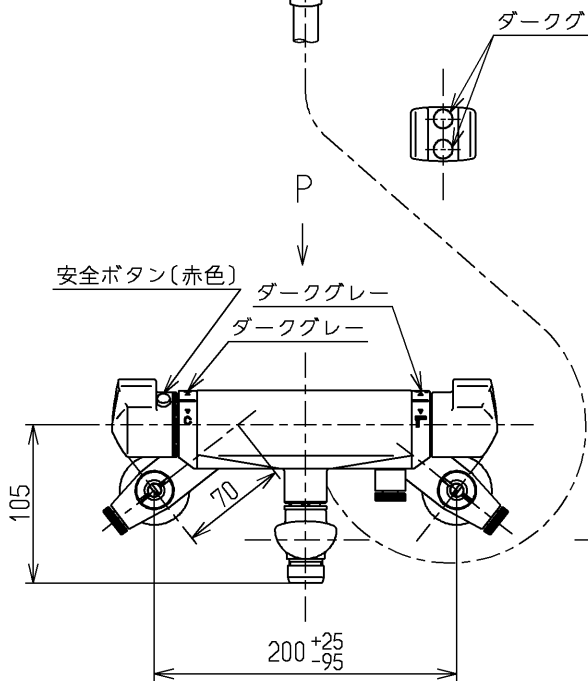

生産中止図面

1999/11

TOTO			単位 mm	名称 壁付サーモ13 (シャワーバス・マッサージ・寒) (浴室) (JIS)
製図 桑木	検図 貝原	日付 飯田	尺度 99.07.29 1:5	図番
備考 逆止弁付				TMF40MZKX