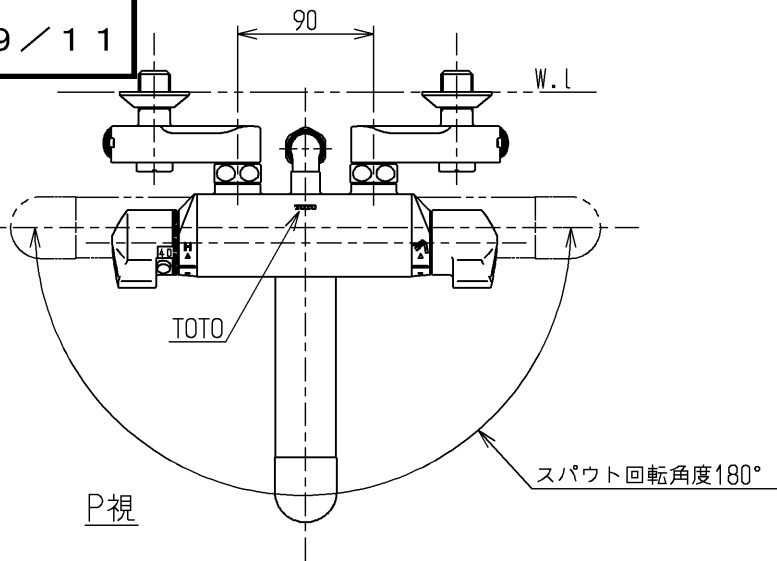

生産中止図面

1999/11

TOTO			単位 mm	名称 壁付サーモ13 (シャワーバス・マッサージ・寒) (浴室) (JIS)
製図 桑木	検図 貝原	日付 飯田	尺度 99.07.29 1:5	図番
備考 逆止弁付				TMF40MZKX