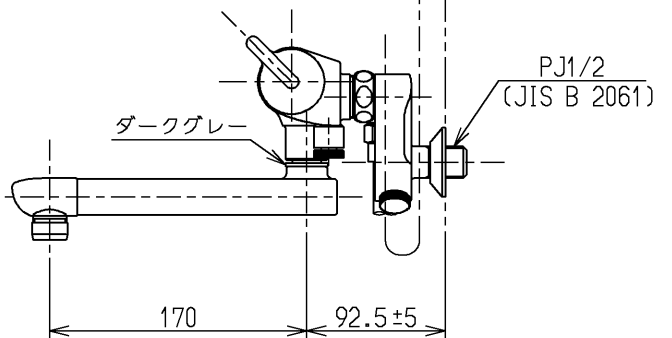

生産中止図面

1999/11

TOTO			単位 mm	名称 壁付サーモ13 (シャワーバス・マッサージ・寒) (浴室) (JIS)
製図 桑木	検図 貝原	日付 飯田	尺度 99.07.29 1:5	図番
備考 逆止弁付				TMF40MZKX