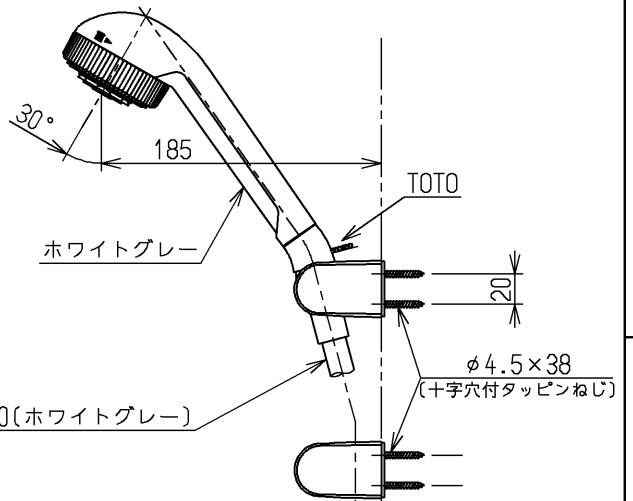

生産中止図面

1999/11

TOTO			単位 mm	名称 壁付サーモ13 (シャワーバス・マッサージ・寒) (浴室) (JIS)
製図 桑木	検図 貝原	日付 飯田	尺度 99.07.29 1:5	図番
備考 逆止弁付				TMF40MZKX