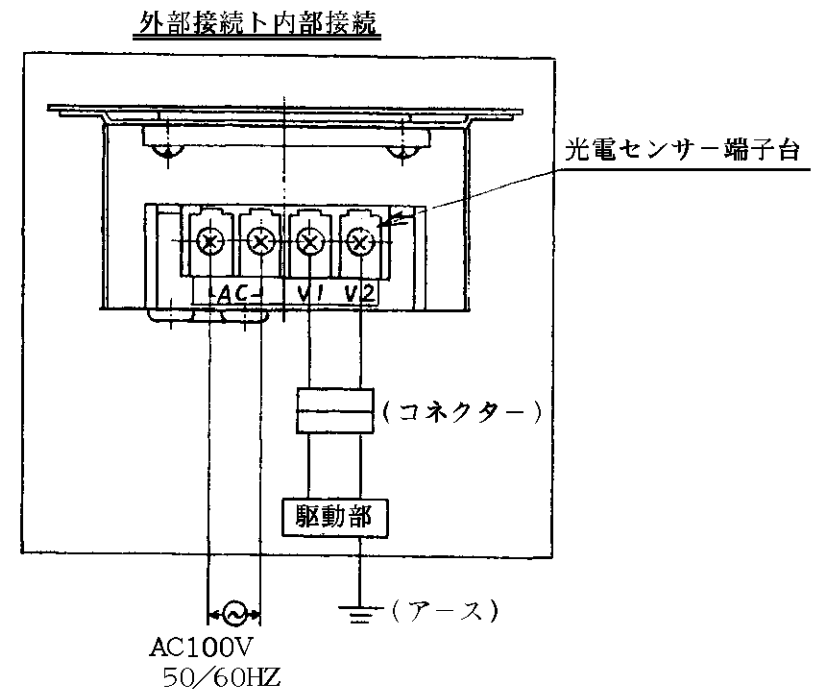

生産中止図面

1996/01

製品品番	カバー仕上	センサー台
TEA95P	ヘアライン	ニッケルクロムメッキ
TEA95P#N1C	白色塗装	白色

No	各部名称
①	水量調節ネジ
②	水勢調節ネジ (止水栓)
③	給水接手
④	吐水接手
⑤	永久磁石
⑥	センサー台
⑦	カバー
⑧	取付板
⑨	光電センサー
⑩	端子台
⑪	駆動部
⑫	アース端子
⑬	吸盤 (1ヶ付属)

注：万一の場合危険防止ノ為、必ズ第三種接地工事ヲ行ナイ、  
過電流シャ断器、漏電シャ断器ヲ設置シテ下サイ。

東陶機器株式会社		三角法	単位	名称
製図	検図	日付	尺度	感知フラッシュバルブ (小便器用隠ぺい型)
本	田井 (永)	1.6.1	フリー	品番
備考				TEA95P