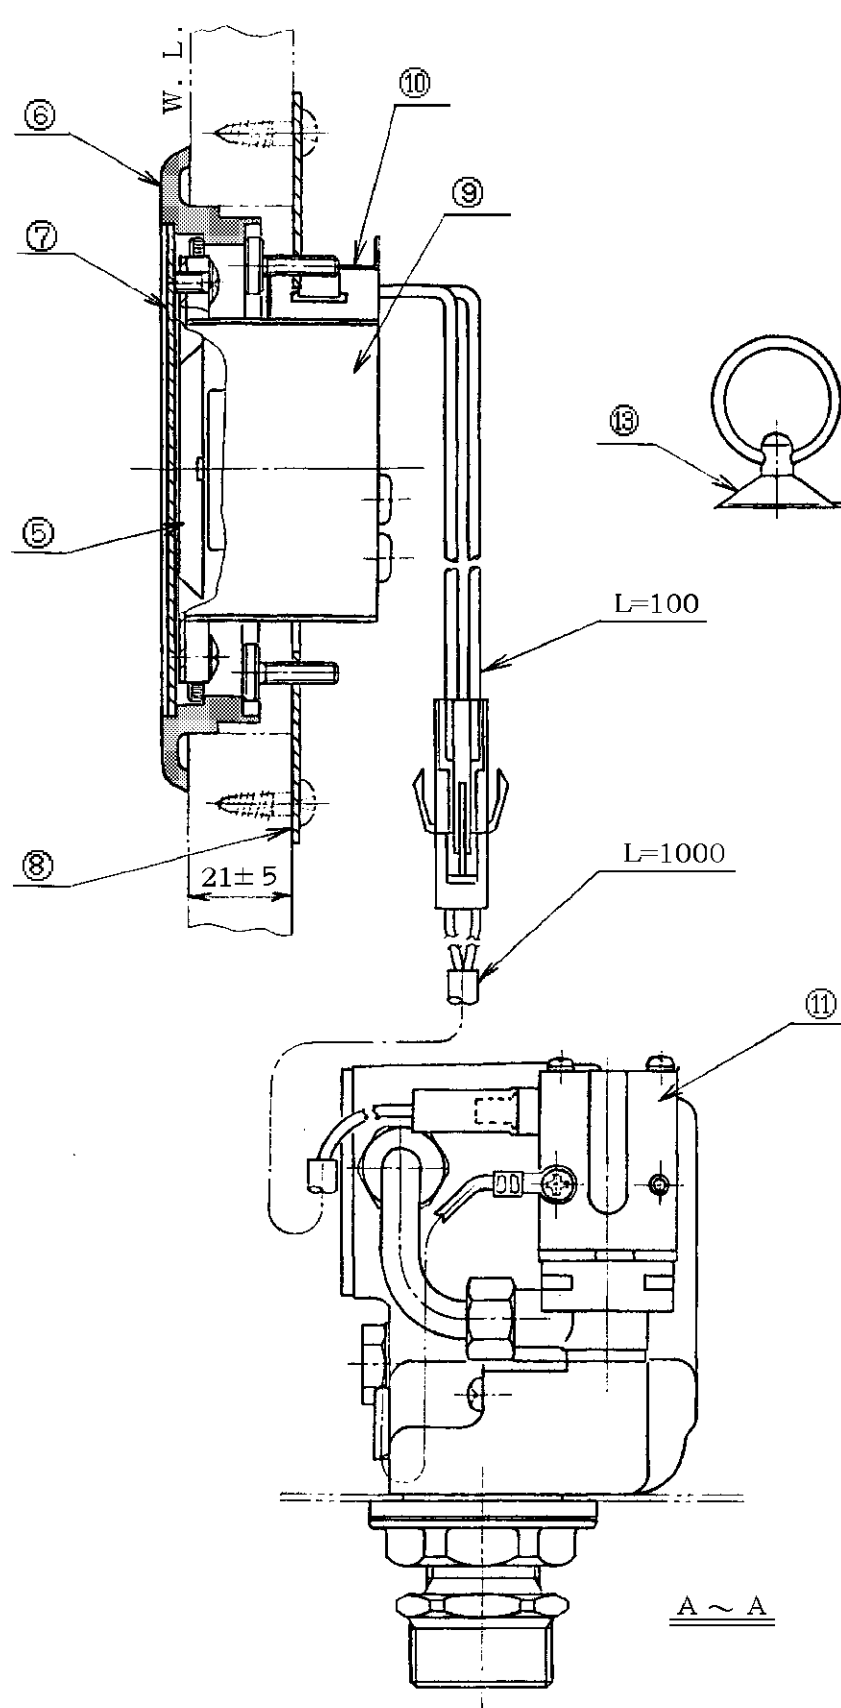

生産中止図面

1996/01

製品品番	カバー仕上	センサー台
TEA95P	ヘアライン	ニッケルクロムメッキ
TEA95P#N1C	白色塗装	白色

No	各部名称
①	水量調節ネジ
②	水勢調節ネジ (止水栓)
③	給水接手
④	吐水接手
⑤	永久磁石
⑥	センサー台
⑦	カバー
⑧	取付板
⑨	光電センサー
⑩	端子台
⑪	駆動部
⑫	アース端子
⑬	吸盤 (1ヶ付属)

注：万一の場合危険防止ノ為、必ズ第三種接地工事ヲ行ナイ、  
過電流シャ断器、漏電シャ断器ヲ設置シテ下サイ。

東陶機器株式会社		三角法	単位	名称
製図	検図	日付	尺度	感知フラッシュバルブ (小便器用隠ぺい型)
本	田井 (永)	1.6.1	フリー	品番
備考				TEA95P