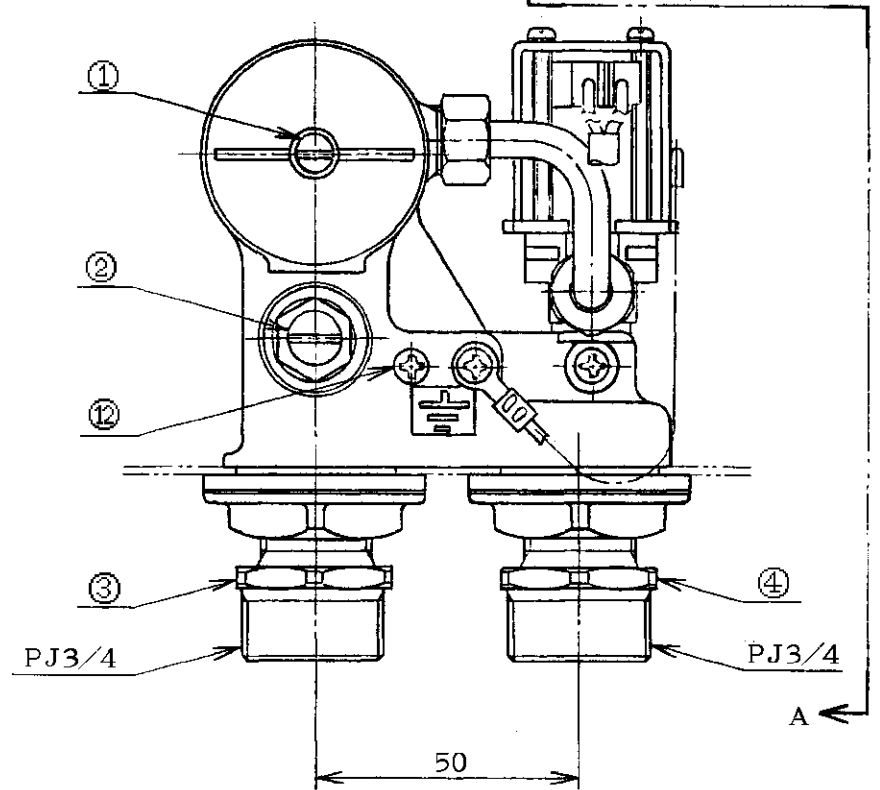

生産中止図面

1996/01

製品品番	カバー仕上	センサー台
TEA95P	ヘアライン	ニッケルクロムメッキ
TEA95P#N1C	白色塗装	白色

No	各部名称
①	水量調節ネジ
②	水勢調節ネジ (止水栓)
③	給水接手
④	吐水接手
⑤	永久磁石
⑥	センサー台
⑦	カバー
⑧	取付板
⑨	光電センサー
⑩	端子台
⑪	駆動部
⑫	アース端子
⑬	吸盤 (1ヶ付属)

注：万一の場合危険防止ノ為、必ズ第三種接地工事ヲ行ナイ、  
過電流シャ断器、漏電シャ断器ヲ設置シテ下サイ。

東陶機器株式会社		三角法	単位	名称
製図	検図	日付	尺度	感知フラッシュバルブ (小便器用隠ぺい型)
本	田井 (永)	1.6.1	フリー	品番
備考				TEA95P