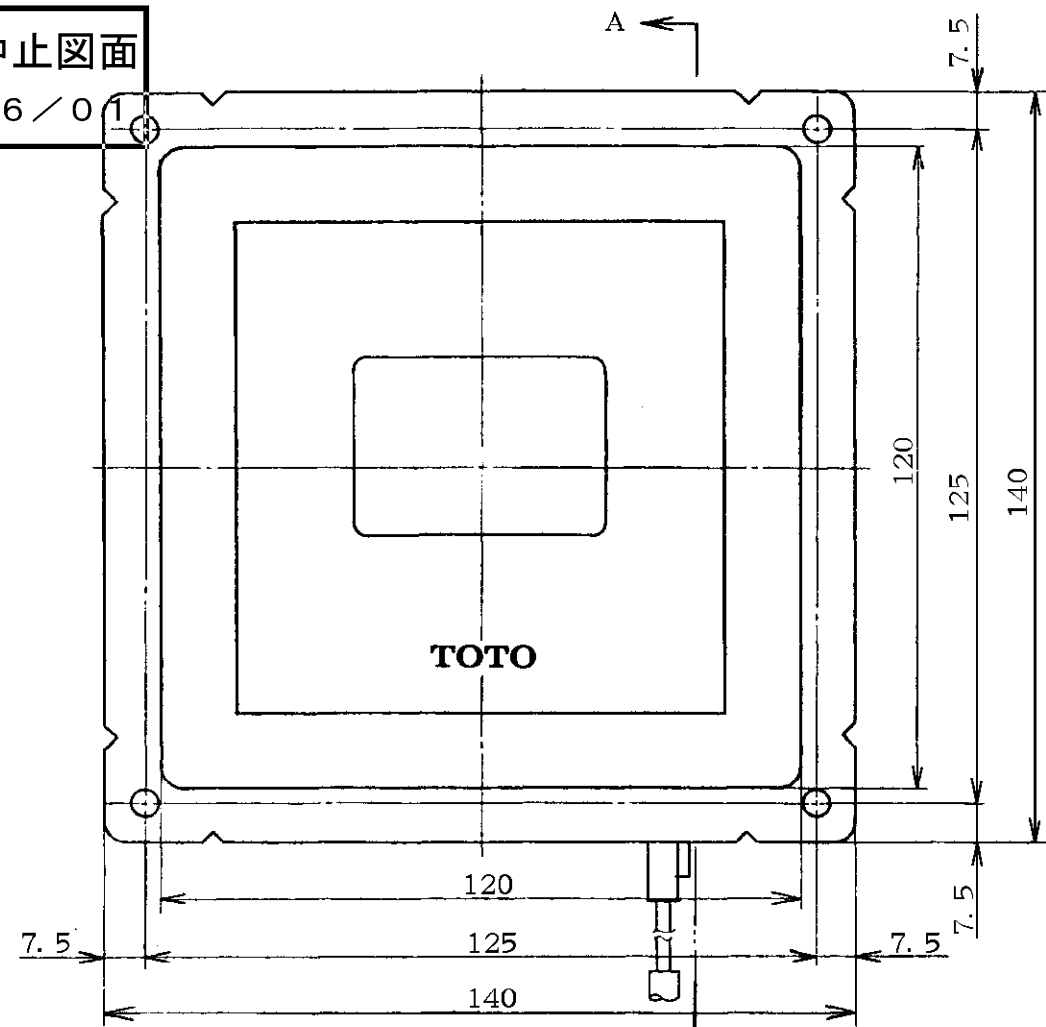

生産中止図面

1996/01

製品品番	カバー仕上	センサー台
TEA95P	ヘアライン	ニッケルクロムメッキ
TEA95P#N1C	白色塗装	白色

No	各部名称
①	水量調節ネジ
②	水勢調節ネジ (止水栓)
③	給水接手
④	吐水接手
⑤	永久磁石
⑥	センサー台
⑦	カバー
⑧	取付板
⑨	光電センサー
⑩	端子台
⑪	駆動部
⑫	アース端子
⑬	吸盤 (1ヶ付属)

注：万一の場合危険防止ノ為、必ズ第三種接地工事ヲ行ナイ、  
過電流シャ断器、漏電シャ断器ヲ設置シテ下サイ。

東陶機器株式会社		三角法	単位	名称
製図	検図	日付	尺度	感知フラッシュバルブ (小便器用隠ぺい型)
本	田井 (永)	1.6.1	フリー	品番
備考				TEA95P