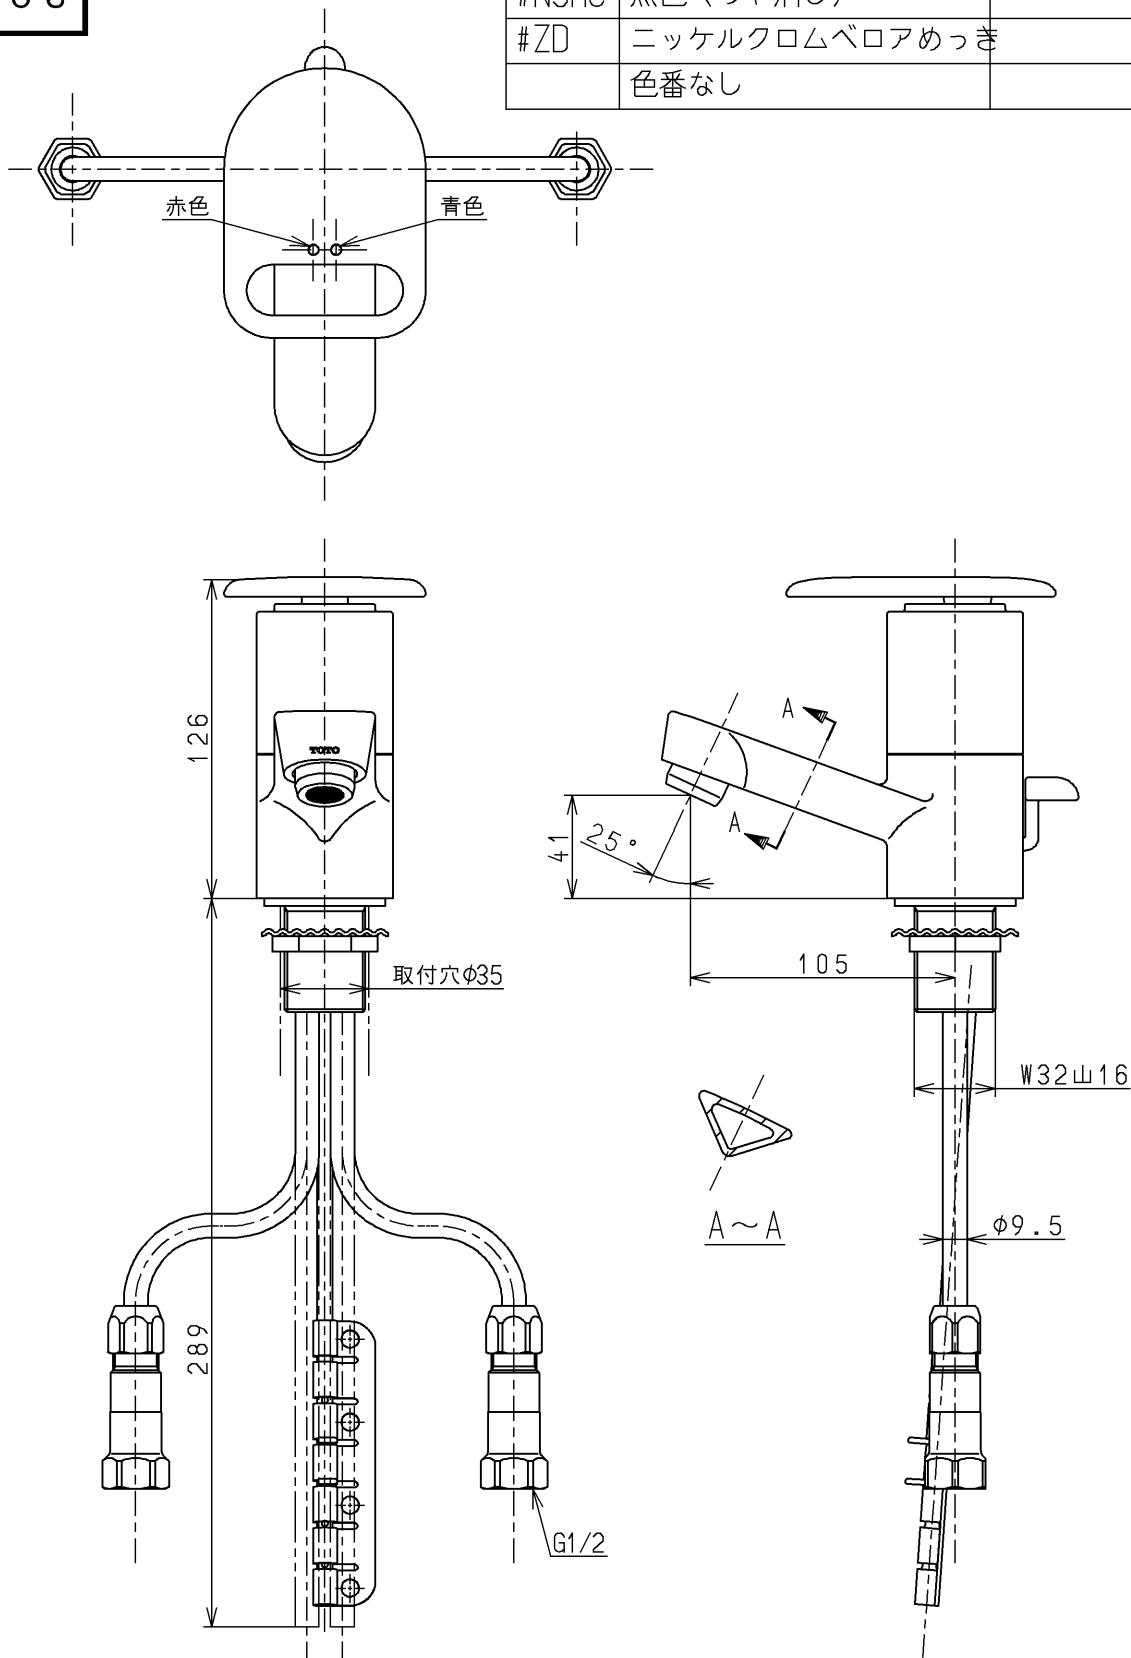

生産中止図面

1998/03

色番	色彩	記号
#N1C	オフホワイト	
#N5MC	黒色 (つや消し)	
#ZD	ニッケルクロムベロアめっき	
	色番なし	

TOTO			単位 mm	名称 台付シングル13 (洗面)	(JIS)
製図 田中(涼)	検図 梅本 梅本	日付 98. 2.12	尺度 1:3	図番	
備考 逆止弁付				TL681A	