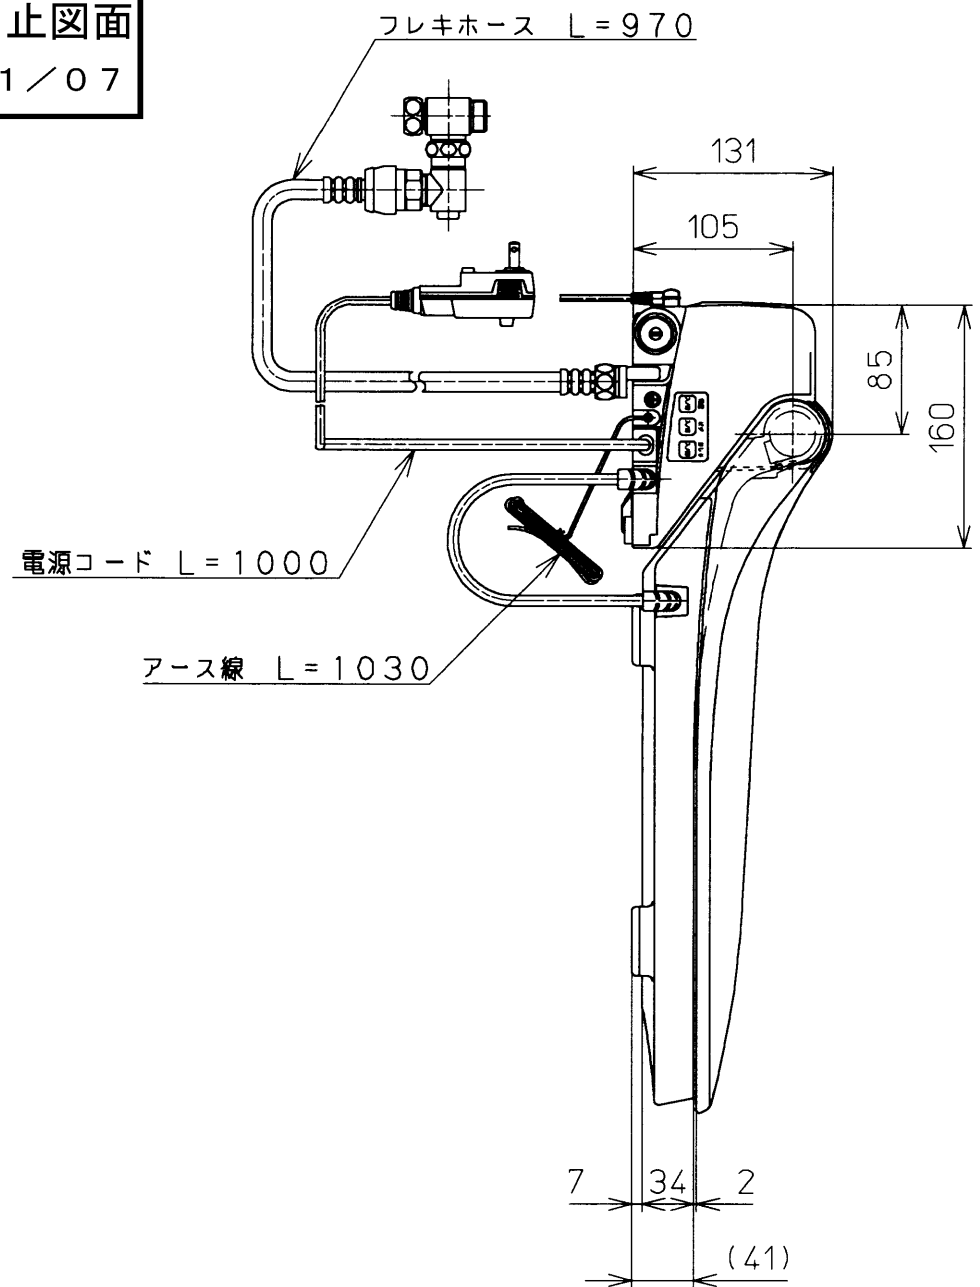

生産中止図面  
2001/07

便器洗浄コード L=1200

\*定格 交流 100V-1274W 50/60Hz

<b>TOTO</b>			単位 mm	名称
製図 田中	検図 林中村	日付 99-12-25	尺度 1:5	洗浄乾燥脱臭暖房便座
備考 リモコン便器洗浄付				品番 TCF4021A
				図番 TCF4021A=A1030
				ページNo. 1-1 (改)