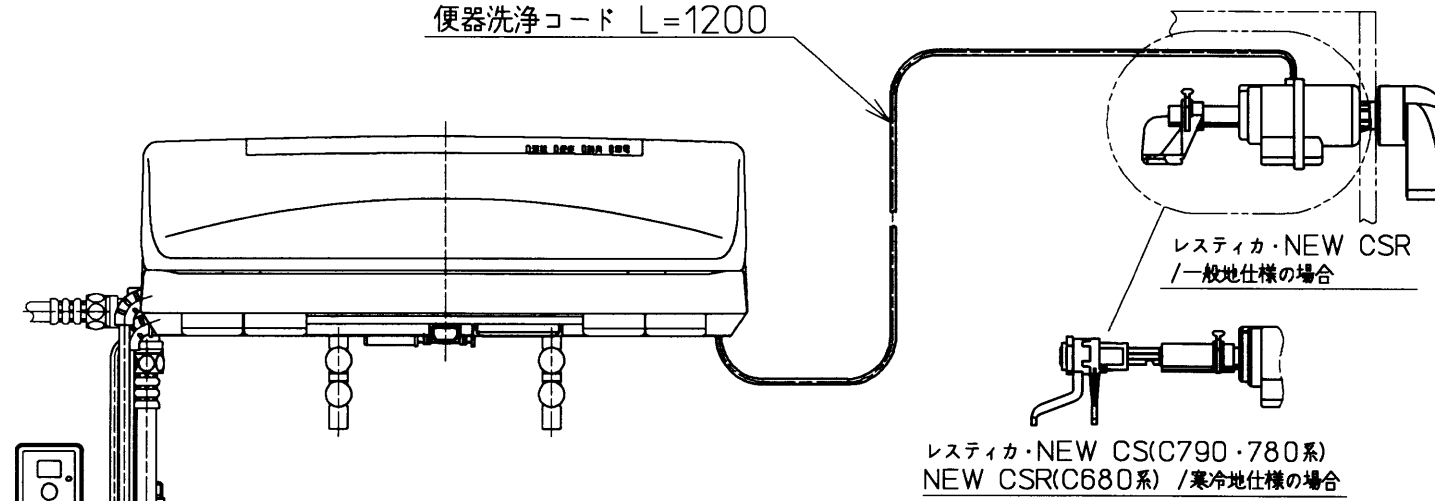

生産中止図面  
2001/07

便器洗浄コード L=1200

\*定格 交流 100V-1274W 50/60Hz

<b>TOTO</b>			単位 mm	名称
製図 田中	検図 林中村	日付 99-12-25	尺度 1:5	洗浄乾燥脱臭暖房便座
備考 リモコン便器洗浄付				品番 TCF4021A
				図番 TCF4021A=A1030
				ページNo. 1-1 (改)