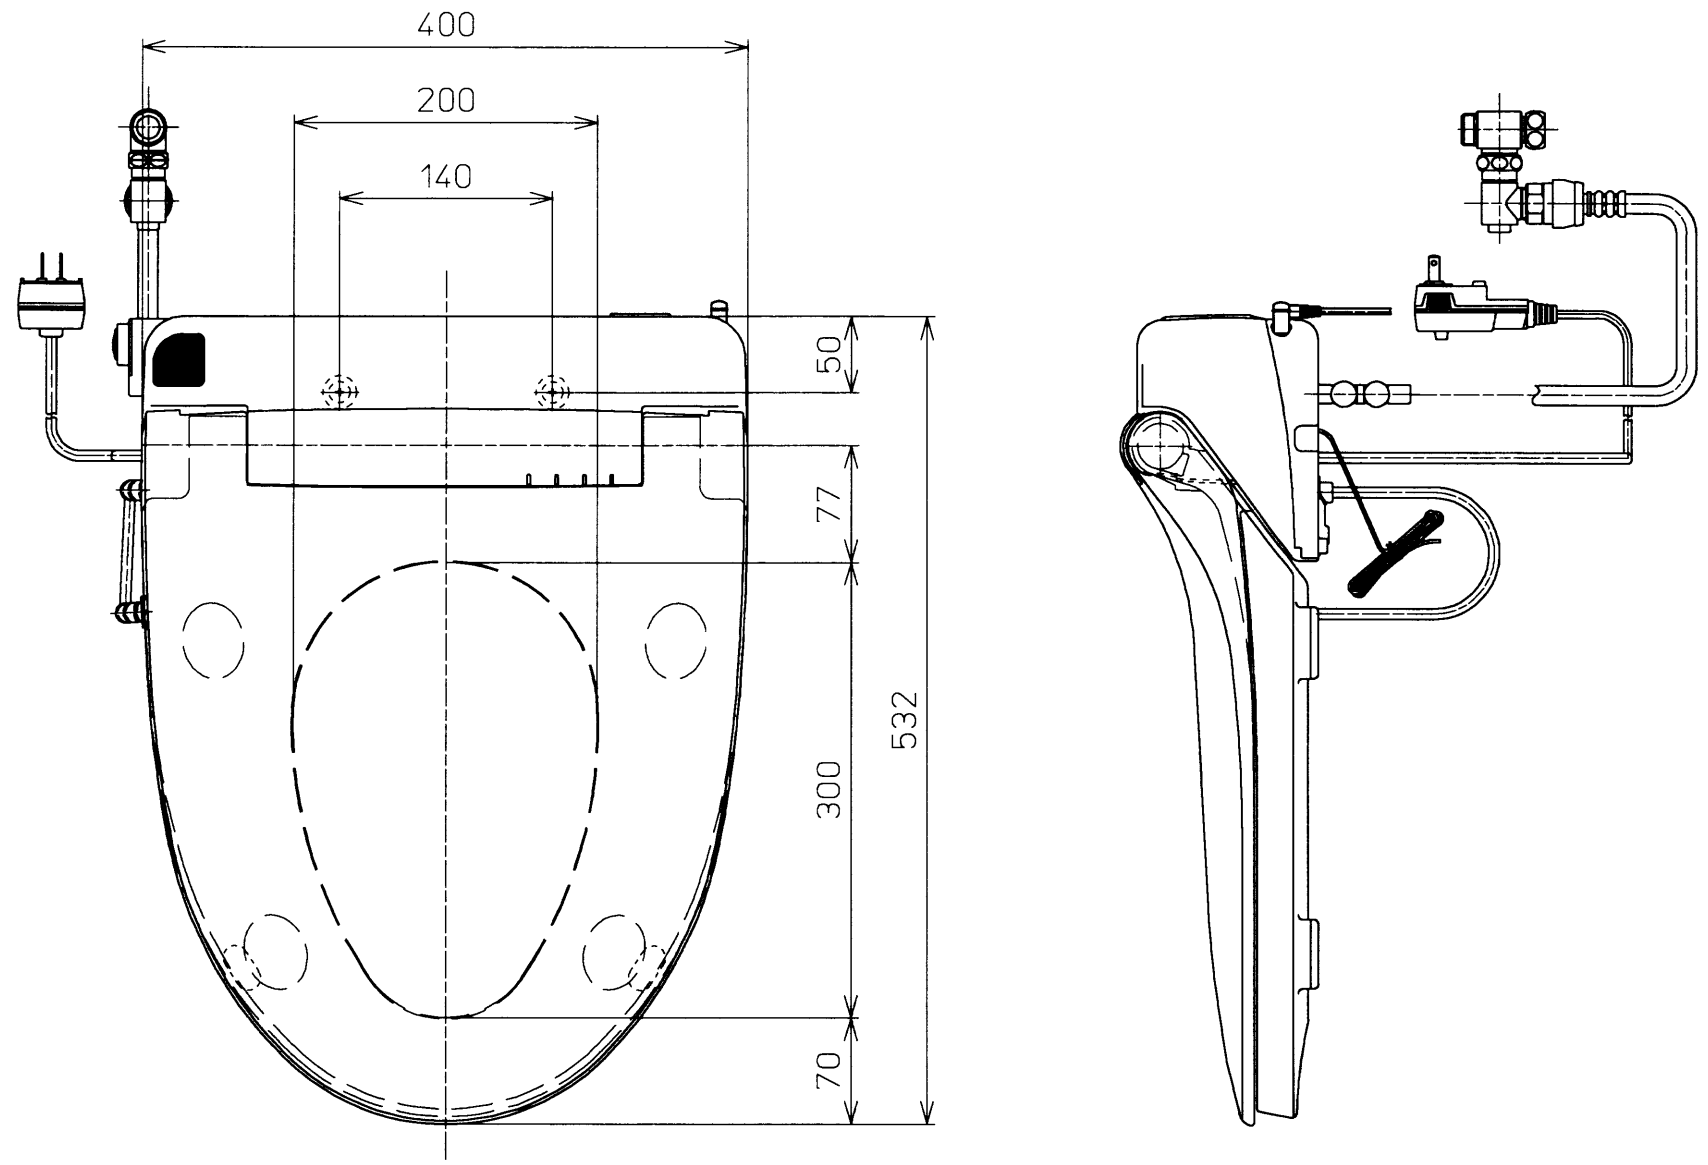

生産中止図面  
2001/07

便器洗浄コード L=1200

\*定格 交流 100V-1274W 50/60Hz

<b>TOTO</b>			単位 mm	名称
製図 田中	検図 林中村	日付 99-12-25	尺度 1:5	洗浄乾燥脱臭暖房便座
備考 リモコン便器洗浄付				品番 TCF4021A
				図番 TCF4021A=A1030
				ページNo. 1-1 (改)