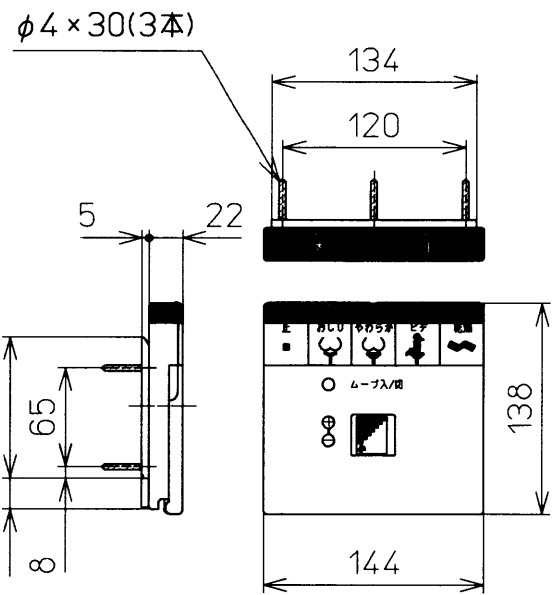

生産中止図面  
2001/07

便器洗浄コード L=1200

\*定格 交流 100V-1274W 50/60Hz

<b>TOTO</b>			単位 mm	名称
製図 田中	検図 林中村	日付 99-12-25	尺度 1:5	洗浄乾燥脱臭暖房便座
備考 リモコン便器洗浄付				品番 TCF4021A
				図番 TCF4021A=A1030
				ページNo. 1-1 (改)