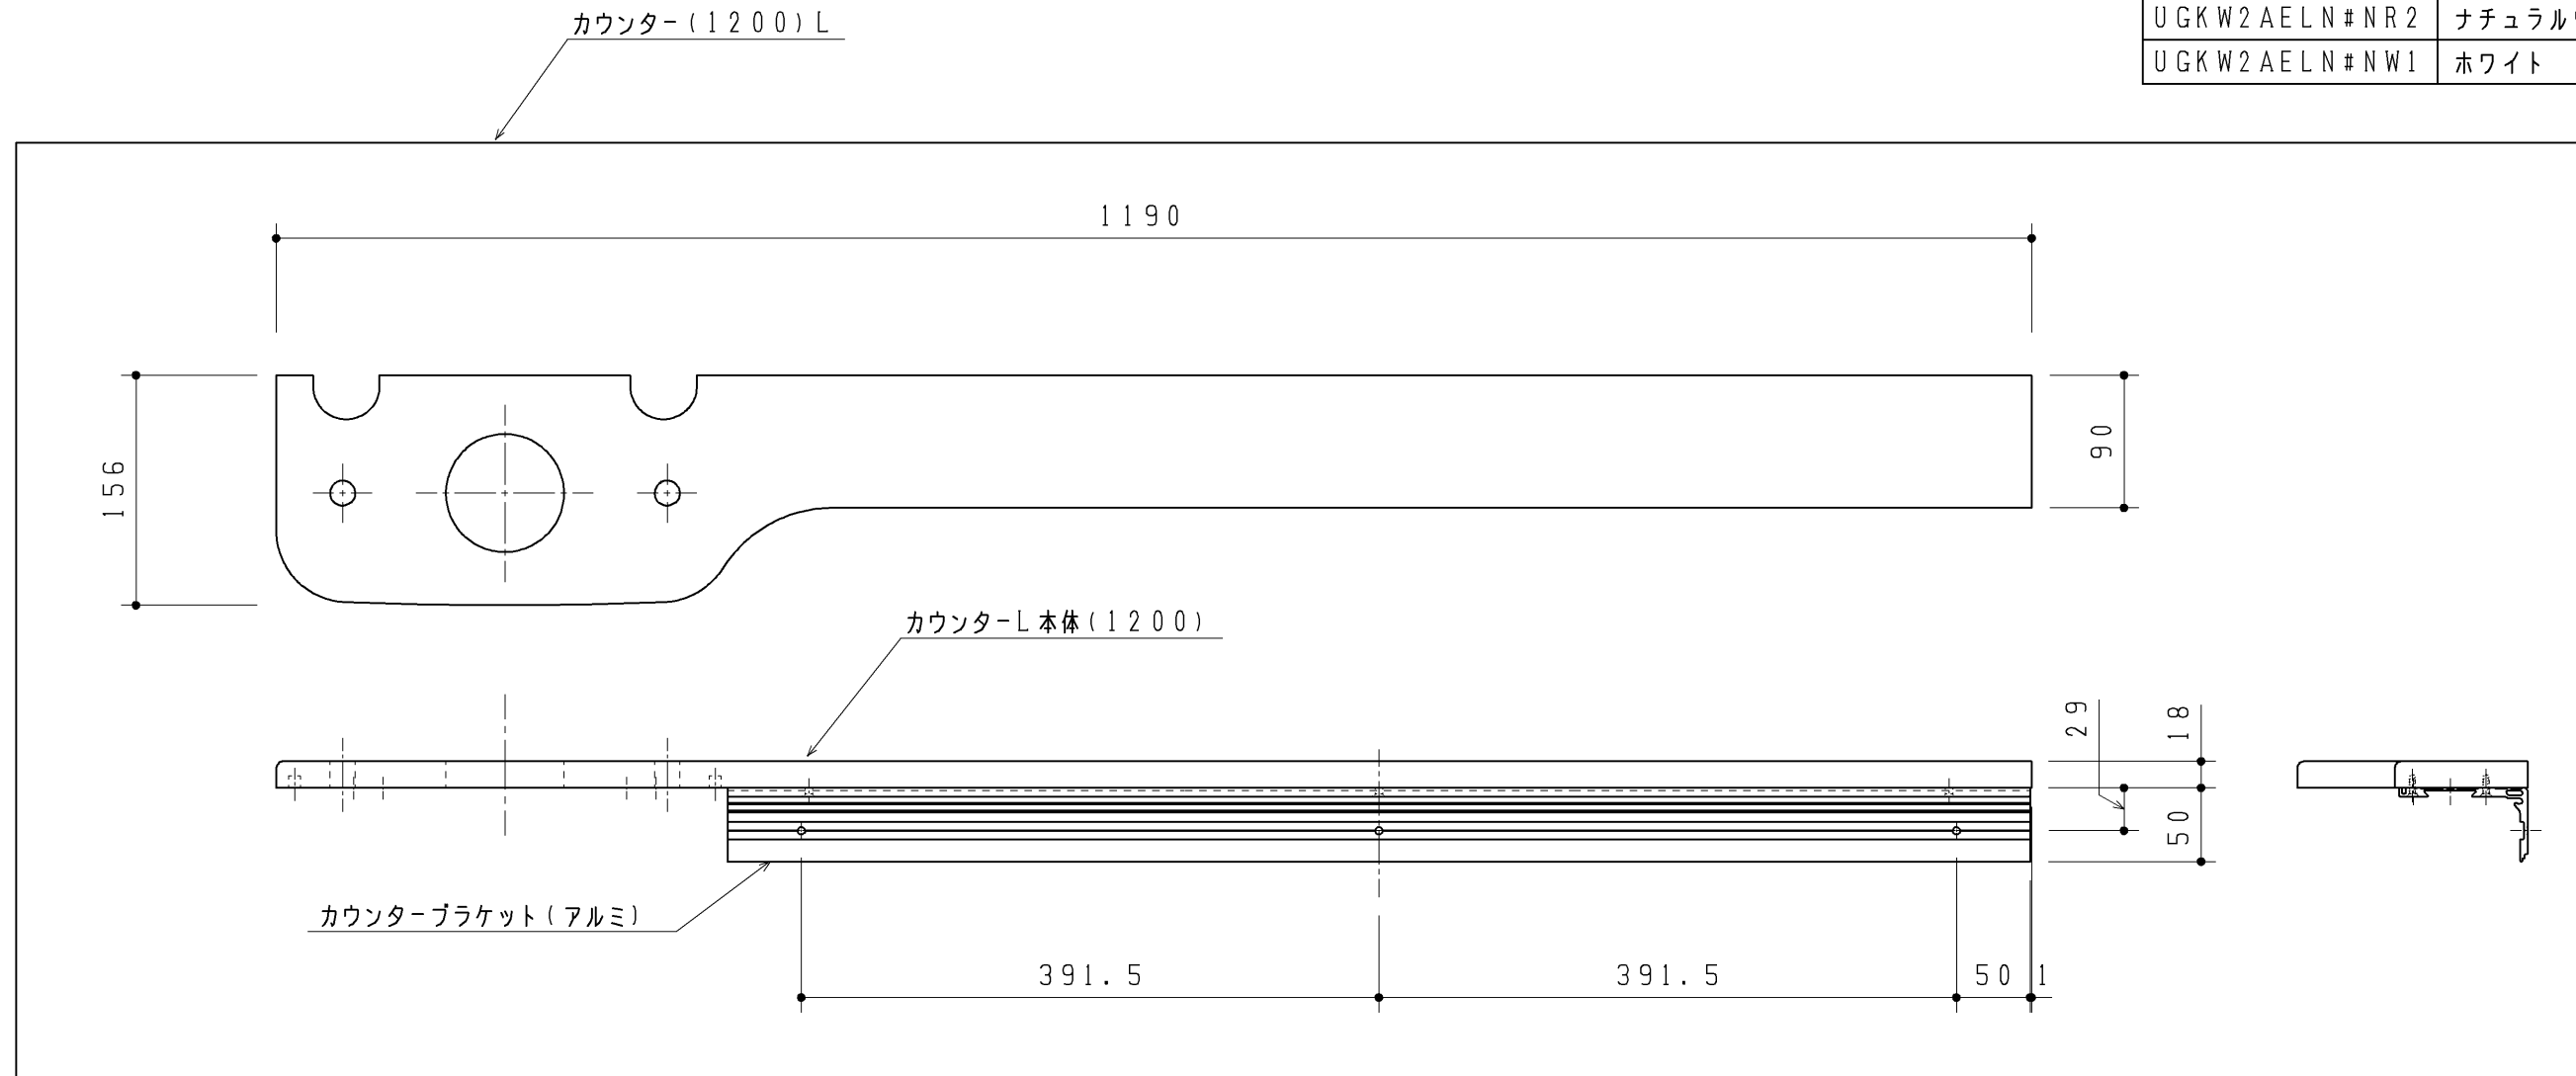

生産中止図面

2013/08

同梱部材

品名	数量(仕様)
ねじセット	1ヶ(トラス+4×40TPねじ 3個)

品番	表面色
UGKW2AELN#DR2	ダークウッドA
UGKW2AELN#NR2	ナチュラルウッド
UGKW2AELN#NW1	ホワイト

改廃年月日	改新要領No.	事由	製品番号	TOTO				製図	段	検図	加治	稲垣	年月日				
												11.02.01					
								品名	カウンターセット(1200)L			図面数					
								品番	UGKW2AELN#*	尺度	1:5	投影法	三角法	材質		図番	