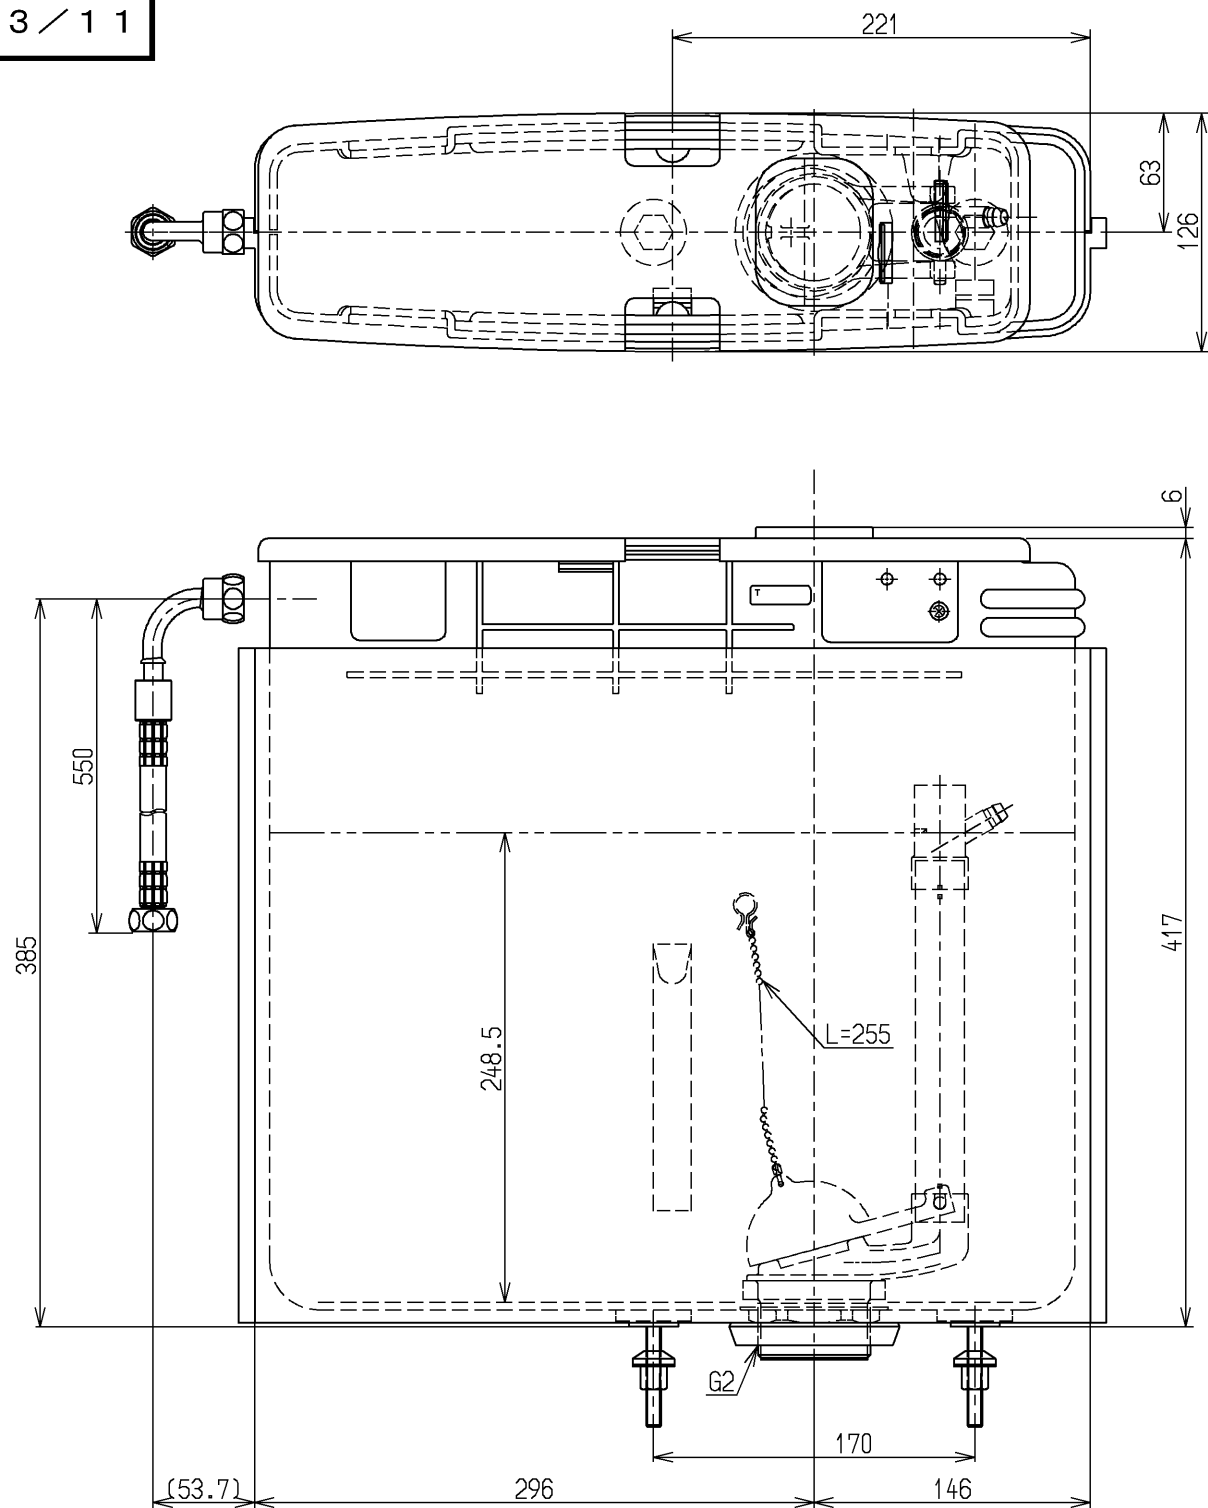

生産中止図面

2013/11

品番	供給期限
TS723-2HR	2013.11

<b>TOTO</b>			単位 mm	名称
製図 白(恵)	検図 小野	日付 13.11.29	尺度 1:4	タンクユニット
備考				図番 TS723-2HR