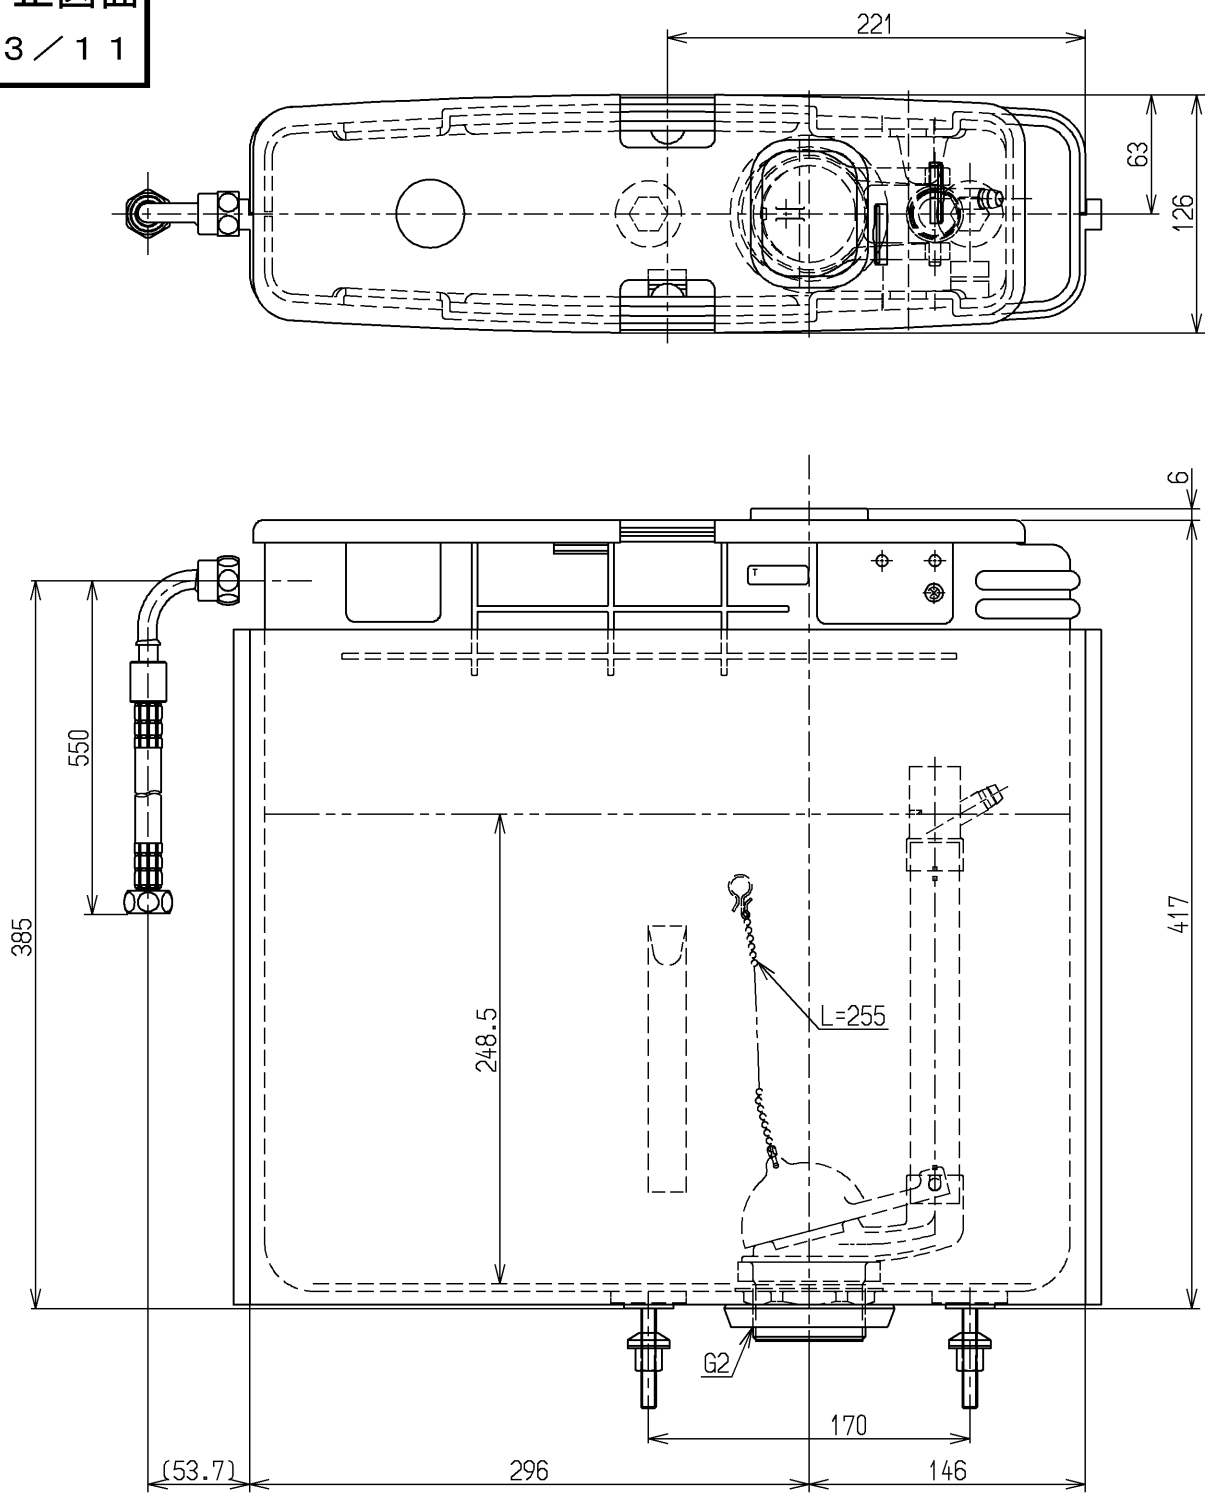

生産中止図面

2013/11

品番	供給期限
TS724-2HR	2013.11

<b>TOTO</b>			単位 mm	名称
製図 白(恵)	検図 小野	日付 山(和) 13.11.29	尺度 1:4	タンクユニット
備考				図番 TS724-2HR