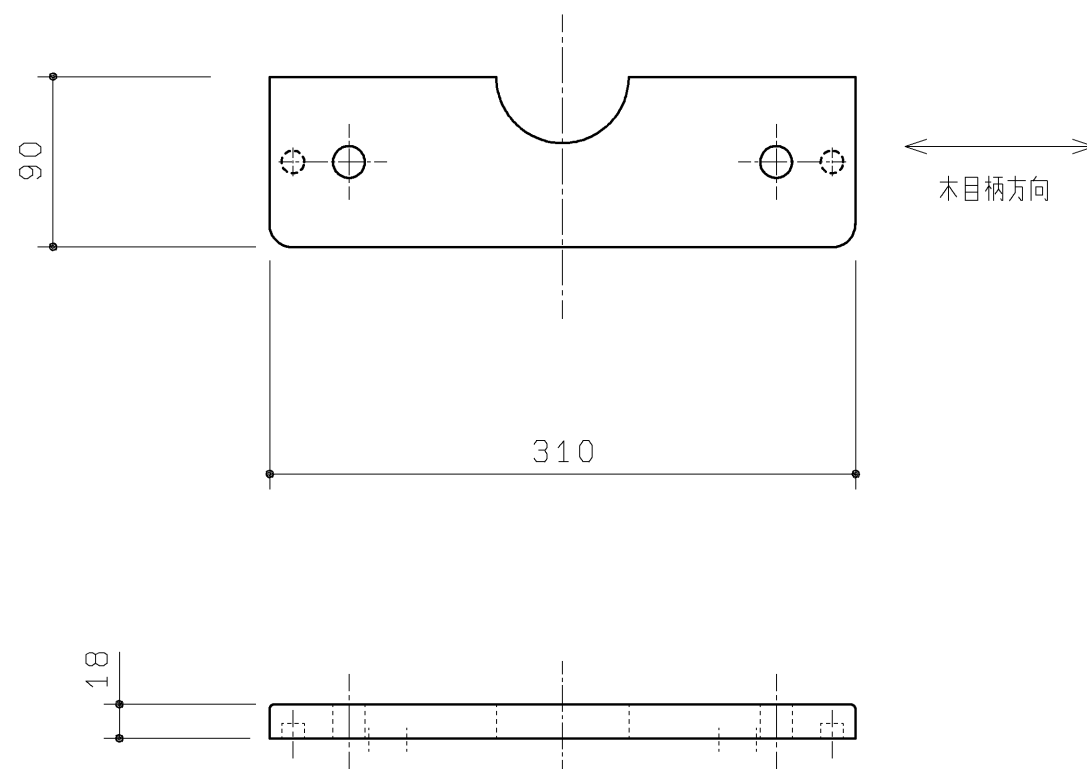

品番	表面色
UGKW1BY#NW1	ホワイト
UGKW1BY#EL	ライトウッドN
UGKW1BY#MW	ダルブラウン

材質 : MDF t18 (JIS) + 両面シート貼り

TOTO		第三角法	単位 mm	名称
製図 谷 明	検図 廣 田	日付 19.12.02	尺度 1:4	カウンターセット単体(埋込あり)
備考			図面数 1/1	品番 UGKW1BY#*