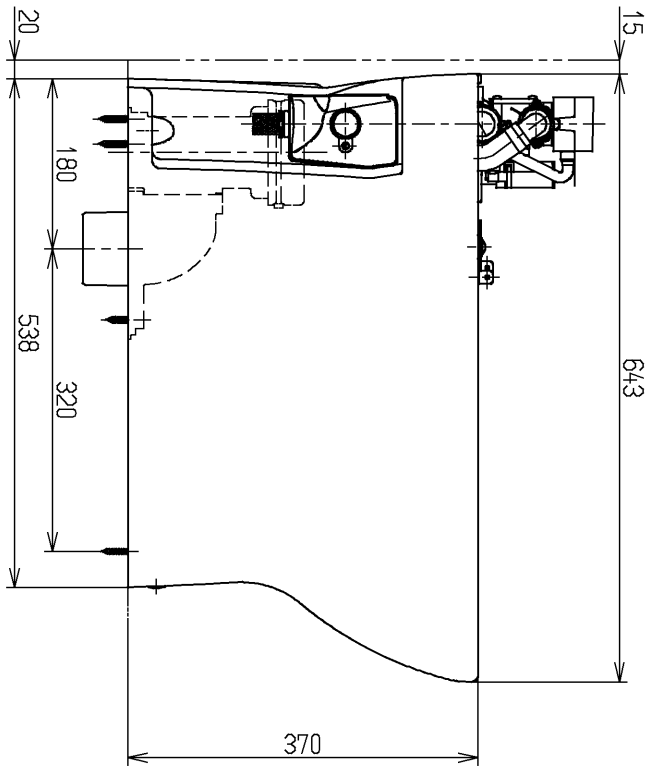

生産中止図面

2006/09

注1:ねじサイズR1/2

<付属品>
 化粧キャップ.....1
 給水バルブ.....1
 止水栓.....1
 給水ホース.....1
 分岐カバースタット.....1
 排水ソケット.....1

			単位	名称
			mm	
製図	検図	日付	尺度	図番
田辺	竹中	03.03.18	1:8	
備考				CS950B