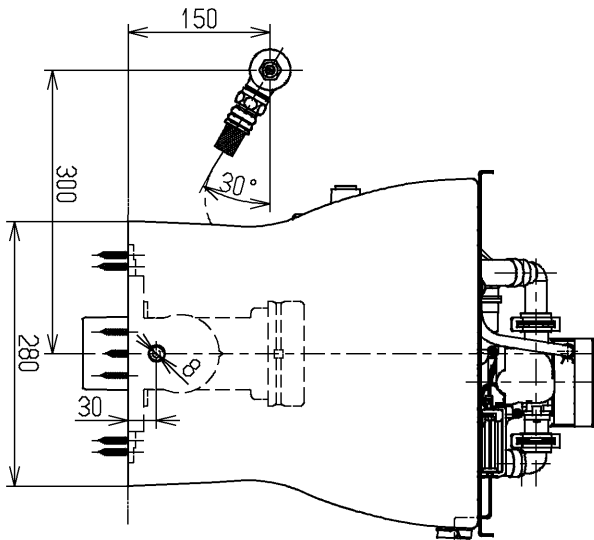

生産中止図面

2006/09

注1:ねじサイズR1/2

<付属品>
 化粧キャップ.....1
 給水バルブ.....1
 止水栓.....1
 給水ホース.....1
 分岐カバースタット.....1
 排水ソケット.....1

			単位	名称
			mm	
製図	検図	日付	尺度	図番
田辺	竹中	03.03.18	1:8	
備考				CS950B