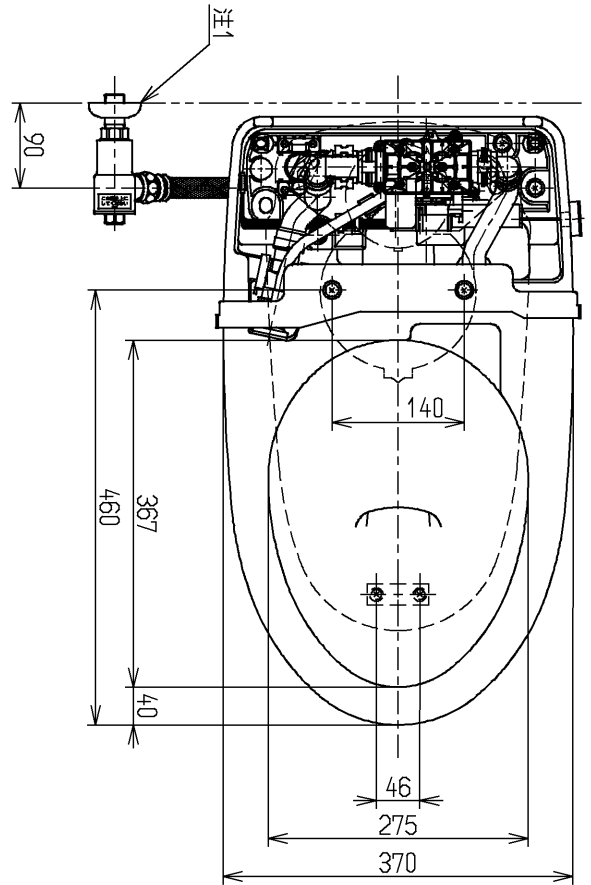

生産中止図面

2006/09

注1:ねじサイズR1/2

<付属品>
 化粧キャップ.....1
 給水バルブ.....1
 止水栓.....1
 給水ホース.....1
 分岐カバースタット.....1
 排水ソケット.....1

			単位	名称
			mm	
製図	検図	日付	尺度	図番
田辺	竹中	03.03.18	1:8	
備考				CS950B