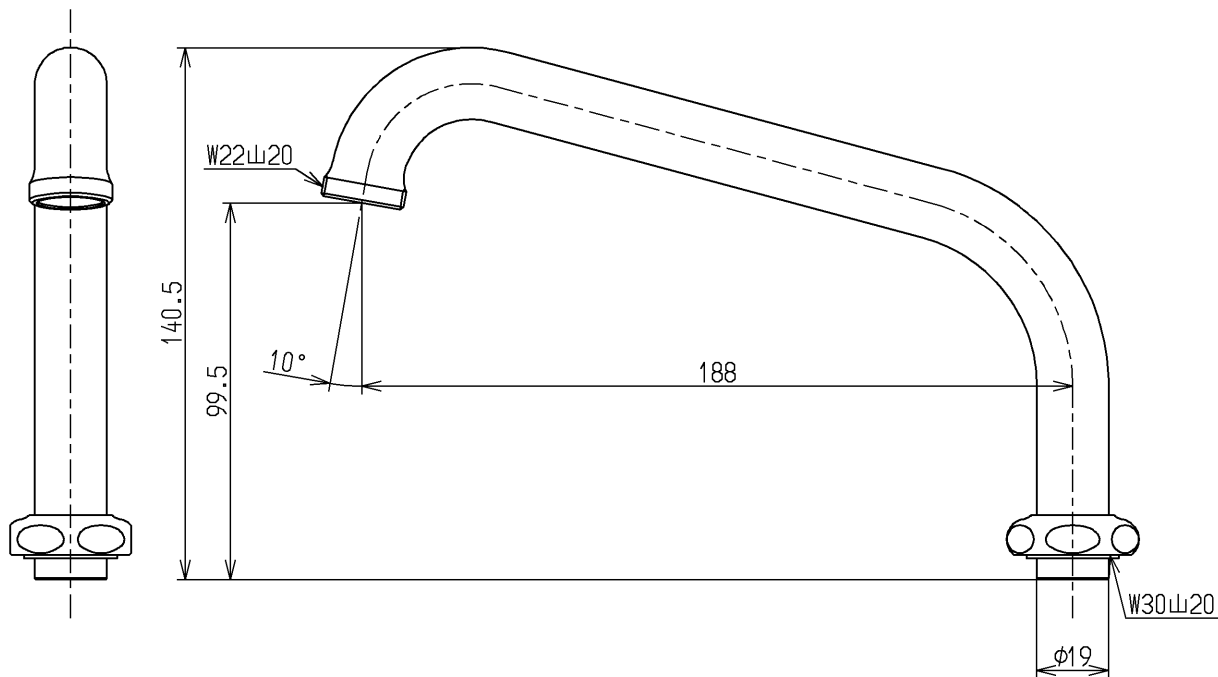

生産中止図面

2021/06

品番	供給期限
TH230	2020.10

TOTO			単位 mm	名称 自在スパウト
製図 小林	検図 植村	日付 15.11.05	尺度 1:2	190mm、W30山20
備考				図番 TH230