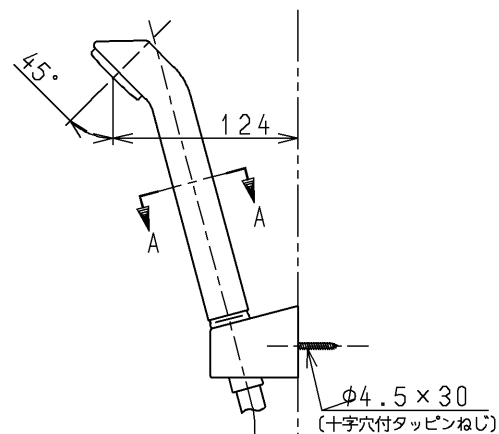

生産中止図面

2002/07

△ご注意
やけどの
恐れあり
さわらな
いで!

※部詳細(1:1)

※

P視

TOTO			単位 mm	名称 壁付サーモ13 (シャワーバス・寒) (浴室) (JIS)
製図 吉田	検図 松尾	日付 酒和 井 02.07.23	尺度 1:5	図番
備考 逆止弁付				TM690CZKX