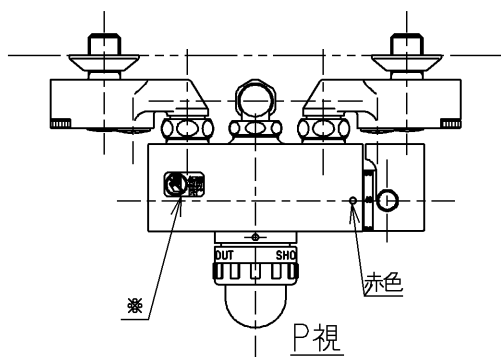

生産中止図面

2002/07

△ご注意
やけどの
恐れあり
さわらな
いで!

※部詳細(1:1)

※

P視

TOTO			単位 mm	名称 壁付サーモ13 (シャワーバス・寒) (浴室) (JIS)
製図 吉田	検図 松尾	日付 酒和 井 02.07.23	尺度 1:5	図番
備考 逆止弁付				TM690CZKX