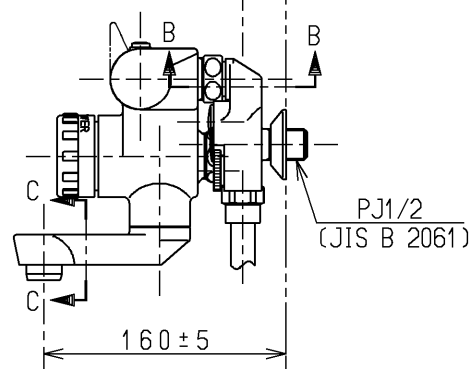

生産中止図面

2002/07

△ご注意
やけどの
恐れあり
さわらな
いで!

※部詳細(1:1)

※

P視

TOTO			単位 mm	名称 壁付サーモ13 (シャワーバス・寒) (浴室) (JIS)
製図 吉田	検図 松尾	日付 酒和 井 02.07.23	尺度 1:5	図番
備考 逆止弁付				TM690CZKX