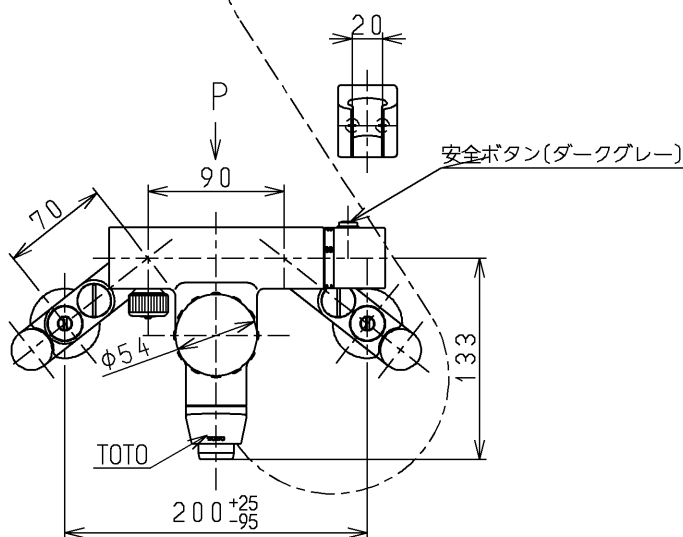

生産中止図面

2002/07

△ご注意
やけどの
恐れあり
さわらな
いで!

※部詳細(1:1)

※

P視

TOTO			単位 mm	名称 壁付サーモ13 (シャワーバス・寒) (浴室) (JIS)
製図 吉田	検図 松尾	日付 酒和 井 02.07.23	尺度 1:5	図番
備考 逆止弁付				TM690CZKX