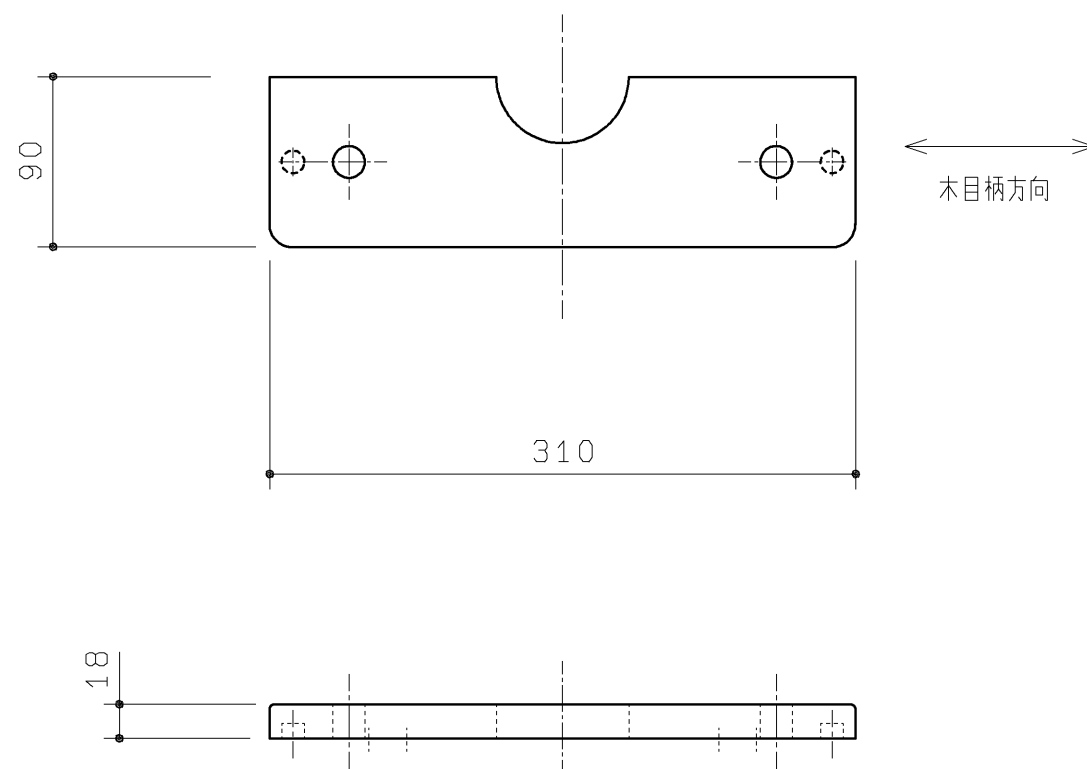

| 品番          | 表面色     |
|-------------|---------|
| UGKW1BY#NW1 | ホワイト    |
| UGKW1BY#EL  | ライトウッドN |
| UGKW1BY#MW  | ダルフラウン  |

材質 : MDF t18 (JIS) + 両面シート貼り

|              |              |                 |            |                   |
|--------------|--------------|-----------------|------------|-------------------|
| <b>TOTO</b>  |              | 第三角法            | 単位<br>mm   | 名称                |
| 製図<br>谷<br>明 | 検図<br>廣<br>田 | 日付<br>'19.12.02 | 尺度<br>1:4  | カウンターセット単体 (埋込あり) |
| 備考           |              |                 | 図面数<br>1/1 | 品番<br>UGKW1BY#*   |