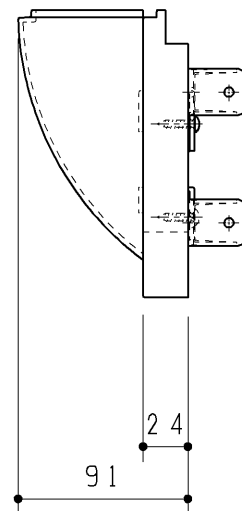

生産中止図面

2021/03

品番	表面色	表面仕上	木目柄方向
UGA458Q #NW1	ホワイト	シート貼り	-
UGA458Q #NR2	ナチュラルウッド		横
UGA458Q #MR	ミディアムウッド		横
UGA458Q #DB	ダークブルー		-
UGA458SQ#WWS	グレイススーパーホワイト		-
UGA458SQ#RE	グレイスダークグレー		-
UGA458Q #SP	スーパーパール	突板	横
UGA458Q #SD	スーパーダーク		横

< 同梱部材 >

品名	数量
φ4×14+トラスTPねじ	4ヶ

材質：MDF（表面仕上：上記），ABS + 表面塗装仕上げ

<b>TOTO</b>		第三角法	単位 mm	名称
製図 末水	検図 廣田	日付 '16.09.12	尺度 1:4	幕板カバー
備考				品番 UGA458Q# UGA458SQ#