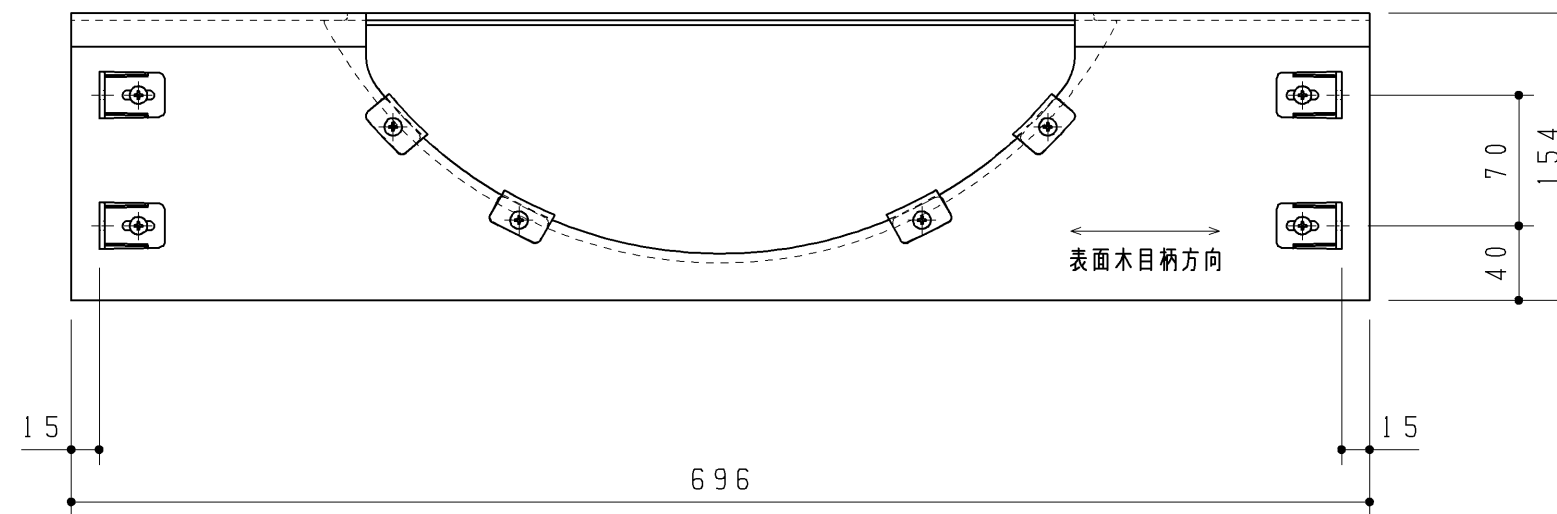

生産中止図面

2021/03

品番	表面色	表面仕上	木目柄方向
UGA458Q #NW1	ホワイト	シート貼り	-
UGA458Q #NR2	ナチュラルウッド		横
UGA458Q #MR	ミディアムウッド		横
UGA458Q #DB	ダークブルー		-
UGA458SQ#WWS	グレイススーパーホワイト		-
UGA458SQ#RE	グレイスダークグレー		-
UGA458Q #SP	スーパーパール	突板	横
UGA458Q #SD	スーパーダーク		横

< 同梱部材 >

品名	数量
φ4×14+トラスTPねじ	4ヶ

材質：MDF（表面仕上：上記），ABS + 表面塗装仕上げ

<b>TOTO</b>		第三角法	単位 mm	名称
製図 末水	検図 廣田	日付 '16.09.12	尺度 1:4	幕板カバー
備考				品番 UGA458Q# UGA458SQ#