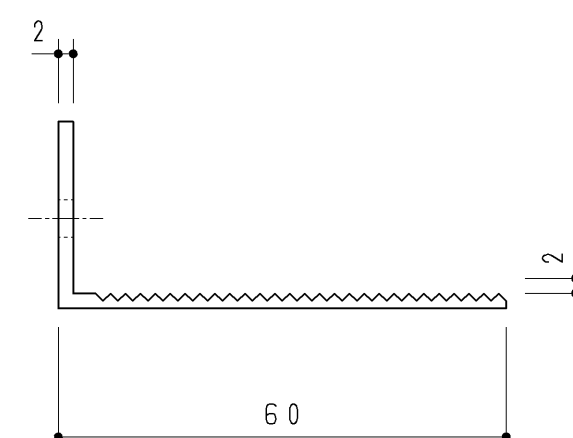

生産中止図面

2015/02

エンドスペーサー(L=101.5)
(共通部材)

<同梱部材>

品名	数量(仕様)
φ4×14+トラスTPねじ	5ヶ

・材質:PP

・色:グレー

エンドスペーサー(L=286/505/555)

・材質:PP

・色:グレー

UGA459	286	30	113	113
UGA460	505	60	192.5	192.5
UGA461	555	60	217.5	217.5
品番	L	S	M	P

改廃年月日	改新要領No.	事由	製品番号	製図				年月日				
・				<div style="text-align: center; font-size: 2em; font-weight: bold;">TOTO</div>				08.1.31				
・								製図	岩崎	検図	間瀬	笠原
・								品名	エンドスペーサーセット			
・				品番	UGA459/60/61				図面数			
・				尺度	1/1	投影法	三角法	材質	図番			