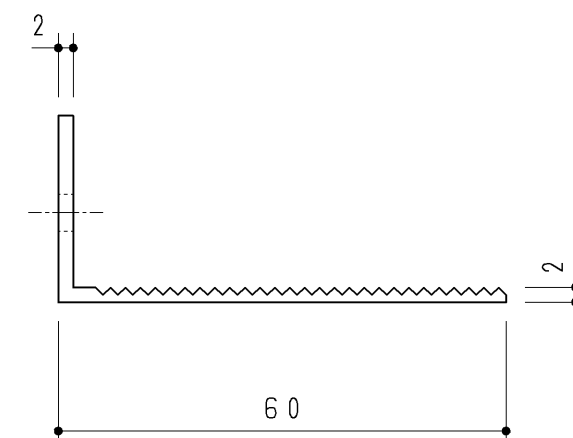

生産中止図面

2015/02

エンドスペーサー(L=101.5)
(共通部材)

<同梱部材>

品名	数量(仕様)
φ4×14+トラスTPねじ	5ヶ

・材質:PP

・色:グレー

エンドスペーサー(L=286/505/555)

・材質:PP

・色:グレー

UGA459	286	30	113	113
UGA460	505	60	192.5	192.5
UGA461	555	60	217.5	217.5
品番	L	S	M	P

改廃年月日	改新要領No.	事由	製品番号	製図				年月日				
・				<div style="text-align: center; font-size: 2em; font-weight: bold;">TOTO</div>				08.1.31				
・								製図	岩崎	検図	間瀬	笠原
・								品名	エンドスペーサーセット			
・				品番	UGA459/60/61				図面数			
・				尺度	1/1	投影法	三角法	材質	図番			