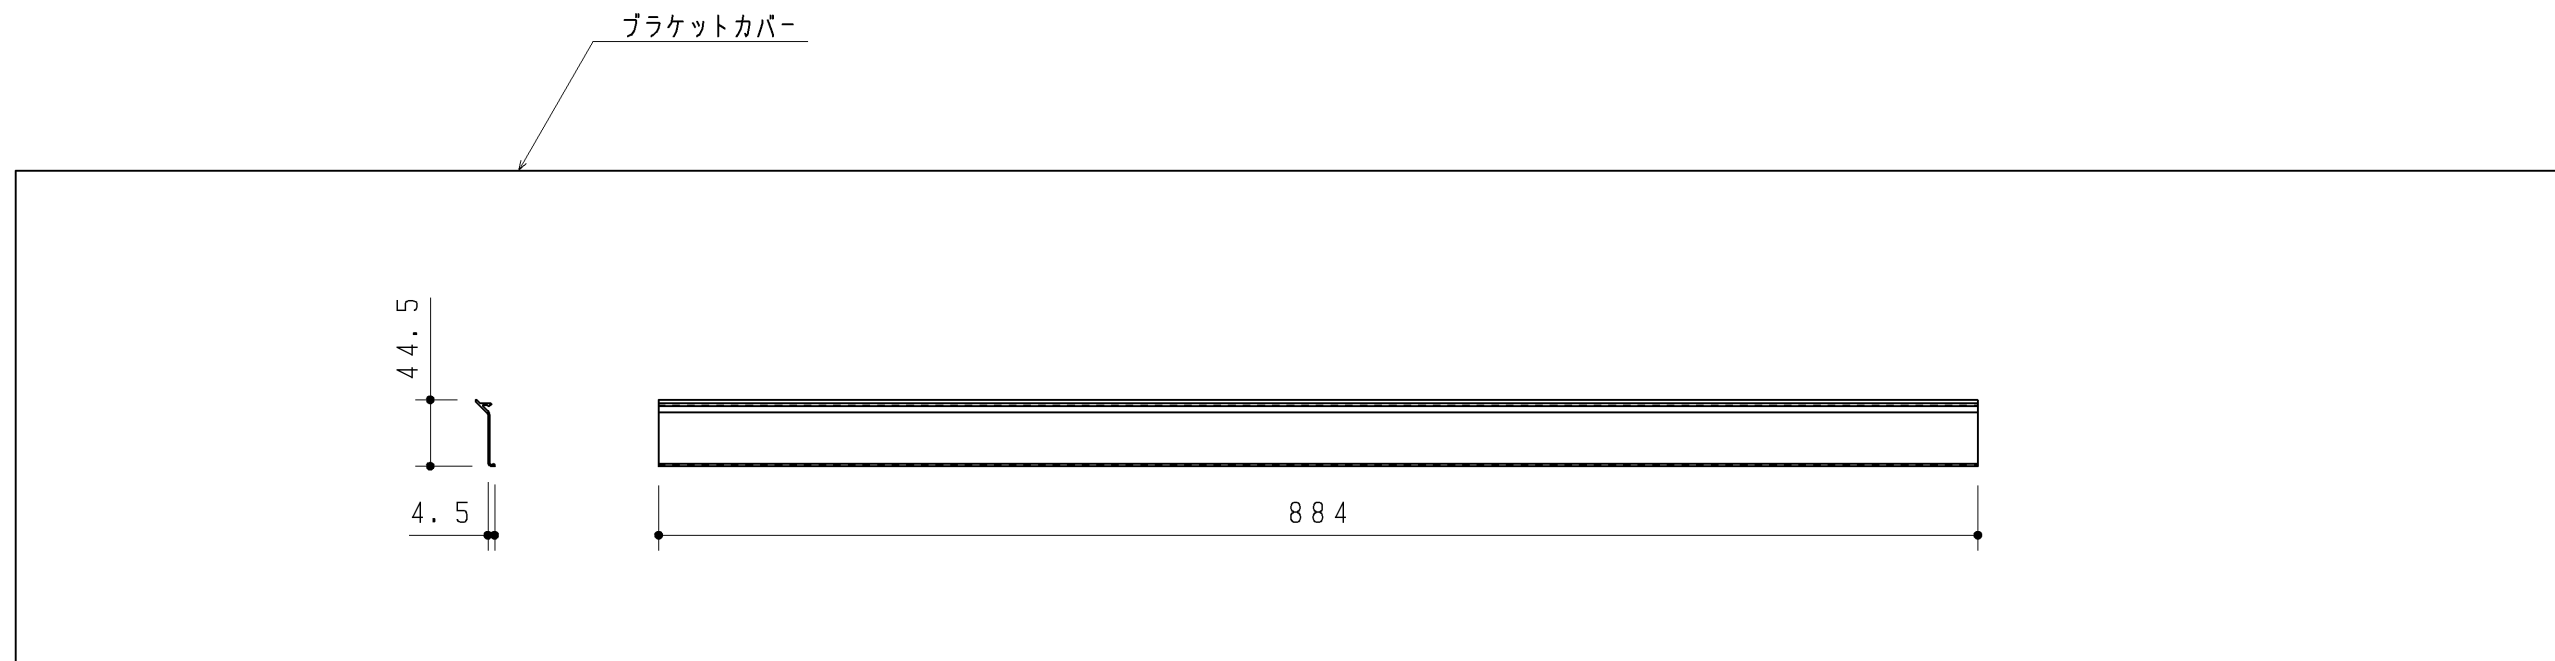

生産中止図面

2008/09

同梱部材

| 品名    | 数量(仕様)           |
|-------|------------------|
| ビスセット | 1ヶ(4×40皿TPねじ3ヶ入) |

| 品番           | 色名       |
|--------------|----------|
| UGKW2AEL#KB  | オプティブルー  |
| UGKW2AEL#MR  | ミディアムウッド |
| UGKW2AEL#N11 | パールホワイト  |
| UGKW2AEL#NR  | ナチュラルウッド |

| 改廃年月日 | 改新要領No. | 事由 | 製品番号 | 製図          |                |     |     | 西本  | 検図 | 間瀬 | 笠原  | 年月日     |
|-------|---------|----|------|-------------|----------------|-----|-----|-----|----|----|-----|---------|
|       |         |    |      | <b>TOTO</b> |                |     |     |     |    |    |     | 06.7.13 |
|       |         |    |      | 品名          | カウンターセット(1200) |     |     |     |    |    | 図面数 |         |
|       |         |    | 品番   | UGKW2AEL*** | 尺度             | 1:5 | 投影法 | 三角法 | 材質 |    | 図番  |         |