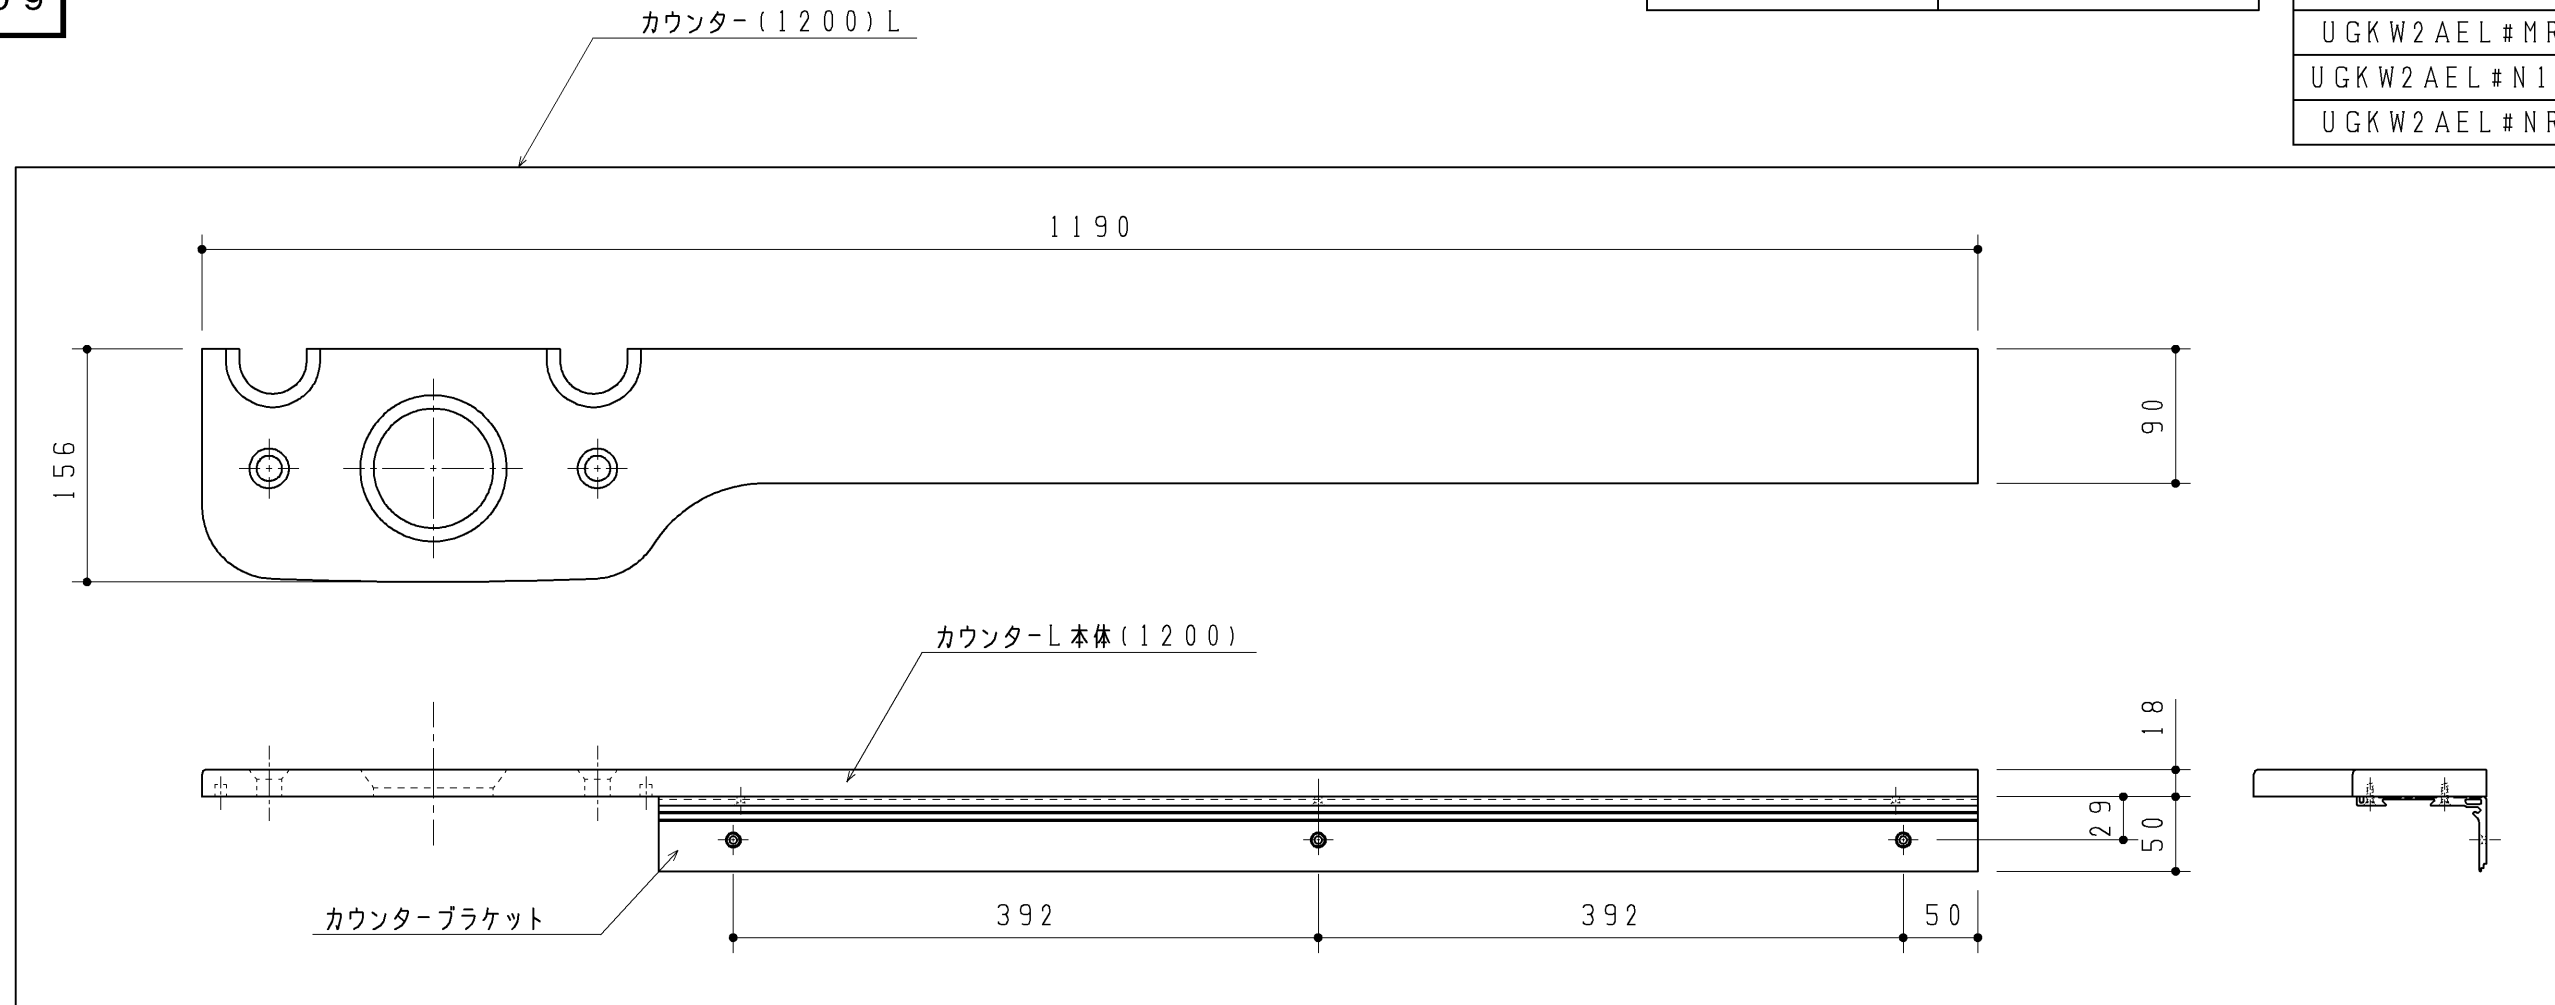

生産中止図面

2008/09

同梱部材

| 品名    | 数量(仕様)           |
|-------|------------------|
| ビスセット | 1ヶ(4×40皿TPねじ3ヶ入) |

| 品番           | 色名       |
|--------------|----------|
| UGKW2AEL#KB  | オプティブルー  |
| UGKW2AEL#MR  | ミディアムウッド |
| UGKW2AEL#N11 | パールホワイト  |
| UGKW2AEL#NR  | ナチュラルウッド |

| 改廃年月日 | 改新要領No. | 事由 | 製品番号 | 製図          |                |     |     | 西本  | 検図 | 間瀬 | 笠原  | 年月日     |
|-------|---------|----|------|-------------|----------------|-----|-----|-----|----|----|-----|---------|
|       |         |    |      | <b>TOTO</b> |                |     |     |     |    |    |     | 06.7.13 |
|       |         |    |      | 品名          | カウンターセット(1200) |     |     |     |    |    | 図面数 |         |
|       |         |    | 品番   | UGKW2AEL*** | 尺度             | 1:5 | 投影法 | 三角法 | 材質 |    | 図番  |         |