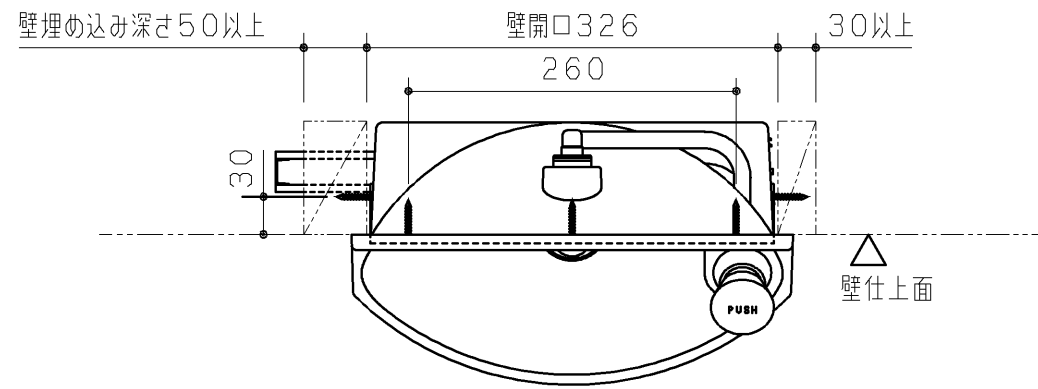

生産中止図面

2011/01

品番	手洗器カラー	下部キャビネット本体カラー	扉カラー
YSC46AR#N11	ペールホワイト	ペールホワイト	ペールホワイト
YSC46AR#SR2	パステルピンク		ペールホワイト
YSC46AR#SS4	ハーベストブラウン		ペールホワイト
YSC46AMS	ペールホワイト		ミディアムウッド
YSC46ANS	ペールホワイト		ナチュラルウッド

TOTO		第三角法	単位 mm	名称
製図	検図	日付	尺度	手洗器付トイレキャビネット
段	縮	10.08.06	1:6	
備考 手洗器材質：樹脂 キャビネット材質：樹脂 オートストップ水栓タイプ				品番
				YSC46AR・YSC46AMS・YSC46ANS

※給排水取り出し方向は左右選択可能