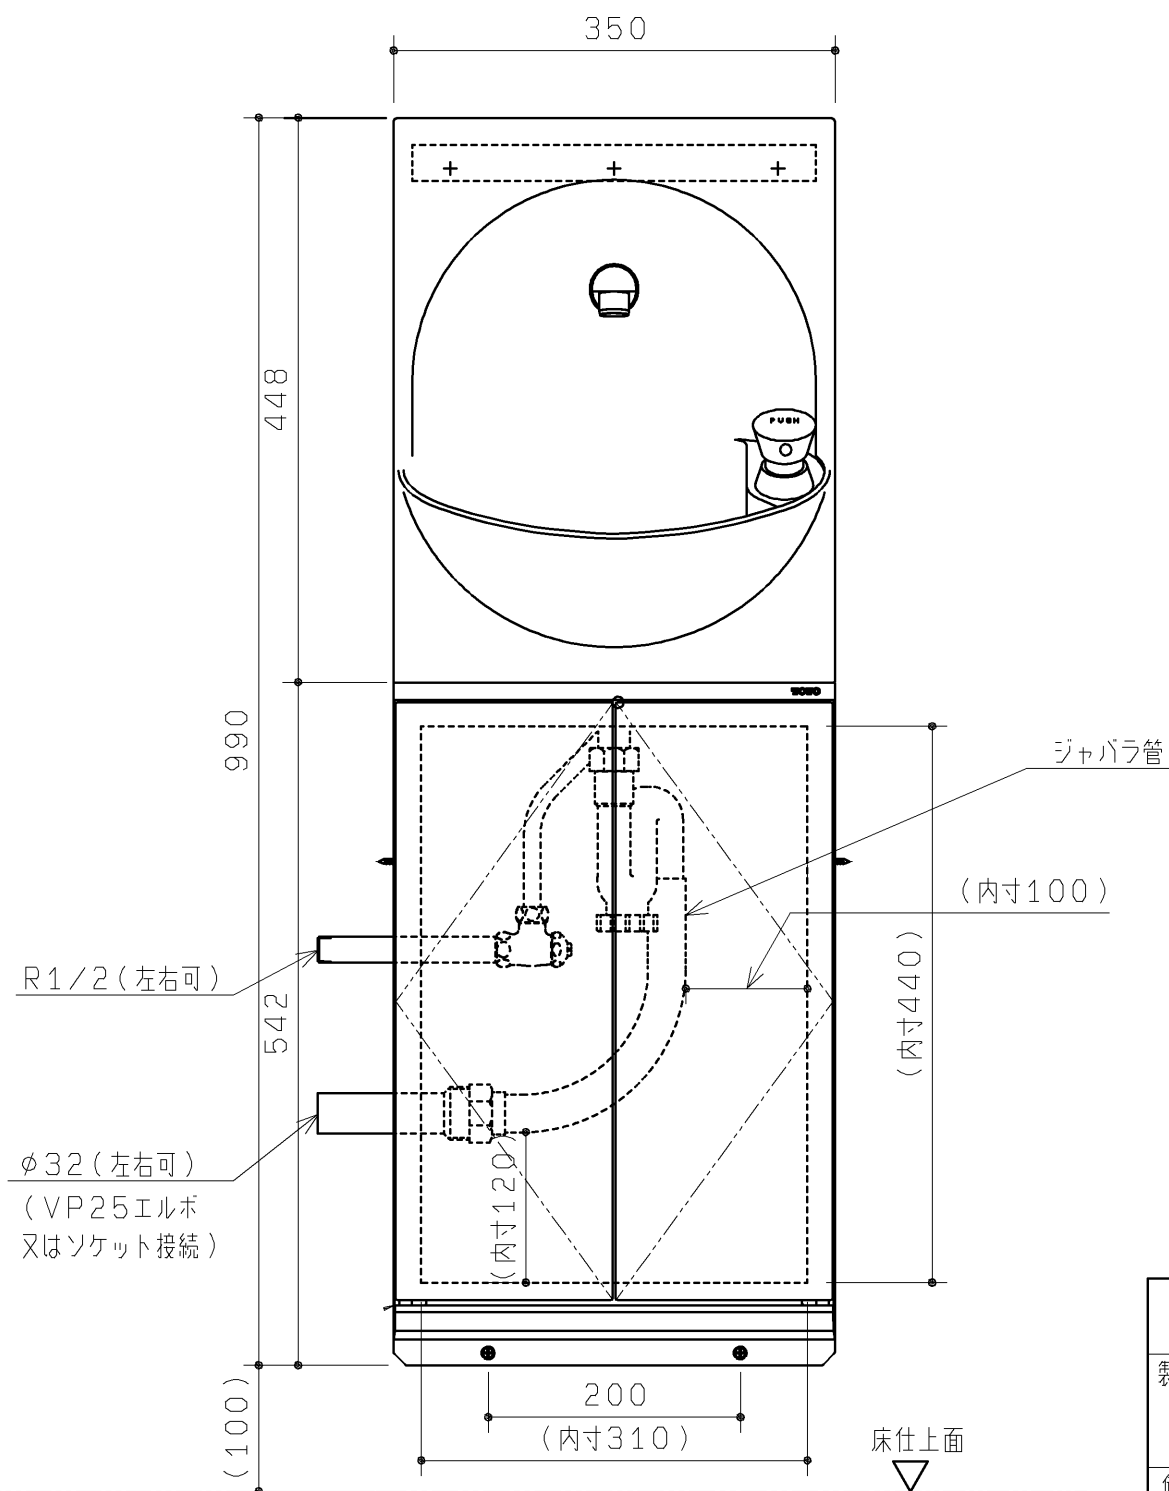

生産中止図面

2011/01

品番	手洗器カラー	下部キャビネット本体カラー	扉カラー
YSC46AR#N11	ペールホワイト	ペールホワイト	ペールホワイト
YSC46AR#SR2	パステルピンク		ペールホワイト
YSC46AR#SS4	ハーベストブラウン		ペールホワイト
YSC46AMS	ペールホワイト		ミディアムウッド
YSC46ANS	ペールホワイト		ナチュラルウッド

TOTO		第三角法	単位 mm	名称
製図	検図	日付	尺度	手洗器付トイレキャビネット
段	縮	10.08.06	1:6	
備考 手洗器材質：樹脂 キャビネット材質：樹脂 オートストップ水栓タイプ				品番
				YSC46AR・YSC46AMS・YSC46ANS

※給排水取り出し方向は左右選択可能