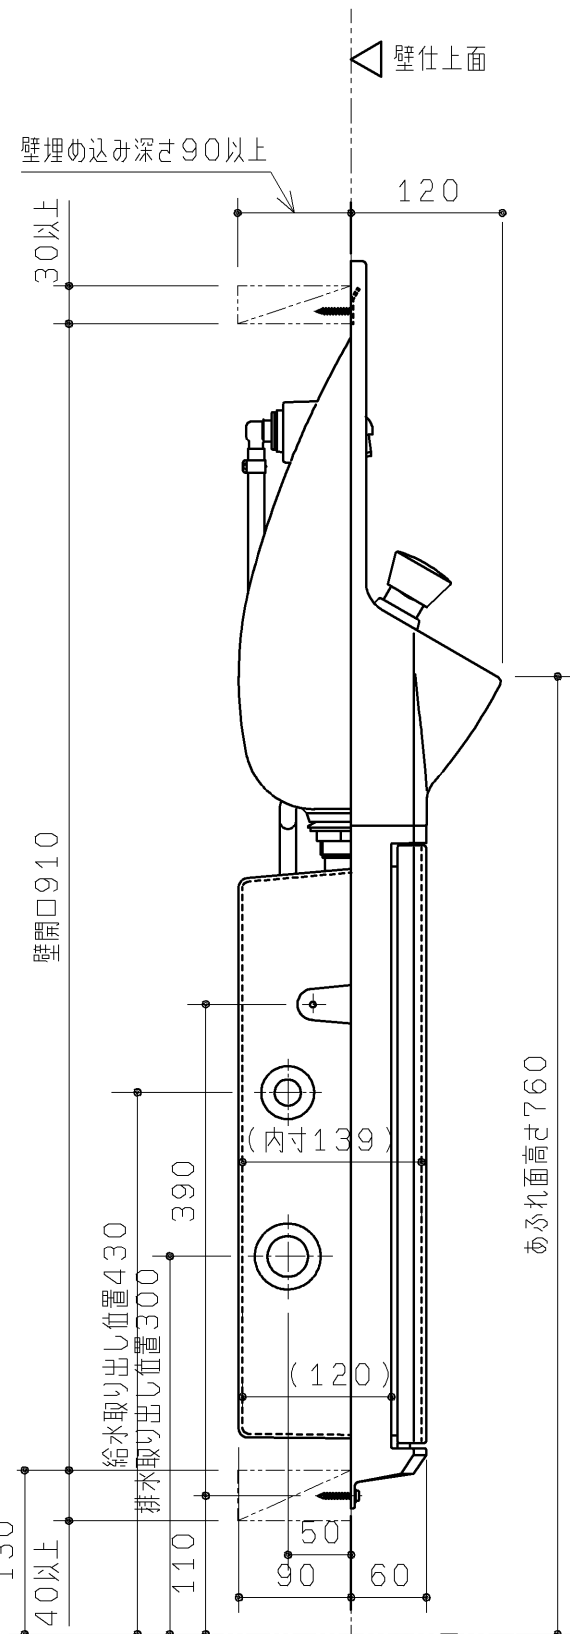

生産中止図面

2011/01

品番	手洗器カラー	下部キャビネット本体カラー	扉カラー
YSC46AR#N11	ペールホワイト	ペールホワイト	ペールホワイト
YSC46AR#SR2	パステルピンク		ペールホワイト
YSC46AR#SS4	ハーベストブラウン		ペールホワイト
YSC46AMS	ペールホワイト		ミディアムウッド
YSC46ANS	ペールホワイト		ナチュラルウッド

TOTO		第三角法	単位 mm	名称
製図	検図	日付	尺度	手洗器付トイレキャビネット
段	縮	10.08.06	1:6	
備考 手洗器材質：樹脂 キャビネット材質：樹脂 オートストップ水栓タイプ				品番
				YSC46AR・YSC46AMS・YSC46ANS

※給排水取り出し方向は左右選択可能