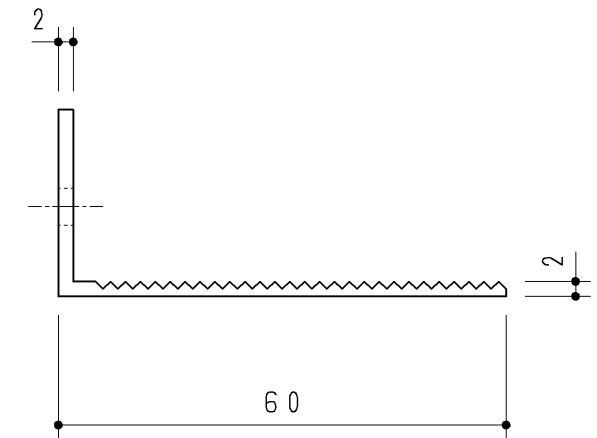

生産中止図面

2015/02

エンドスペーサー (L=101.5)
(共通部材)

< 同梱部材 >

品名	数量(仕様)
φ4×14+トラスTPねじ	5ヶ

・材質: PP

・色: グレー

エンドスペーサー (L=286/505/555)

・材質: PP

・色: グレー

UGA459	286	30	113	113
UGA460	505	60	192.5	192.5
UGA461	555	60	217.5	217.5
品番	L	S	M	P

改廃年月日	改新要領No.	事由	製品番号	TOTO				製図	岩崎	検図	間瀬	笠原	年月日	08.1.31
・	・			品番	UGA459/60/61	製図	1/1	投影法	三角法	材質		年月日		
・	・		品名									エンドスペーサーセット	図面数	
・	・		図番											