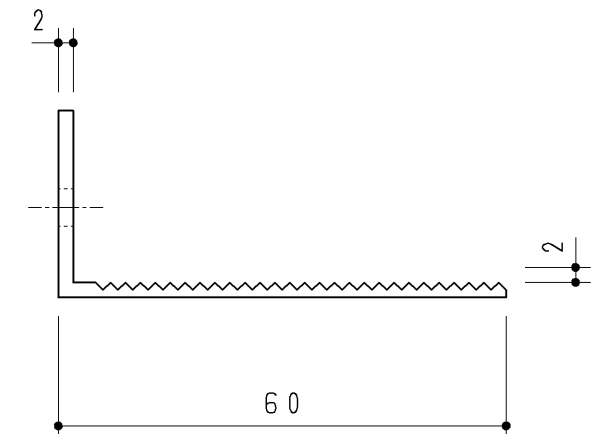

生産中止図面

2015/02

エンドスペーサー (L=101.5)
(共通部材)

< 同梱部材 >

品名	数量(仕様)
φ4×14+トラスTPねじ	5ヶ

・材質: PP

・色: グレー

エンドスペーサー (L=286/505/555)

・材質: PP

・色: グレー

UGA459	286	30	113	113
UGA460	505	60	192.5	192.5
UGA461	555	60	217.5	217.5
品番	L	S	M	P

改廃年月日	改新要領No.	事由	製品番号	TOTO				製図	岩崎	検図	間瀬	笠原	年月日	08.1.31
・	・			品番	UGA459/60/61	製図	1/1	投影法	三角法	材質		年月日		
・	・		品名									エンドスペーサーセット	図面数	
・	・		図番											