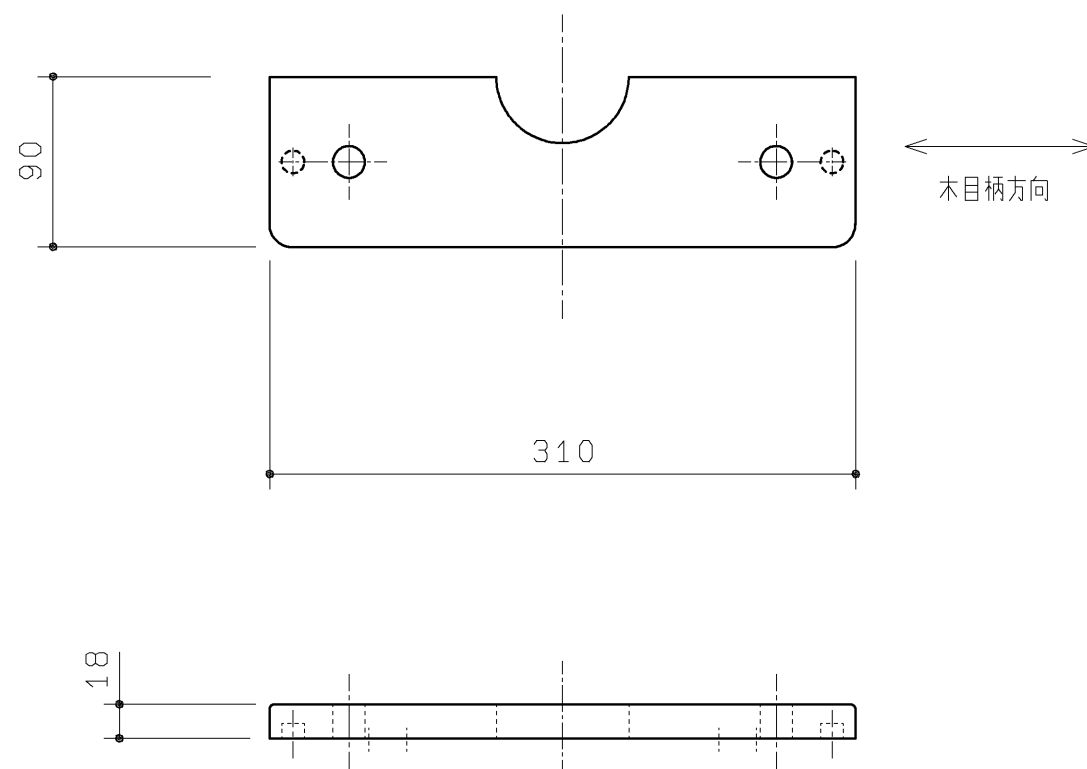

品番	表面色
UGKW1BY#NW1	ホワイト
UGKW1BY#EL	ライトウッドN
UGKW1BY#MW	ダルブラウン

材質 : MDF t18 (JIS) + 両面シート貼り

<b>TOTO</b>		第三角法	単位 mm	名称
製図 谷 明	検図 廣 田	日付 '19.12.02	尺度 1:4	カウンターセット単体 (埋込あり)
備考			図面数 1/1	品番 UGKW1BY#*