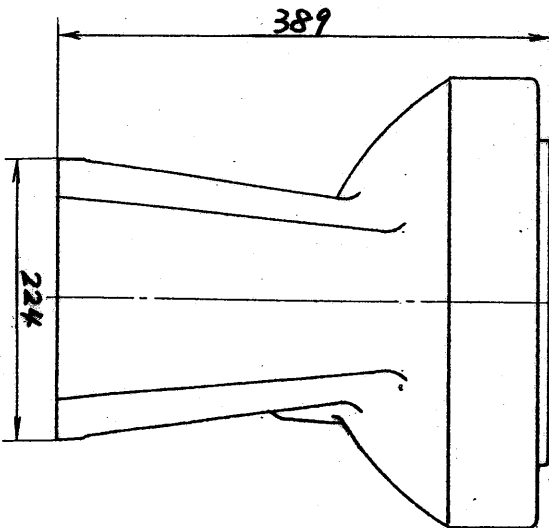

生産中止図面

2001/08

東陶機器株式会社

三角法

単位

mm

名称

腰掛式'タ'ク密結形

床上排水サイホン便器

製図

田中

検図

毛利

日付

561.6.20

尺度

1:6

品番

C 72L PR

備考