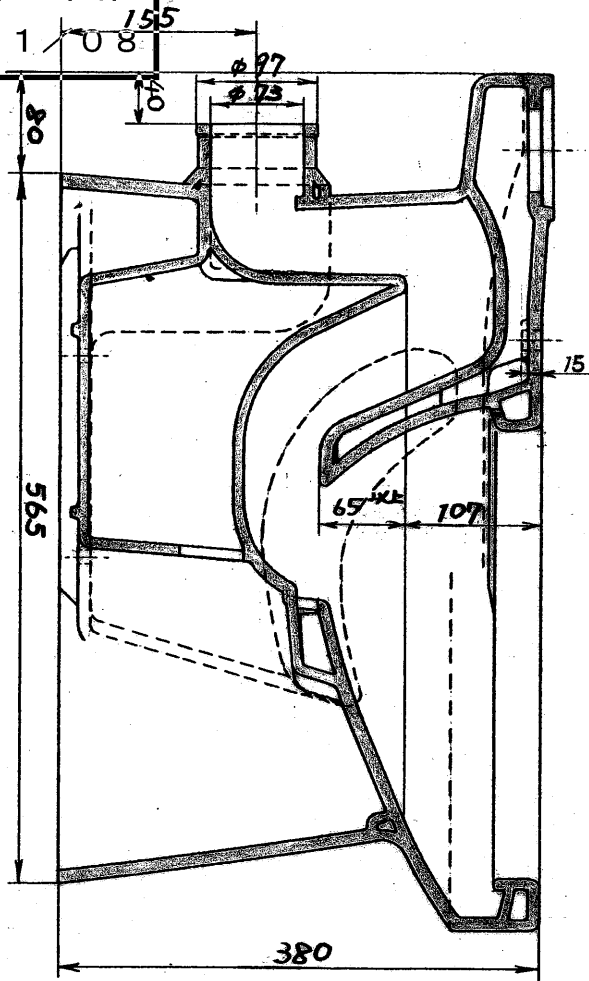

生産中止図面

2001/08

東陶機器株式会社

三角法

単位

mm

名称

腰掛式'タ'ク密結形

床上排水サイホン便器

製図

田中

検図

毛利

日付

561.6.20

尺度

1:6

品番

C 72L PR

備考