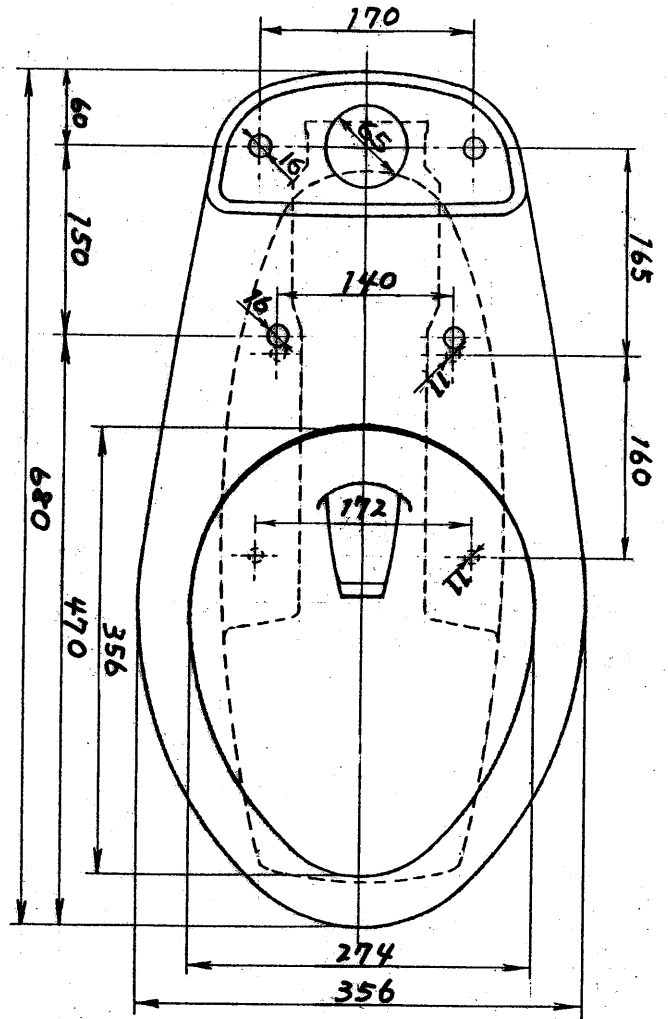

生産中止図面

2001/08

東陶機器株式会社

三角法

単位

mm

名称

腰掛式'タ'ク密結形

床上排水サイホン便器

製図

田中

検図

毛利

日付

561.6.20

尺度

1:6

品番

C 72L PR

備考