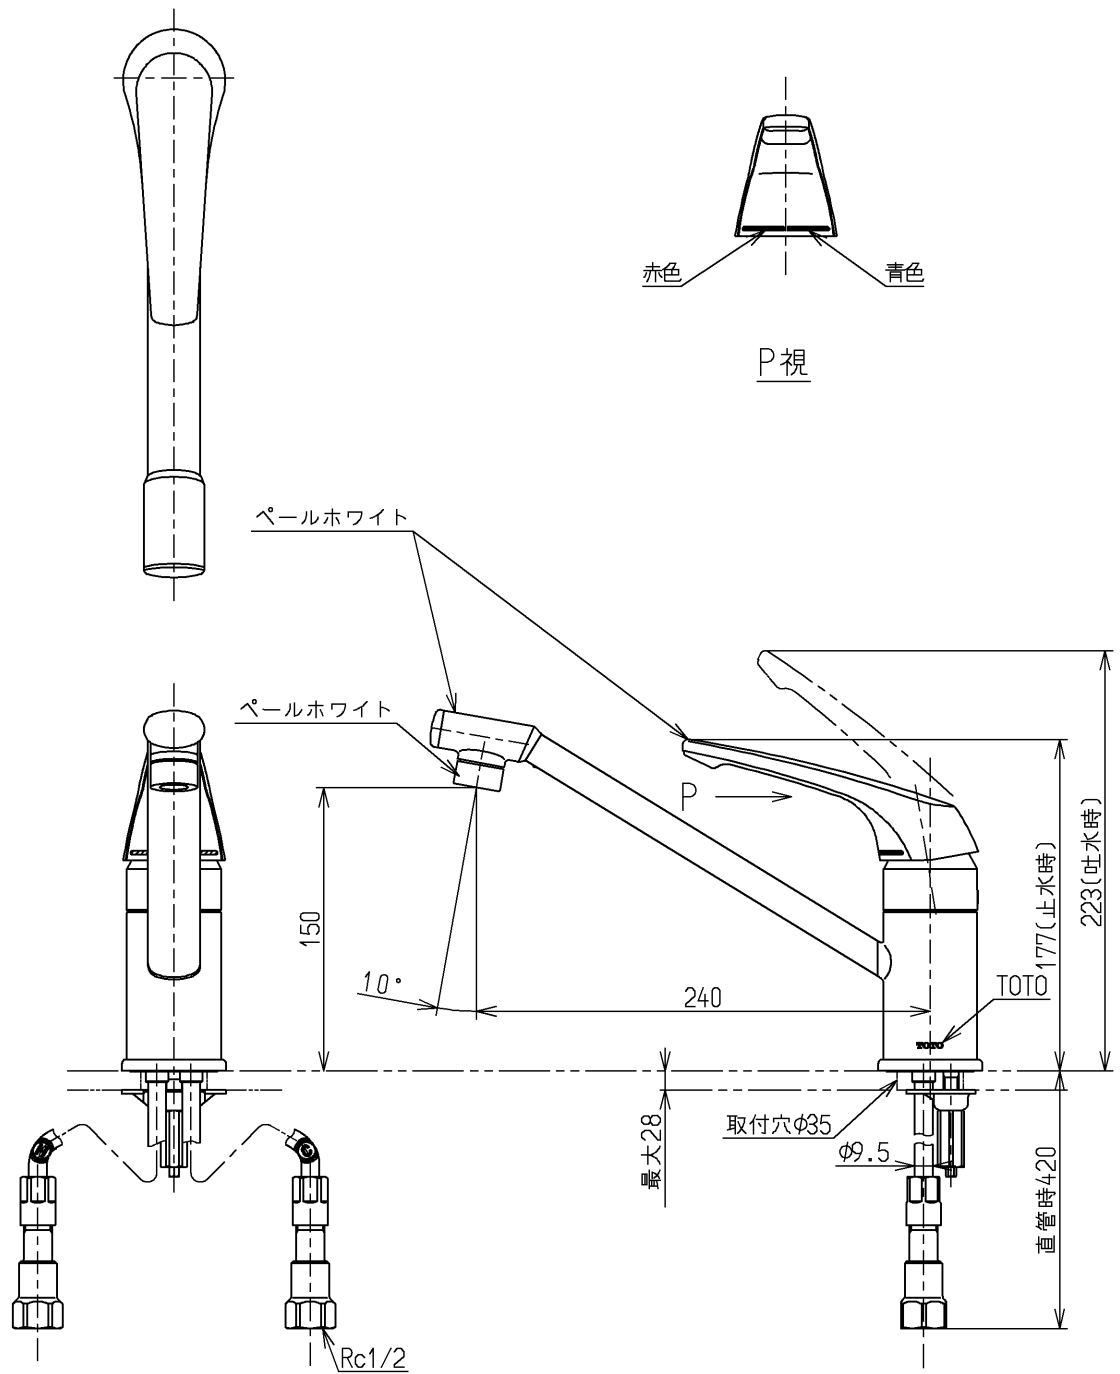

生産中止図面

2000/09

ウォーターハンマー低減機構内蔵

TOTO			単位 mm	名称 台付シングル13 (台所) (JIS)
製図 吉田	検図 安田	日付 梅本 00.09.22	尺度 1:4	図番
備考 逆止弁付				TKJ31UDX