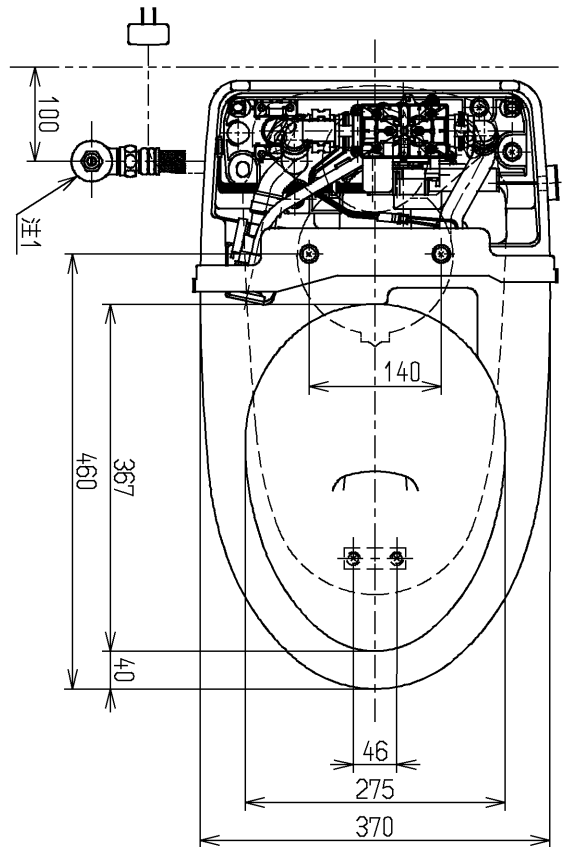

生産中止図面

2006/09

注1:ねじサイズR1/2

<付属品>
 化粧キャップ.....1
 給水バルブ.....1
 止水栓.....1
 給水ホース.....1
 分岐カバート.....1
 排水ソケット.....1

			単位	名称
			mm	
製図	検図	日付	尺度	図番
田辺	竹中	03.03.18	1:8	
備考				CS950BH