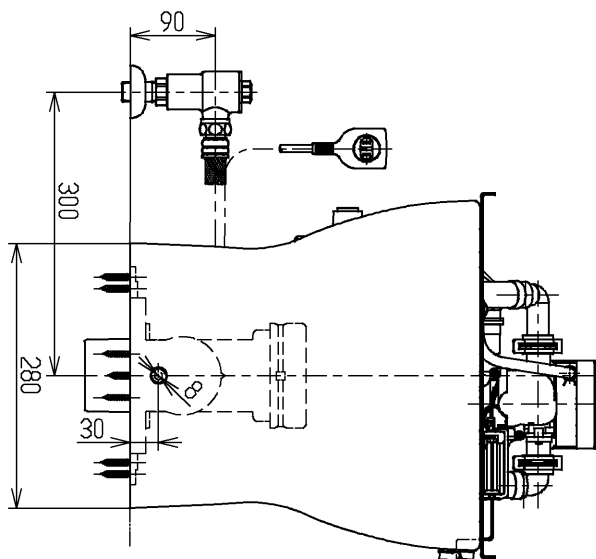

生産中止図面

2006/09

注1:ねじサイズR1/2

<付属品>
 化粧キャップ.....1
 給水バルブ.....1
 止水栓.....1
 給水ホース.....1
 分岐カバート.....1
 排水ソケット.....1

			単位	名称
			mm	
製図	検図	日付	尺度	図番
田辺	竹中	03.03.18	1:8	
備考				CS950BH