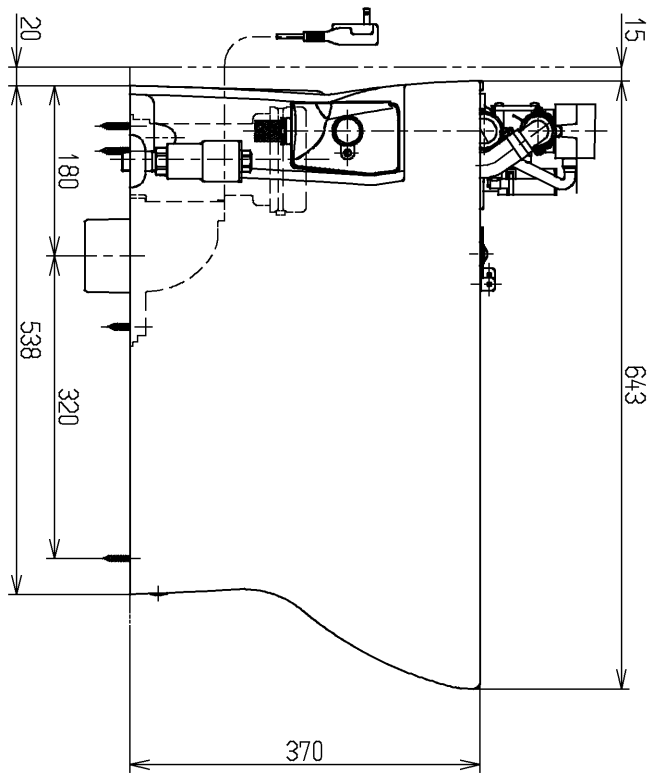

生産中止図面

2006/09

注1:ねじサイズR1/2

<付属品>
 化粧キャップ.....1
 給水バルブ.....1
 止水栓.....1
 給水ホース.....1
 分岐カバート.....1
 排水ソケット.....1

			単位	名称
			mm	
製図	検図	日付	尺度	図番
田辺	竹中	03.03.18	1:8	
備考				CS950BH