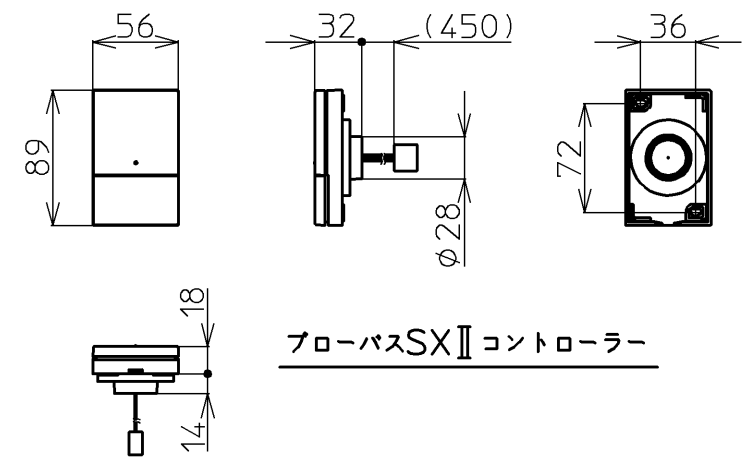

セット明細		
品番	個数	名称
PNQ1680RJ	1	ネオマーバス(フローバスSXII)
PRB800S#ZS	1	フローバスSXII機能ユニット部
色番	色彩	備考
#MNN	ムーンホワイトN	
#MRN	ムーンピンクN	
#MLN	ムーンライムN	
#MGN	ムーングリーンN	
#MCN	ムーンブラウンN	

※SXII機能ユニットについては、100V15Aの専用コンセントが1個必要です。

図名	ネオマーバス 1600サイズ			尺度 1/15
年月日	製図	検図	兵頭 前田	図番 PNQ1680RJK
12.02.01	榎園			TOTO

品番	PRB800S#ZS
定格電圧	AC100V
定格周波数	50Hz/60Hz(共用)
定格消費電力	360W(15A専用配線)
電源コード長さ	2m
対応コンセント	アースターミナル付防雨形コンセント (D種接地工事)
同梱品	フローバスSXⅡ点検口カバー (必要壁開口径 φ110~φ120)

フローバスSXⅡ点検口カバー

フローバスSXⅡコントローラー

フローバスSXⅡ電源ボックス

図名		ネオマーバス		尺度	1:10
年月日		製	検	図番	1/2参照
12.02.01	園	園	園	兵頭 前田	TOTO