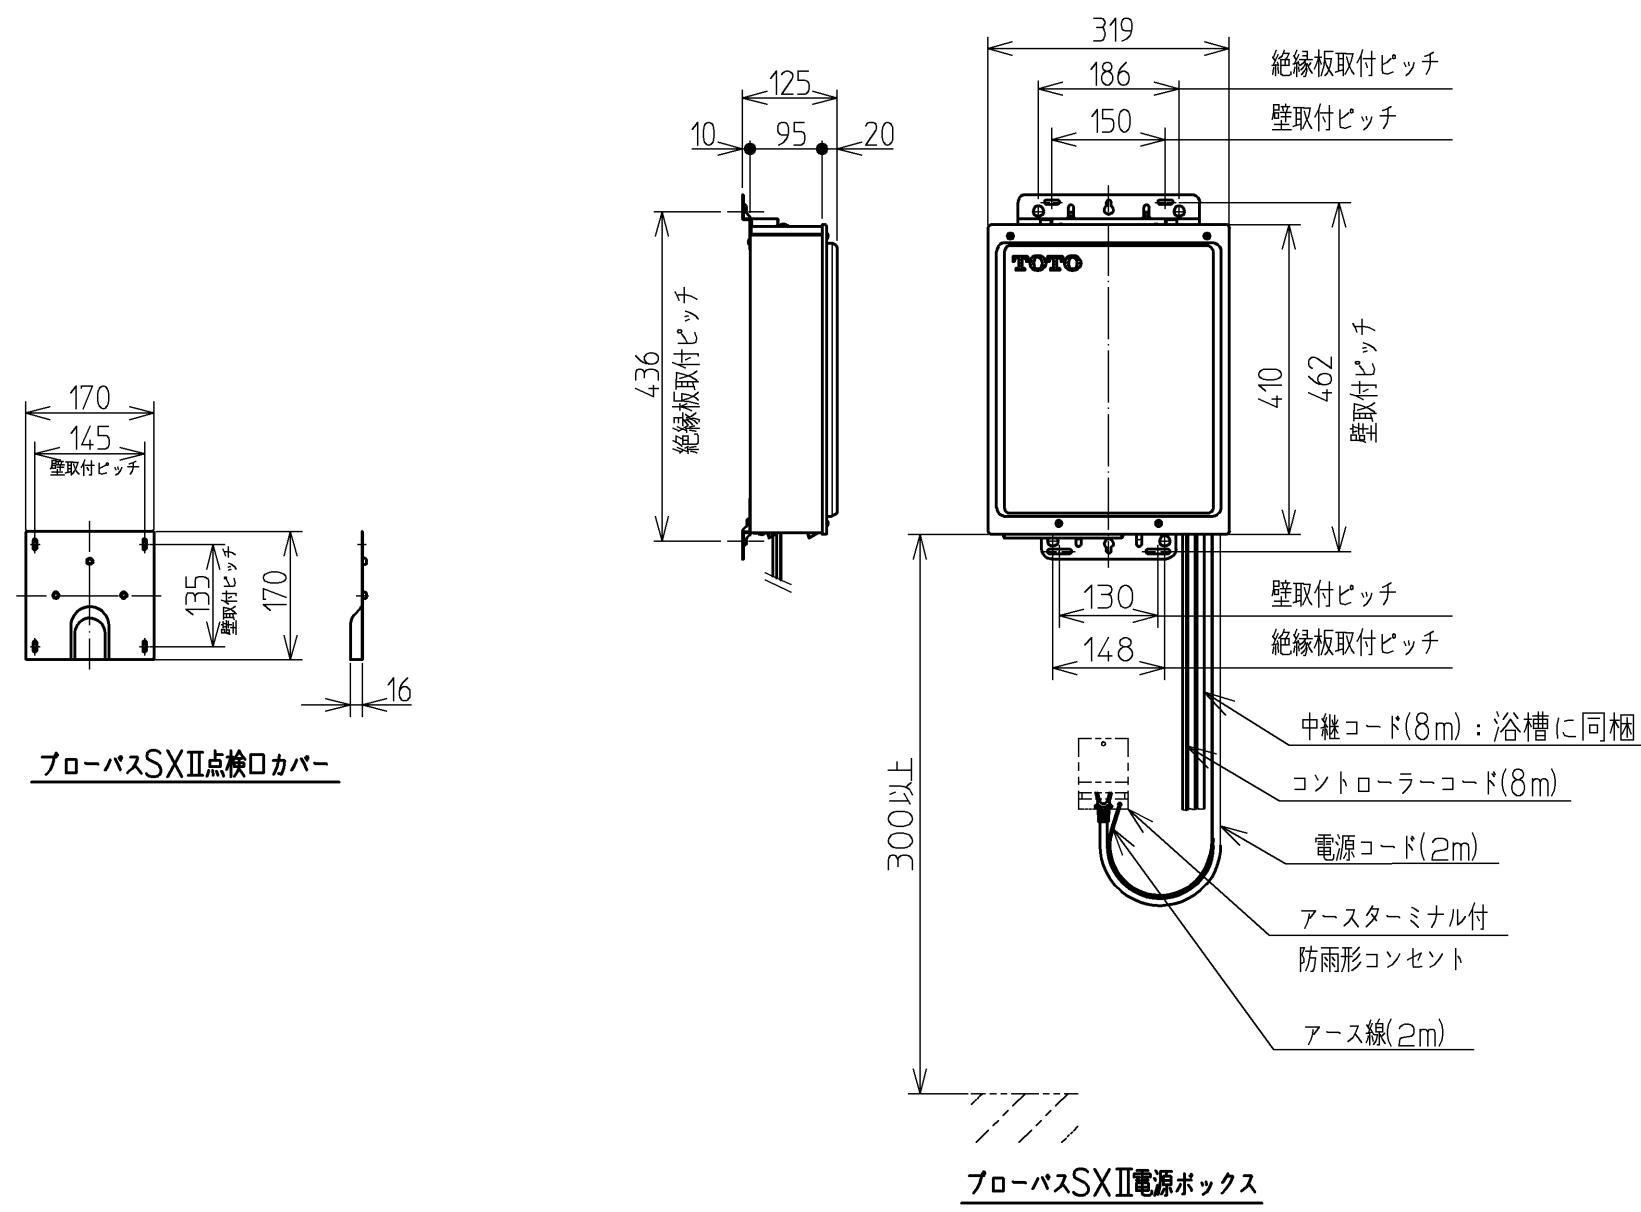

セット明細		
品番	個数	名称
PNQ1680RJ	1	ネオマーバス(フローバスSXII)
PRB800S#ZS	1	フローバスSXII機能ユニット部
色番	色彩	備考
#MNN	ムーンホワイトN	
#MRN	ムーンピンクN	
#MLN	ムーンライムN	
#MGN	ムーングリーンN	
#MCN	ムーンブラウンN	

※SXII機能ユニットについては、100V15Aの専用コンセントが1個必要です。

図名	ネオマーバス 1600サイズ			尺度 1/15
年月日	製図	検図	兵頭 前田	図番 PNQ1680RJK
12.02.01	榎園			TOTO

品番	PRB800S#ZS
定格電圧	AC100V
定格周波数	50Hz/60Hz(共用)
定格消費電力	360W(15A専用配線)
電源コード長さ	2m
対応コンセント	アースターミナル付防雨形コンセント (D種接地工事)
同梱品	フローバスSXⅡ点検口カバー (必要壁開口径 φ110~φ120)

フローバスSXⅡ点検口カバー

フローバスSXⅡコントローラー

フローバスSXⅡ電源ボックス

図名		ネオマーバス		尺度	1:10
年月日		製	検	図番	1/2参照
12.02.01	園	園	園	兵頭 前田	TOTO