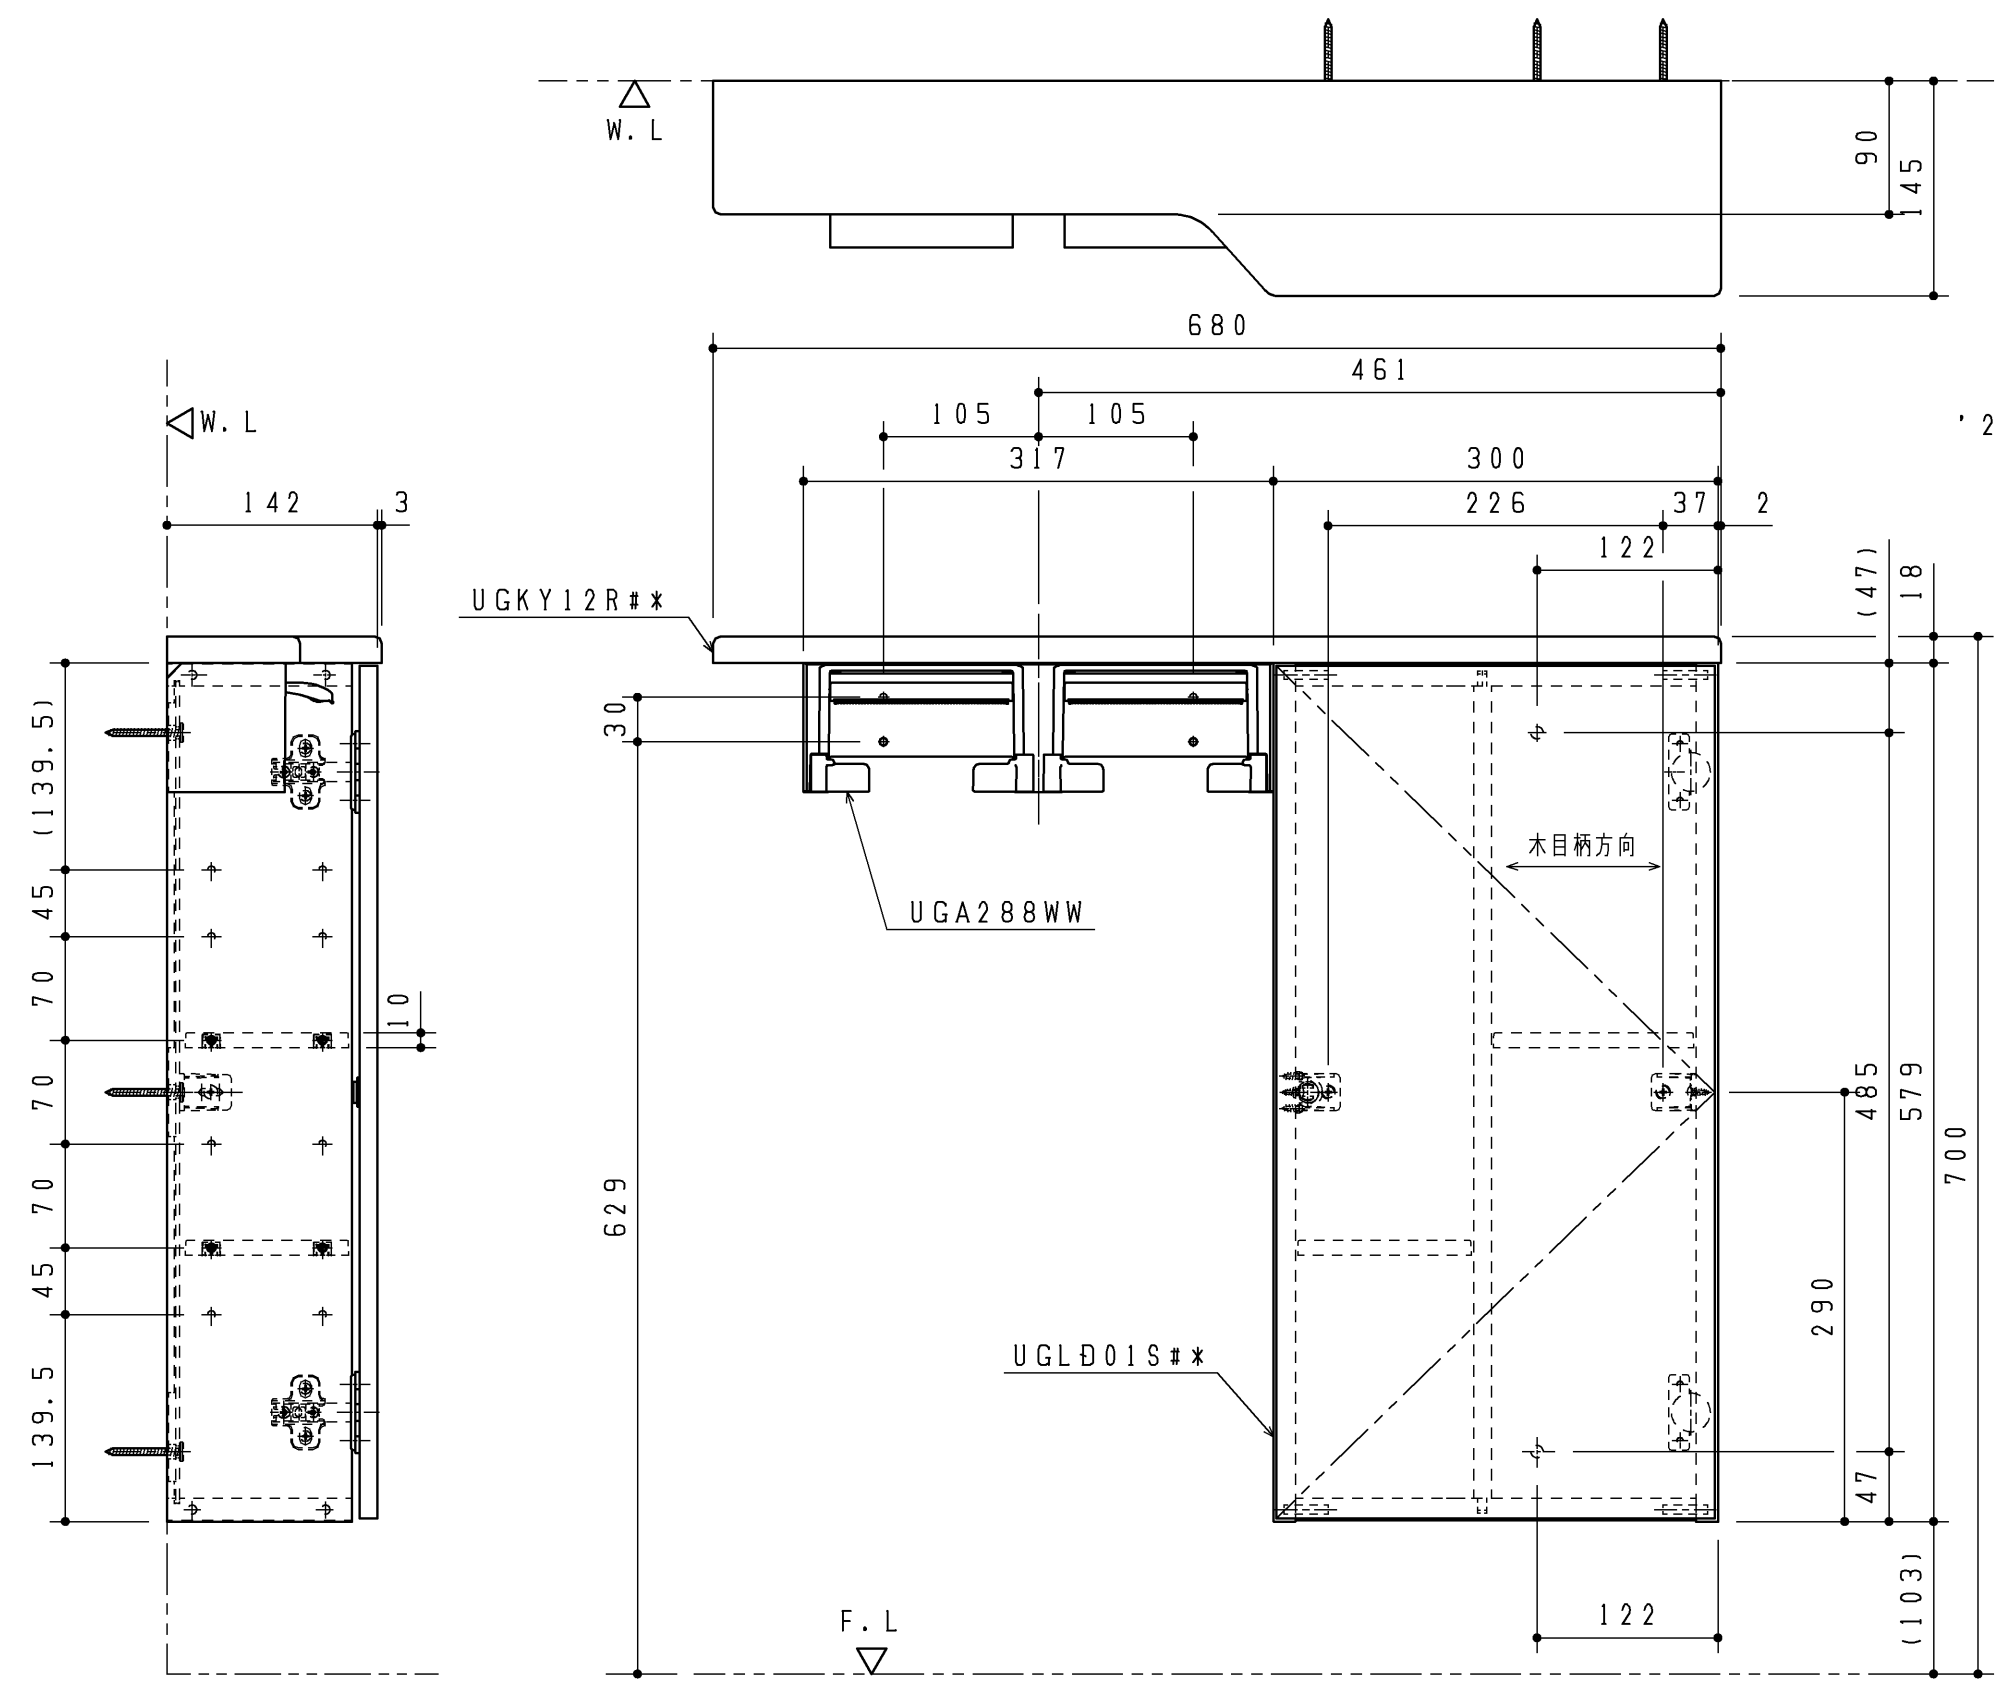

付属品	数量
紙巻器	1個

色番	扉色
#NW1	ホワイト
#EL	ライトウッドN
#MW	ダークブラウン
#ML	ミルベージュ

※本図は右勝手を示す。
 ※図は右吊元を示す。
 ※扉開き角度95度、スライド丁番はキャッチ無。
 ※キャビネットの付属品はキャビネット単品図
 (UGLD01S##)でご確認願います。

TOTO		第三角法	単位 mm	名称 フロア収納(露出・ワイド・680定寸)
製図 加治	検図 廣田	日付 23.06.02	尺度 1:5	品番 UYC02RS##
備考				図番