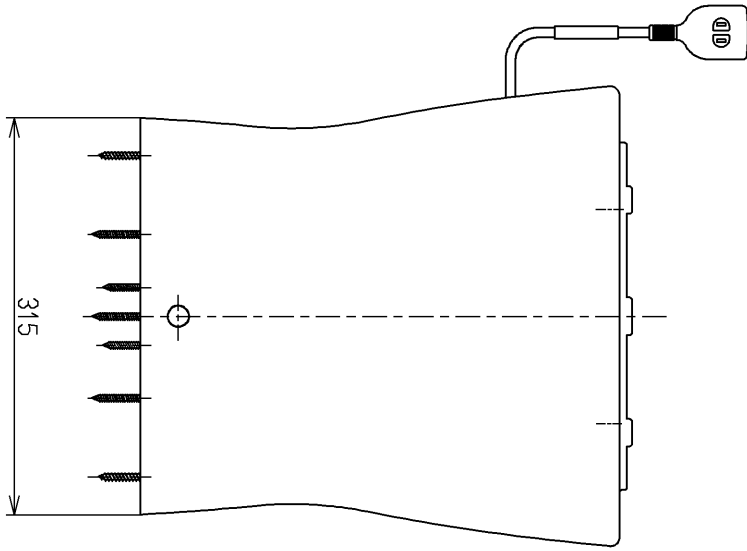

生産中止図面

2016/02

<付属品>
前固定具
ノブ
化粧水
排サ
カ
バ
ー
ツ
プ
ニ
ッ
フ
ツ
ニ
ッ
フ
ツ
ニ
ッ
フ
×××××
↑↑↑↑↑

TOTO			単位 mm	名称 寒冷地用ヒーター付 ツイントルネード防露便器
製図 渡邊(朱)	検図 吉雄(永)	日付 吉雄(永) 16.02.15	尺度 1 : 6	図番
備考 エロンゲートタイプ				CS821BH