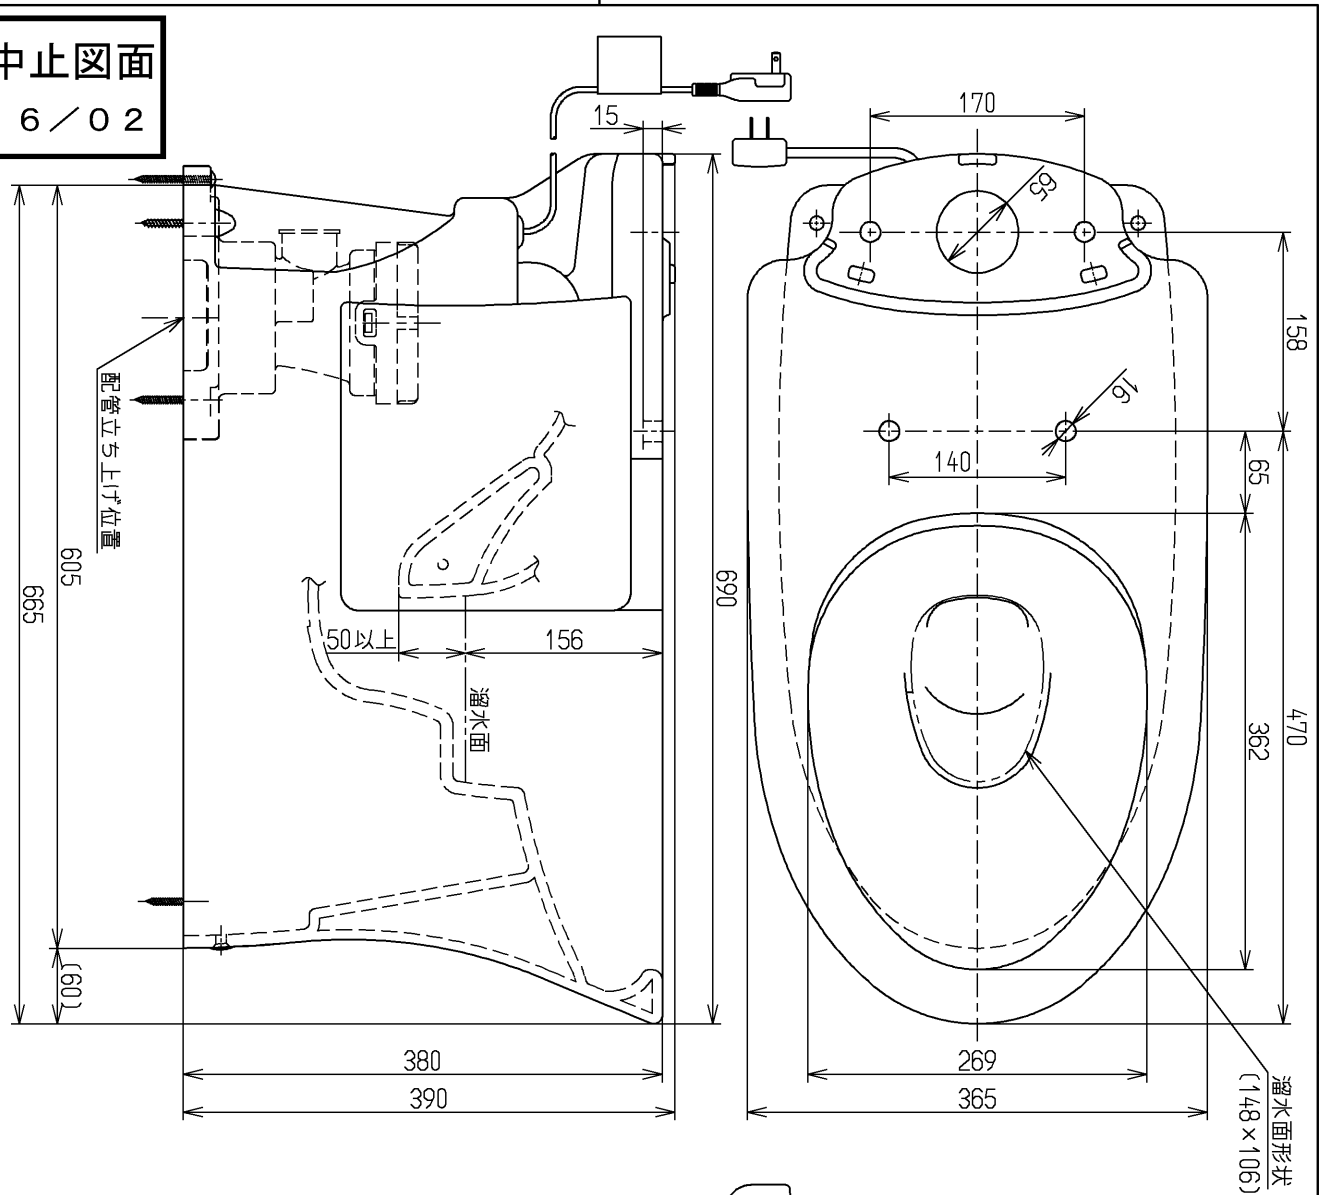

生産中止図面

2016/02

<付属品>
前固定具
ノブ
化粧水
排サ
カ
バ
ー
ツ
プ
ニ
ッ
フ
ツ
ニ
ッ
フ
ツ
ニ
ッ
フ
×××××
↑↑↑↑↑

TOTO			単位 mm	名称 寒冷地用ヒーター付 ツイントルネード防露便器
製図 渡邊(朱)	検図 吉雄(永)	日付 吉雄(永) 16.02.15	尺度 1 : 6	図番
備考 エロンゲートタイプ				CS821BH