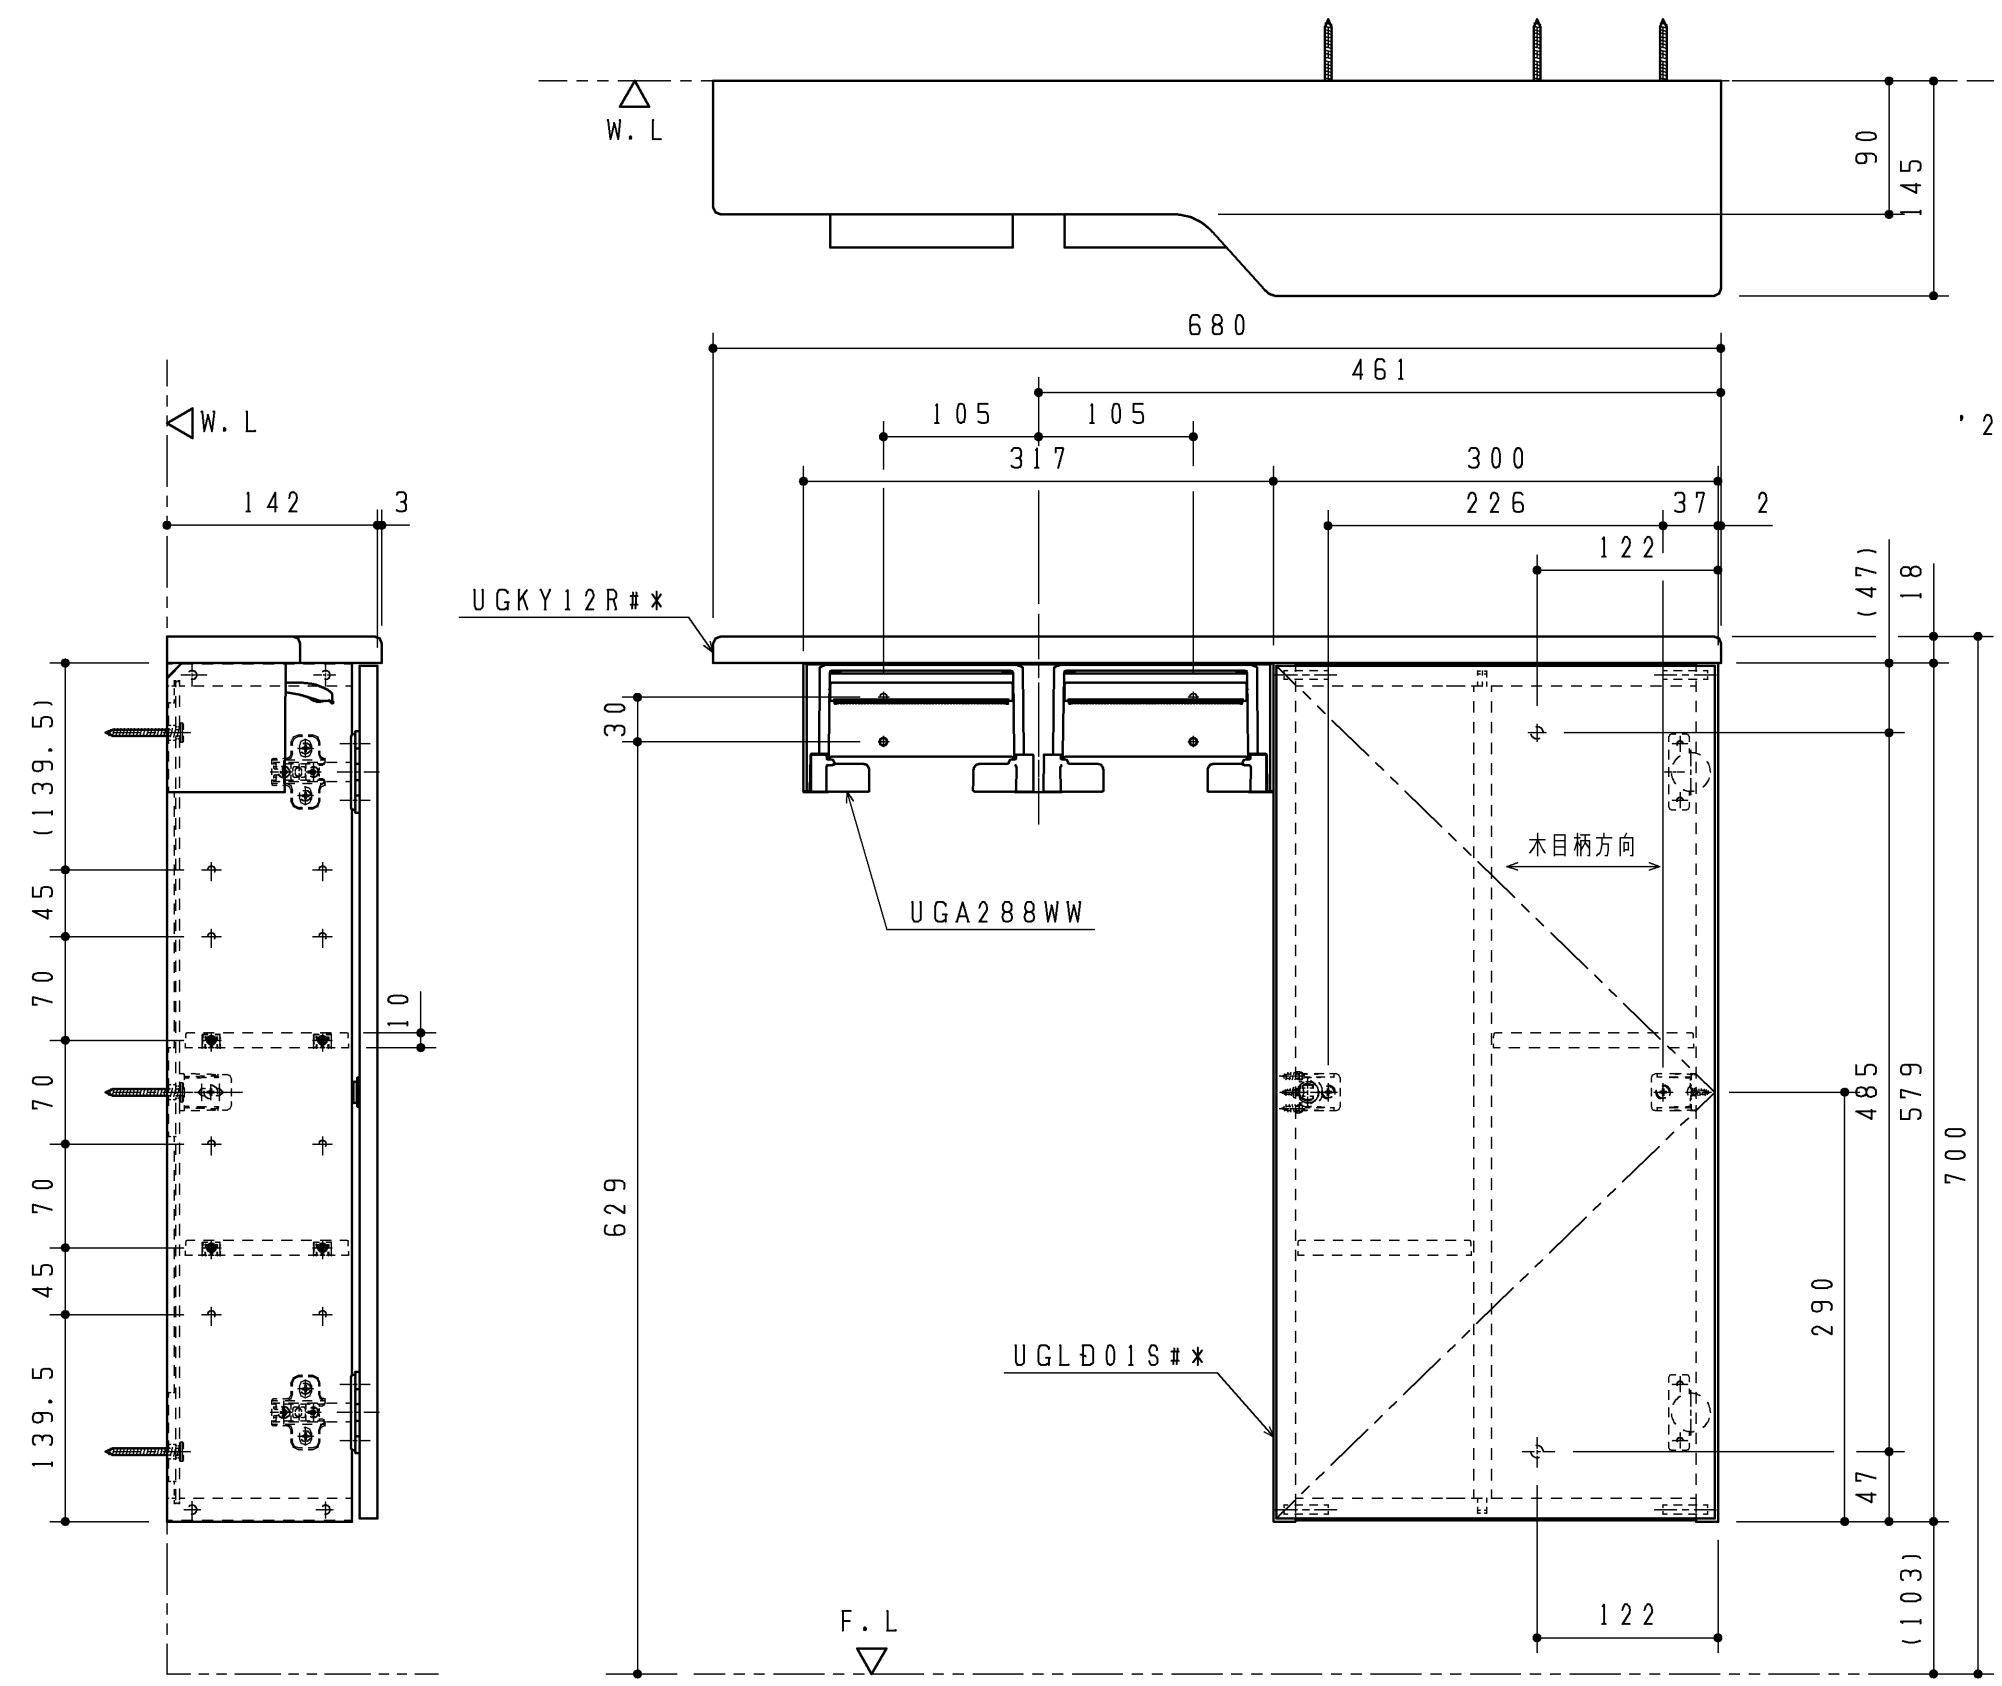

付属品	数量
紙巻器	1個

色番	扉色
#NW1	ホワイト
#EL	ライトウッドN
#MW	ダルブラウン
#ML	ミルベージュ

※本図は右勝手を示す。
 ※図は右吊元を示す。
 ※扉開き角度95度、スライド丁番はキャッチ無。
 ※キャビネットの付属品はキャビネット単品図
 (UGLD01S##)でご確認願います。

TOTO		第三角法	単位 mm	名称 フロア収納(露出・ワイド・680定寸)
製図 加治	検図 廣田	日付 23.06.02	尺度 1:5	品番 UYC02RS##
備考				図番