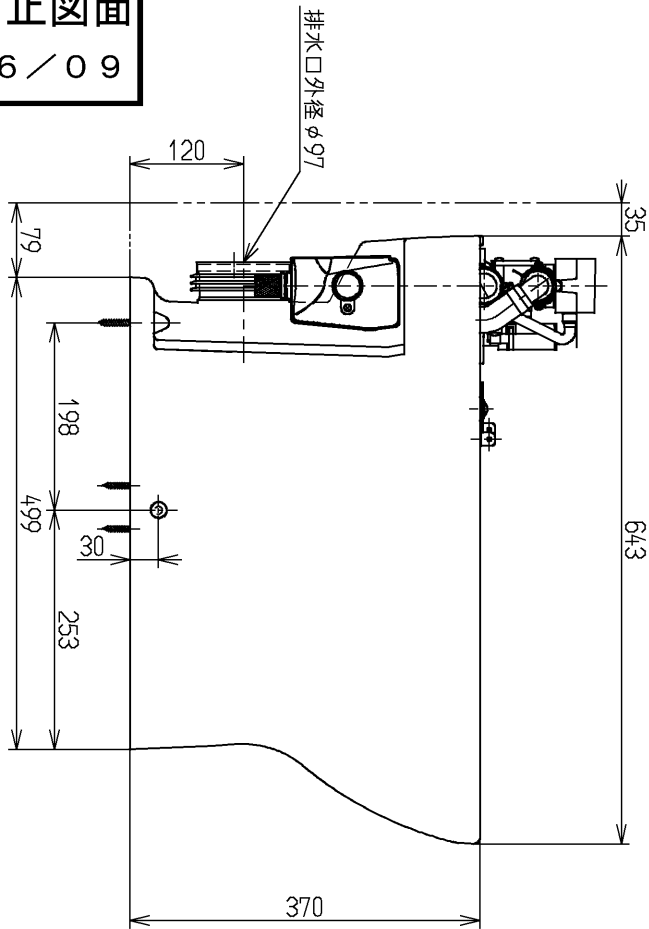

生産中止図面

2006/09

注1:ねじサイズR1/2

<付属品>
 化粧キヤップ.....1
 給水バルブ.....1
 止水栓.....1
 給水ホース.....1
 分岐カバース.....1
 固定具類.....1

			単位	名称
			mm	
製図	検図	日付	尺度	図番
田 辺	竹 中	松 井	03.03.18	
備考				