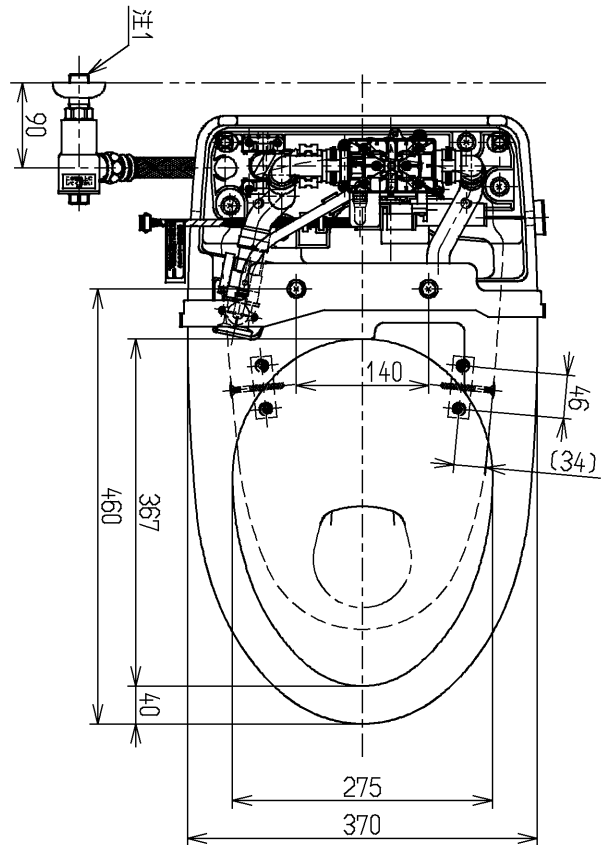

生産中止図面

2006/09

注1:ねじサイズR1/2

<付属品>
 化粧キヤップ.....1
 給水バルブ.....1
 止水栓.....1
 給水ホース.....1
 分岐カバース.....1
 固定具類.....1

			単位	名称
			mm	
製図	検図	日付	尺度	図番
田 辺	竹 中	松 井	03.03.18	
備考				