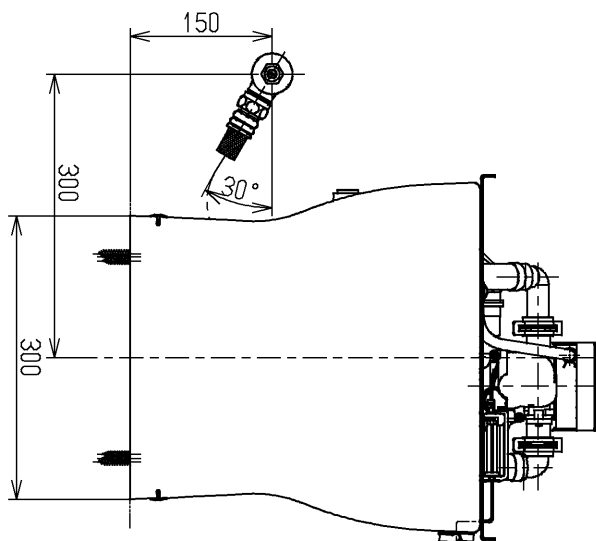

生産中止図面

2006/09

注1:ねじサイズR1/2

<付属品>
 化粧キヤップ.....1
 給水バルブ.....1
 止水栓.....1
 給水ホース.....1
 分岐カバース.....1
 固定具類.....1

			単位	名称
			mm	
製図	検図	日付	尺度	図番
田 辺	竹 中	松 井	03.03.18	
備考				