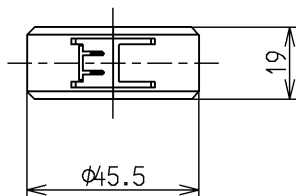

生産中止図面

2008/01

給水用化粧蓋

クイックファスナー

カバー

配管王対応止水栓

水道法適合品

			単位	名称
			mm	
製図	検図	日付	尺度	図番
小林	安田	畑中	1:2	
備考				TSA4BCKX