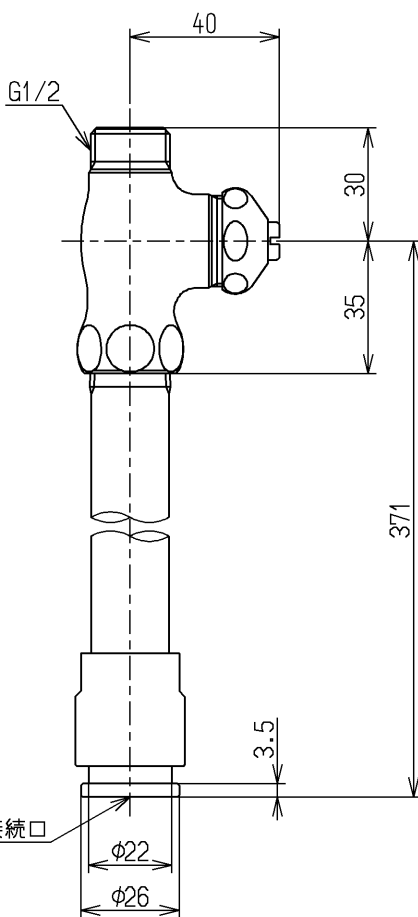

生産中止図面

2008/01

給水用化粧蓋

クイックファスナー

カバー

配管王対応止水栓

水道法適合品

			単位	名称
			mm	
製図	検図	日付	尺度	図番
小林	安田	畑中	1:2	
備考				TSA4BCKX