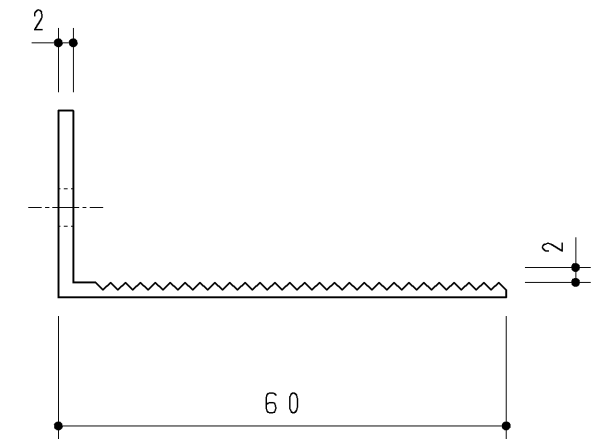

生産中止図面

2015/02

エンドスペーサー(L=101.5)  
(共通部材)

<同梱部材>

品名	数量(仕様)
φ4×14+トラスTPねじ	5ヶ

・材質:PP

・色:グレー

エンドスペーサー(L=286/505/555)

・材質:PP

・色:グレー

UGA459	286	30	113	113
UGA460	505	60	192.5	192.5
UGA461	555	60	217.5	217.5
品番	L	S	M	P

改廃年月日	改新要領No.	事由	製品番号	TOTO				製図	岩崎	検図	間瀬	笠原	年月日	08.1.31
・	・			品番	UGA459/60/61	製図	1/1	投影法	三角法	材質		年月日		
・	・		品名									エンドスペーサーセット	図面数	
・	・		図番											