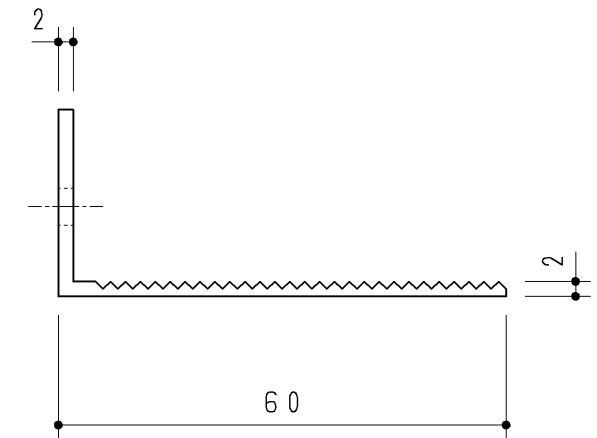

生産中止図面

2015/02

エンドスペーサー(L=101.5)  
(共通部材)

<同梱部材>

品名	数量(仕様)
φ4×14+トラスTPねじ	5ヶ

・材質:PP

・色:グレー

エンドスペーサー(L=286/505/555)

・材質:PP

・色:グレー

UGA459	286	30	113	113
UGA460	505	60	192.5	192.5
UGA461	555	60	217.5	217.5
品番	L	S	M	P

改廃年月日	改新要領No.	事由	製品番号	TOTO				製図	岩崎	検図	間瀬	笠原	年月日	08.1.31
・	・			品番	UGA459/60/61	製図	1/1	投影法	三角法	材質		年月日		
・	・		品名									エンドスペーサーセット	図面数	
・	・		図番											