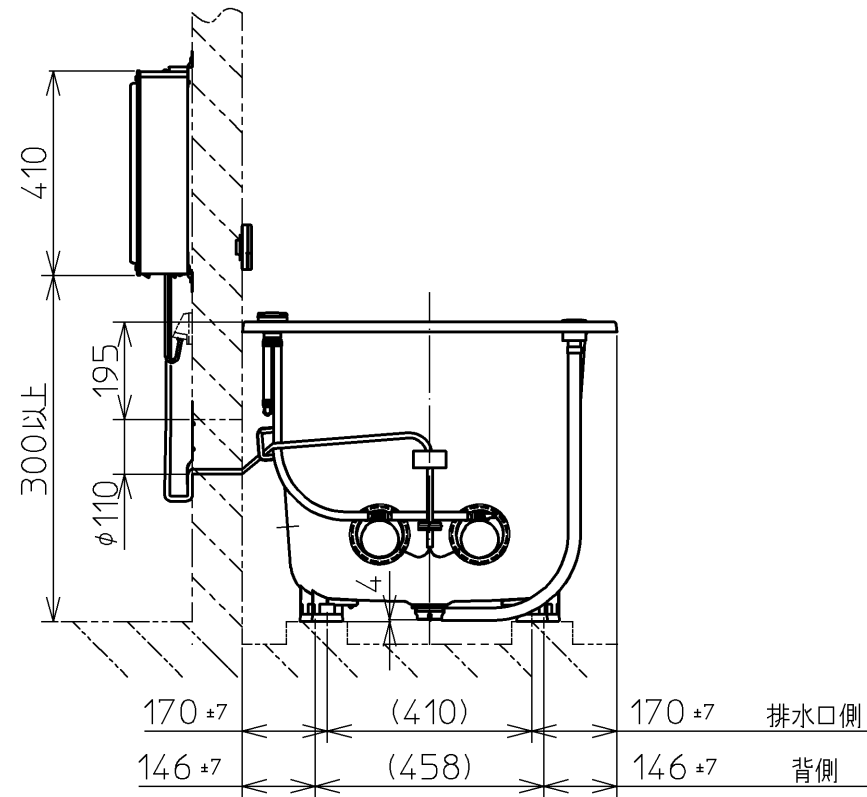

セ ッ ト 明 細		
品 番	個 数	名 称
PNQ1400LJ2	1	ネオマーバス(フローバスSXII)
PRB800S#ZS	1	フローバスSXII機能ユニット部

色番	色 彩	備 考
#MNN	ムーンホワイトN	
#MRN	ムーンピンクN	
#MLN	ムーンライムN	
#MGN	ムーングリーンN	
#MCN	ムーンブラウンN	

※SXII機能ユニットについては、浴槽とは別に発注が必要です。
 ※SXII機能ユニットについては、100V15Aの専用コンセントが1個必要です。
 ※排水金具は間接排水専用です。直接排水の場合は特殊品対応となります。

図 名	ネオマーバス 1400サイズ	尺 度	1/15
年月日	12.02.01	製 図	榎 園
		検 図	兵 頭 前 田
			TOTO

品番	PRB800S#ZS
定格電圧	AC100V
定格周波数	50Hz/60Hz(共用)
定格消費電力	360W(15A専用配線)
電源コード長さ	2m
対応コンセント	アースターミナル付防雨形コンセント (D種接地工事)
同梱品	フローバスSXⅡ点検口カバー { 必要壁開口径 φ110~φ120 }

図名		ネオマーバス		尺度	1:10
年月日		製	検	図番	1/2参照
12.02.01	園	園	園	兵頭 前田	TOTO