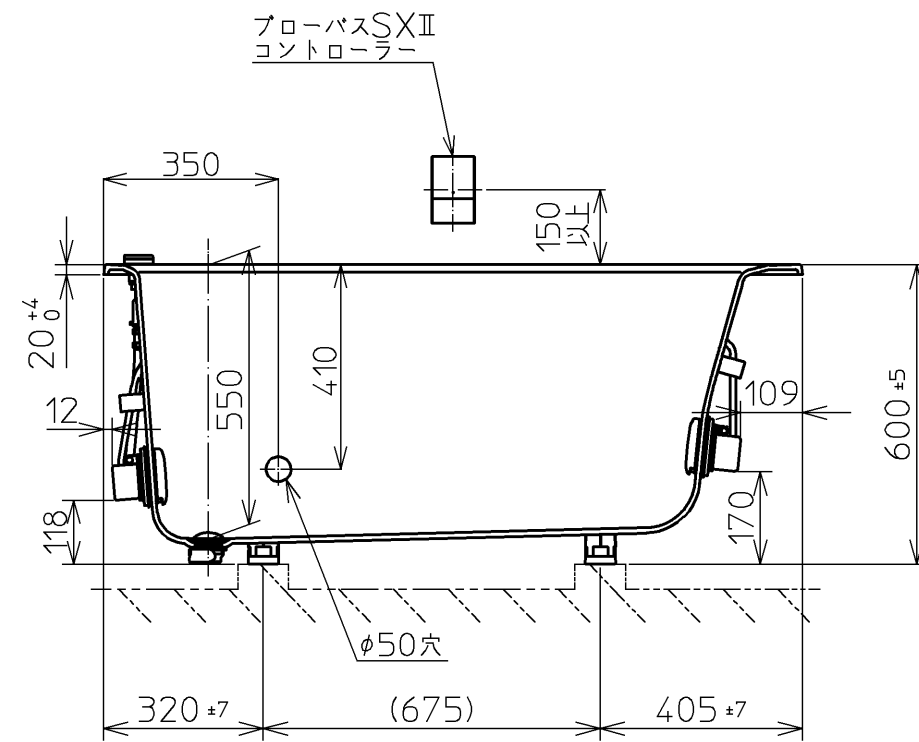

セ ッ ト 明 細		
品 番	個 数	名 称
PNQ1400LJ2	1	ネオマーバス(フローバスSXII)
PRB800S#ZS	1	フローバスSXII機能ユニット部

色番	色 彩	備 考
#MNN	ムーンホワイトN	
#MRN	ムーンピンクN	
#MLN	ムーンライムN	
#MGN	ムーングリーンN	
#MCN	ムーンブラウンN	

※SXII機能ユニットについては、浴槽とは別に発注が必要です。
 ※SXII機能ユニットについては、100V15Aの専用コンセントが1個必要です。
 ※排水金具は間接排水専用です。直接排水の場合は特殊品対応となります。

図 名	ネオマーバス 1400サイズ	尺 度	1/15
年月日	12.02.01	製 図	榎 園
		検 図	兵 頭 前 田
			TOTO

品番	PRB800S#ZS
定格電圧	AC100V
定格周波数	50Hz/60Hz(共用)
定格消費電力	360W(15A専用配線)
電源コード長さ	2m
対応コンセント	アースターミナル付防雨形コンセント (D種接地工事)
同梱品	フローバスSXⅡ点検口カバー { 必要壁開口径 φ110~φ120 }

図名		ネオマーバス		尺度	1:10
年月日		製	検	図番	1/2参照
12.02.01	園	園	園	兵頭 前田	TOTO