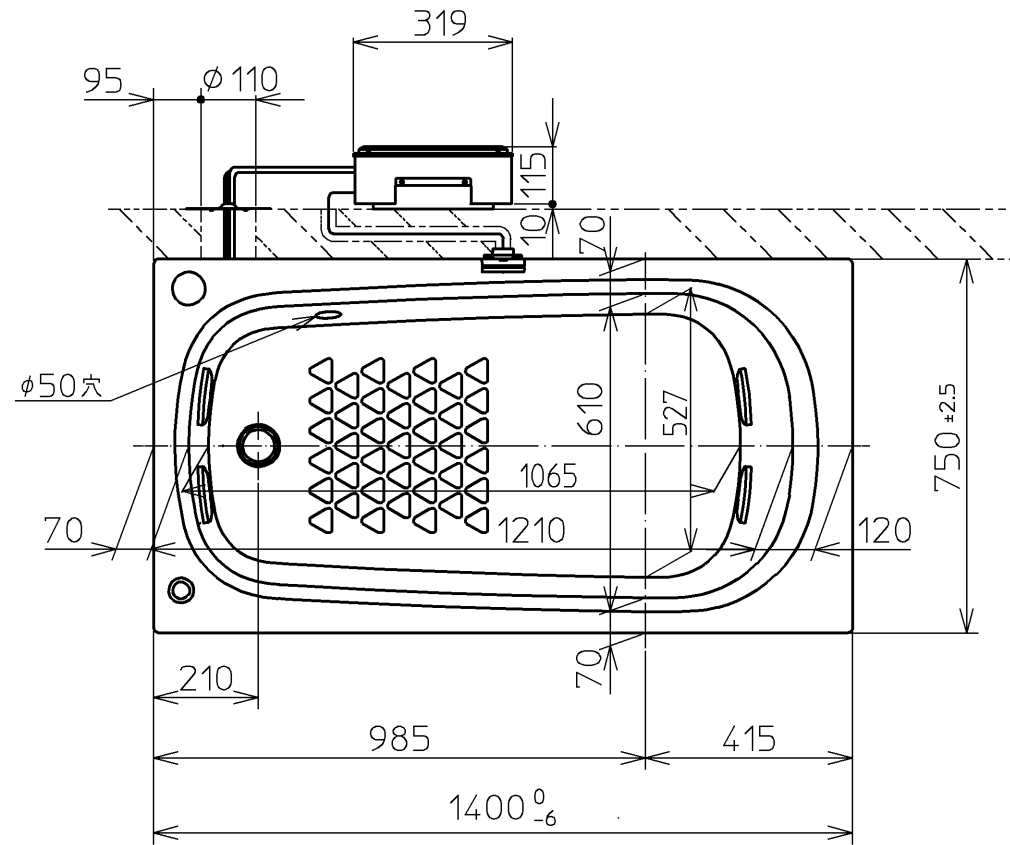

セ ッ ト 明 細		
品 番	個 数	名 称
PNQ1400LJ2	1	ネオマーバス(フローバスSXII)
PRB800S#ZS	1	フローバスSXII機能ユニット部

色番	色 彩	備 考
#MNN	ムーンホワイトN	
#MRN	ムーンピンクN	
#MLN	ムーンライムN	
#MGN	ムーングリーンN	
#MCN	ムーンブラウンN	

※SXII機能ユニットについては、浴槽とは別に発注が必要です。
 ※SXII機能ユニットについては、100V15Aの専用コンセントが1個必要です。
 ※排水金具は間接排水専用です。直接排水の場合は特殊品対応となります。

図 名	ネオマーバス 1400サイズ	尺 度	1/15
年月日	12.02.01	製 図	榎 園
		検 図	兵 頭 前 田
			TOTO

品番	PRB800S#ZS
定格電圧	AC100V
定格周波数	50Hz/60Hz(共用)
定格消費電力	360W(15A専用配線)
電源コード長さ	2m
対応コンセント	アースターミナル付防雨形コンセント (D種接地工事)
同梱品	フローバスSXⅡ点検口カバー { 必要壁開口径 φ110~φ120 }

図名		ネオマーバス		尺度	1:10
年月日		製	検	図番	1/2参照
12.02.01	園	園	園	兵頭 前田	TOTO