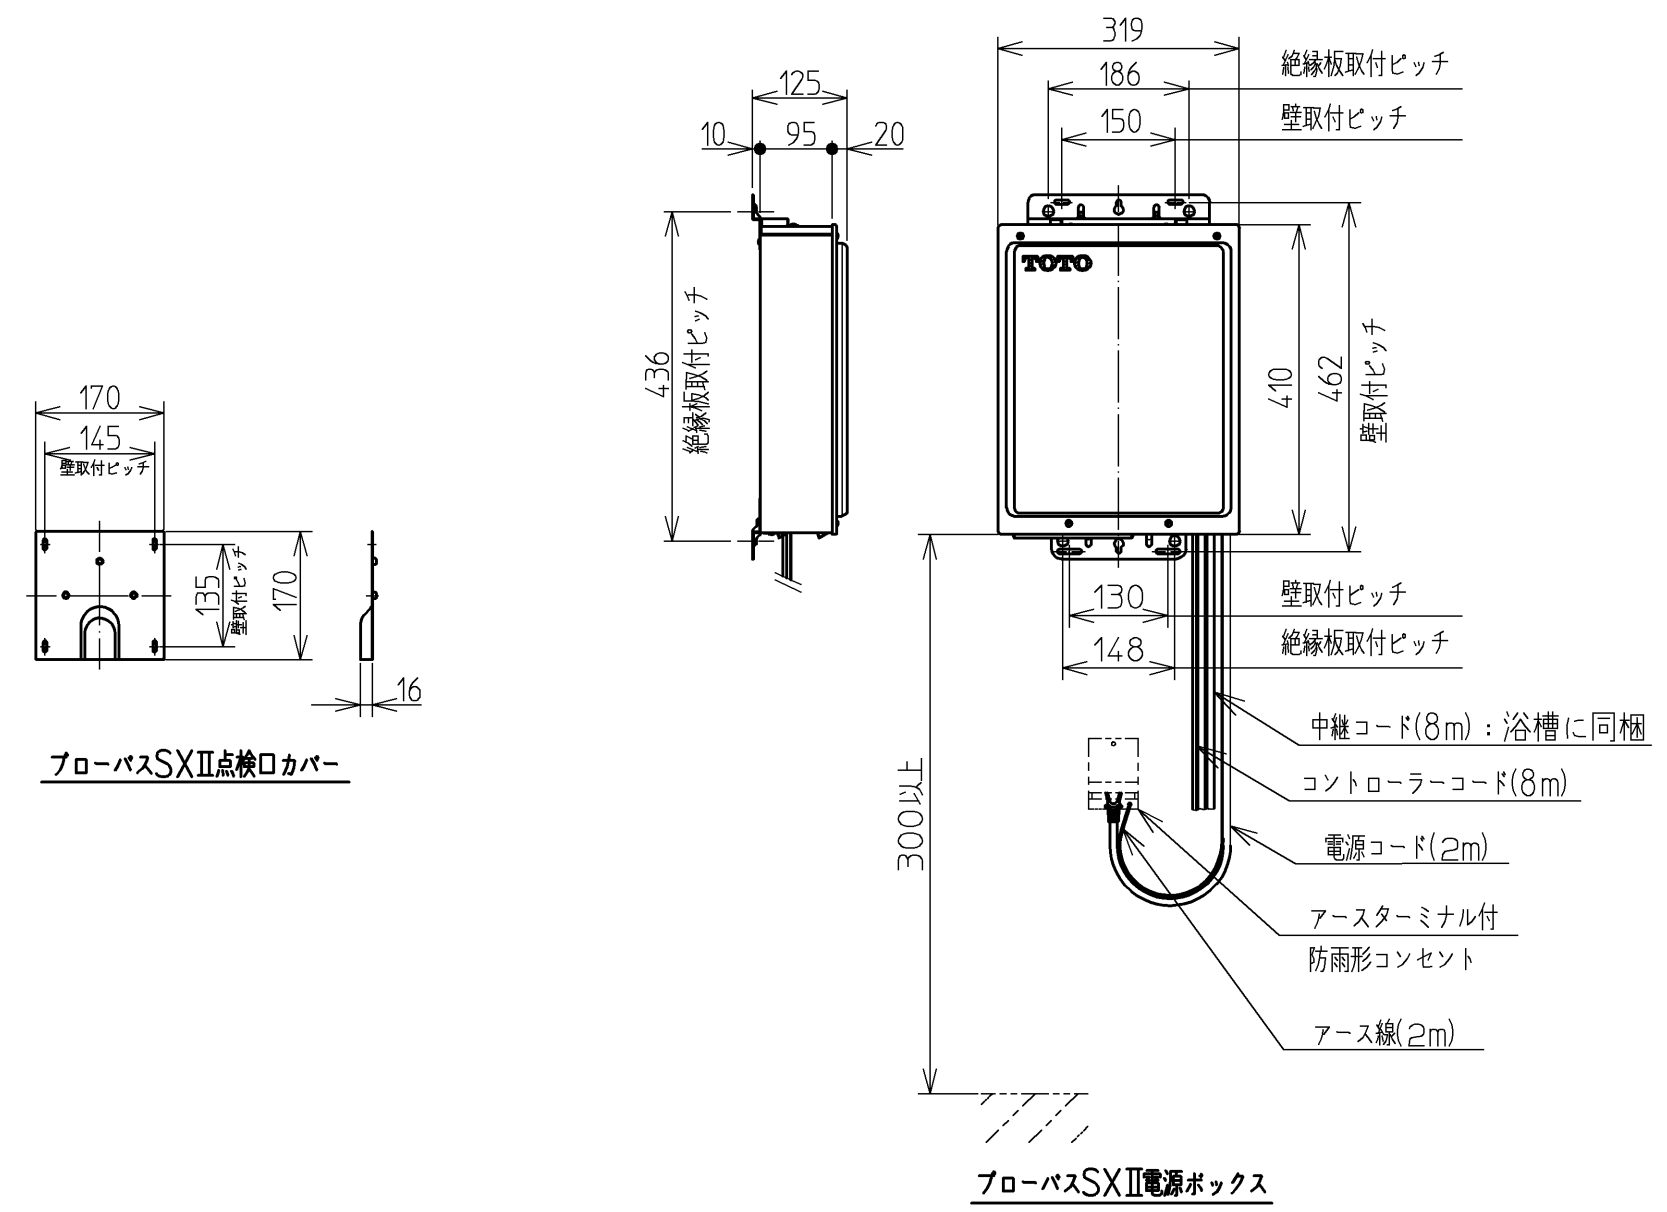

セ ッ ト 明 細		
品 番	個 数	名 称
PNQ1400LJ2	1	ネオマーバス(フローバスSXII)
PRB800S#ZS	1	フローバスSXII機能ユニット部

色番	色 彩	備 考
#MNN	ムーンホワイトN	
#MRN	ムーンピンクN	
#MLN	ムーンライムN	
#MGN	ムーングリーンN	
#MCN	ムーンブラウンN	

※SXII機能ユニットについては、浴槽とは別に発注が必要です。
 ※SXII機能ユニットについては、100V15Aの専用コンセントが1個必要です。
 ※排水金具は間接排水専用です。直接排水の場合は特殊品対応となります。

図 名	ネオマーバス 1400サイズ	尺 度	1/15
年月日	12.02.01	製 図	榎 園
		検 図	兵 頭 前 田
			TOTO

品番	PRB800S#ZS
定格電圧	AC100V
定格周波数	50Hz/60Hz(共用)
定格消費電力	360W(15A専用配線)
電源コード長さ	2m
対応コンセント	アースターミナル付防雨形コンセント (D種接地工事)
同梱品	フローバスSXⅡ点検口カバー { 必要壁開口径 φ110~φ120 }

図名		ネオマーバス		尺度	1:10
年月日		製	検	図番	1/2参照
12.02.01	園	園	園	兵頭 前田	TOTO