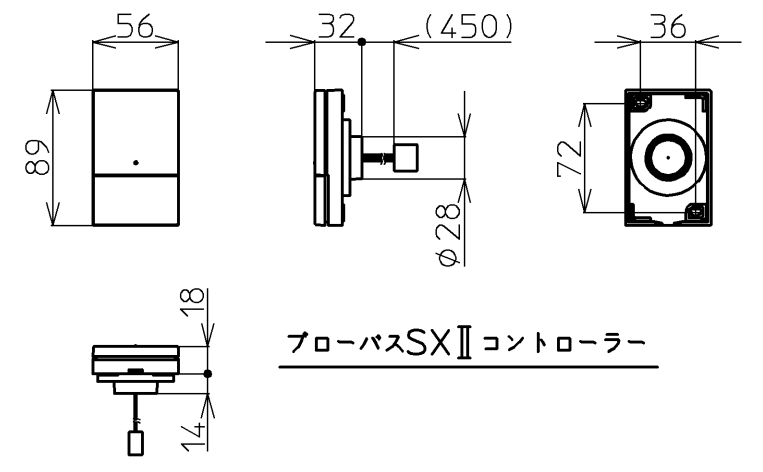

セ ッ ト 明 細		
品 番	個 数	名 称
PNQ1400LJ2	1	ネオマーバス(フローバスSXII)
PRB800S#ZS	1	フローバスSXII機能ユニット部

色番	色 彩	備 考
#MNN	ムーンホワイトN	
#MRN	ムーンピンクN	
#MLN	ムーンライムN	
#MGN	ムーングリーンN	
#MCN	ムーンブラウンN	

※SXII機能ユニットについては、浴槽とは別に発注が必要です。
 ※SXII機能ユニットについては、100V15Aの専用コンセントが1個必要です。
 ※排水金具は間接排水専用です。直接排水の場合は特殊品対応となります。

図 名	ネオマーバス 1400サイズ	尺 度	1/15
年月日	12.02.01	製 図	榎 園
		検 図	兵 頭 前 田
			TOTO

品番	PRB800S#ZS
定格電圧	AC100V
定格周波数	50Hz/60Hz(共用)
定格消費電力	360W(15A専用配線)
電源コード長さ	2m
対応コンセント	アースターミナル付防雨形コンセント (D種接地工事)
同梱品	フローバスSXⅡ点検口カバー { 必要壁開口径 φ110~φ120 }

図名		ネオマーバス		尺度	1:10
年月日		製	検	図番	1/2参照
12.02.01	園	園	園	兵頭 前田	TOTO