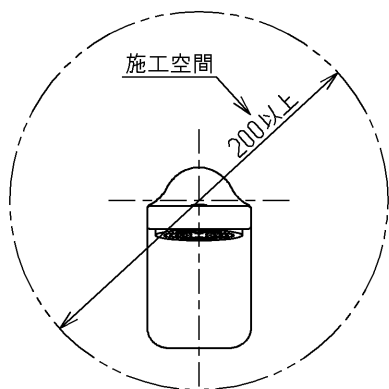

生産中止図面

2022/07

本商品をお取り付けする場合、RENESSEシリーズのみの組合わせとなります。
 詳細は専用カタログ又はHP(www.toto.co.jp/renesse)をご覧ください。

TOTO			単位 mm	名称 オーバーヘッドシャワー
製図 岩崎	検図 坂元	日付 前田 15.02.17	尺度 1:4	
備考				図番 TBX18A1