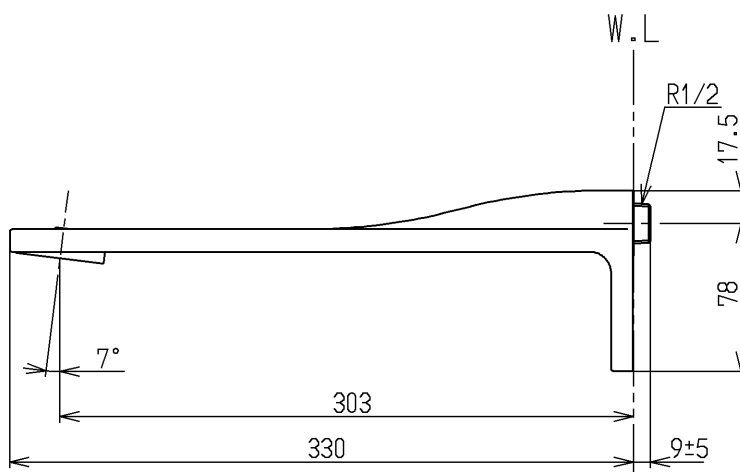

生産中止図面

2022/07

本商品をお取り付けする場合、RENESSEシリーズのみの組合わせとなります。
 詳細は専用カタログ又はHP(www.toto.co.jp/renesse)をご覧ください。

TOTO			単位 mm	名称 オーバーヘッドシャワー
製図 岩崎	検図 坂元	日付 前田 15.02.17	尺度 1:4	
備考				図番 TBX18A1