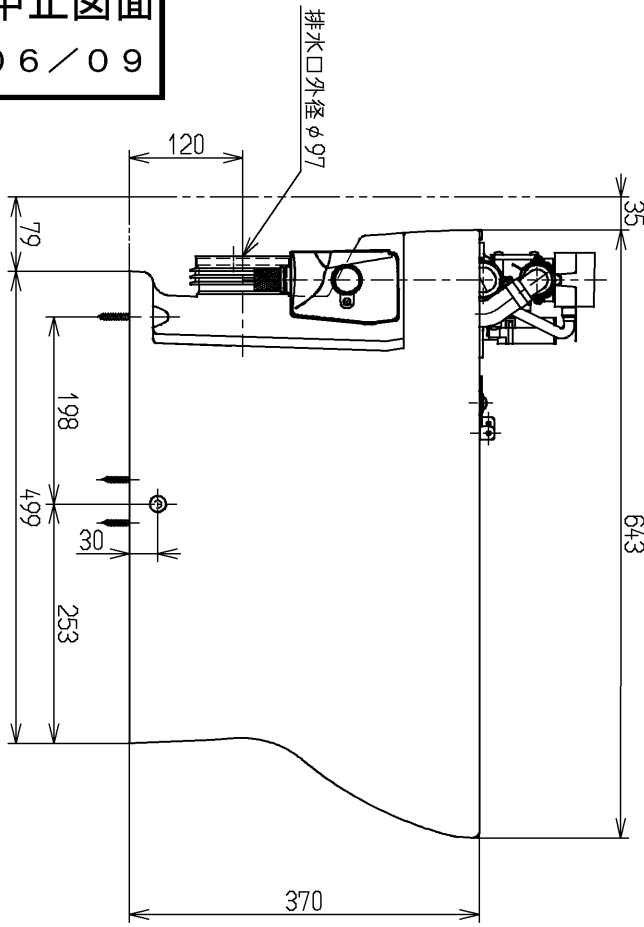

生産中止図面

2006/09

注1:ねじサイズR1/2

- <付属品>
- 化粧キヤップ.....1式
 - 給水バルブ.....1式
 - 止水栓.....1式
 - 給水ホース.....1式
 - 分岐カバース.....1式
 - 固定具類.....1式

TOTO			単位	名称
			mm	
製図	検図	日付	尺度	図番
田邊	竹中	03.03.18	1:8	
備考				CS950BPW
右給水仕様				