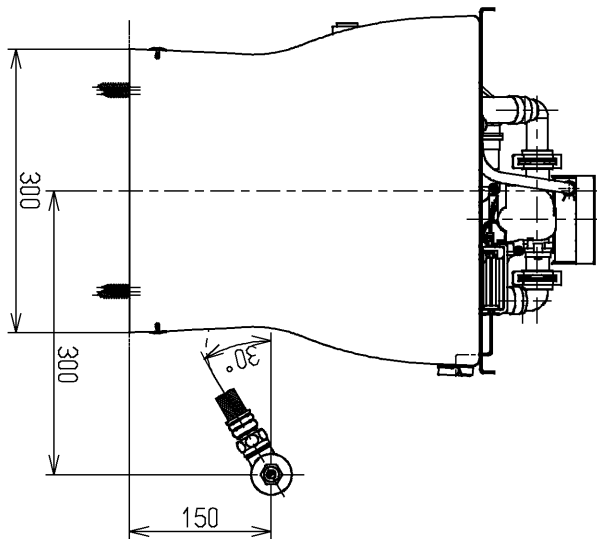

生産中止図面

2006/09

注1:ねじサイズR1/2

- <付属品>
- 化粧キヤップ.....1式
 - 給水バルブ.....1式
 - 止水栓.....1式
 - 給水ホース.....1式
 - 分岐カバース.....1式
 - 固定具類.....1式

TOTO			単位	名称
			mm	
製図	検図	日付	尺度	図番
田邊	竹中	03.03.18	1:8	
備考				CS950BPW
右給水仕様				