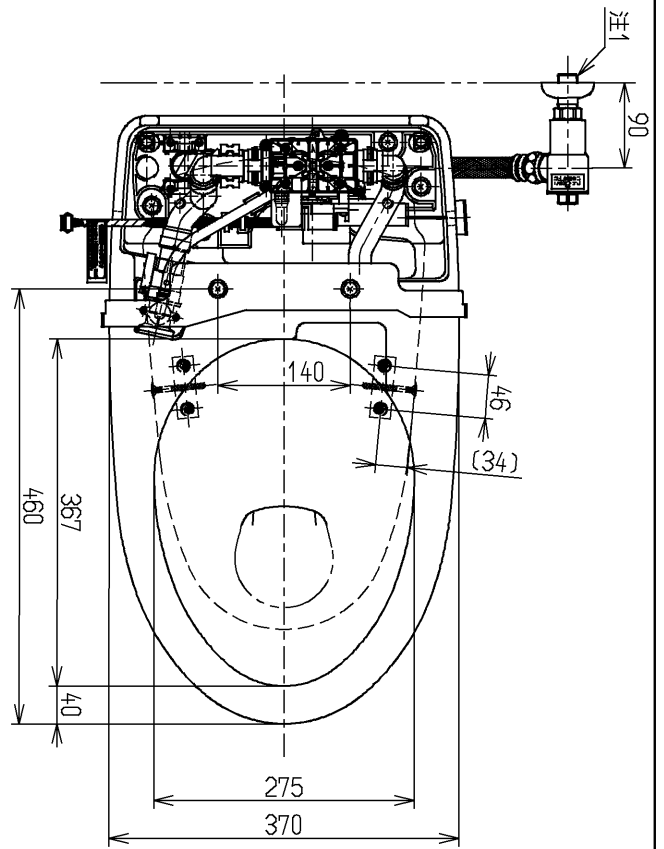

生産中止図面

2006/09

注1:ねじサイズR1/2

- <付属品>
- 化粧キヤップ.....1式
 - 給水バルブ.....1式
 - 止水栓.....1式
 - 給水ホース.....1式
 - 分岐カバース.....1式
 - 固定具類.....1式

TOTO			単位	名称
			mm	
製図	検図	日付	尺度	図番
田邊	竹中	03.03.18	1:8	
備考				CS950BPW
右給水仕様				