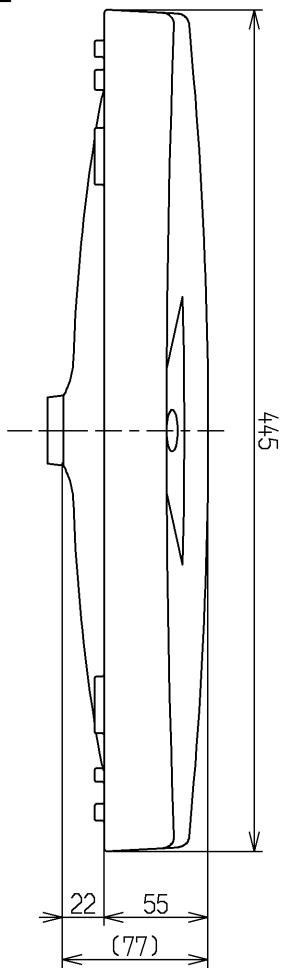

生産中止図面

2011/03

＜付属品＞  
 ガタ防止パッキン・・・一式  
 整流ジャバラユニット・・・一式

<b>TOTO</b>			単位 mm	名称
製図 植木	検図 米	日付 新川 17.08.24	尺度 1:4	タンクふた
備考				図番 S321ACR