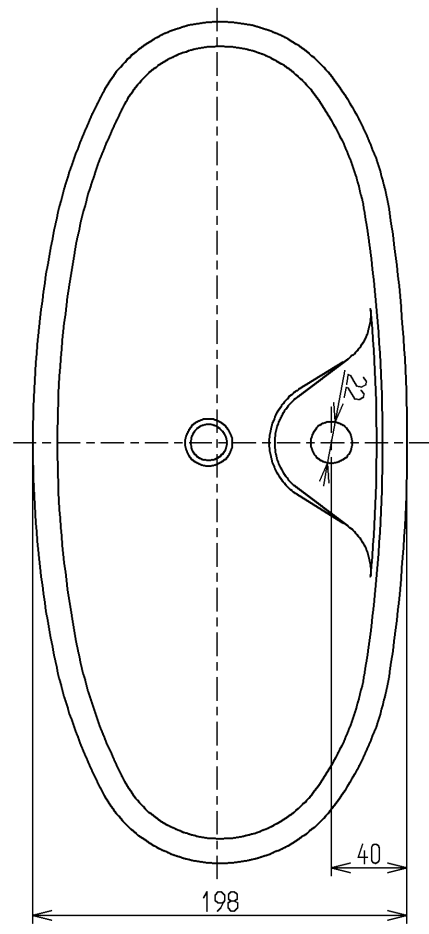

生産中止図面

2011/03

＜付属品＞  
 ガタ防止パッキン・・・一式  
 整流ジャバラユニット・・・一式

<b>TOTO</b>			単位 mm	名称
製図 植木	検図 米	日付 新川 17.08.24	尺度 1:4	タンクふた
備考				図番 S321ACR