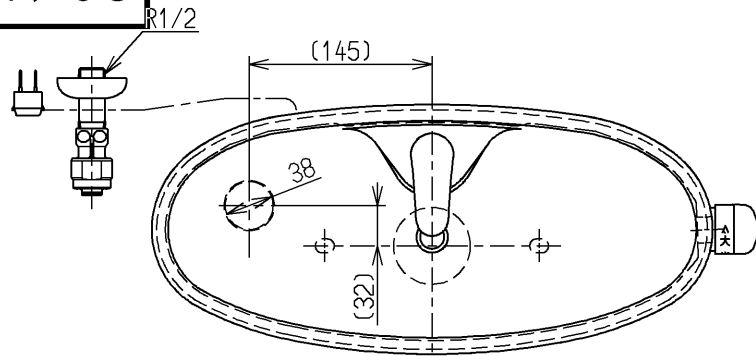

生産中止図面

2017/08

- <付属品>
- レバーハンドル × 1
 - 手洗金具 × 1
 - 取付金具 × 1
 - 止水栓 × 1

止水栓は床、壁共通使用可。

TOTO			単位	名称
			mm	
製図	検図	日付	尺度	手洗付密結タンクピュアレストEX
植木	米	新川	1:6	
備考				図番
防露式、寒冷地ヒーター付水抜用				SH331BN