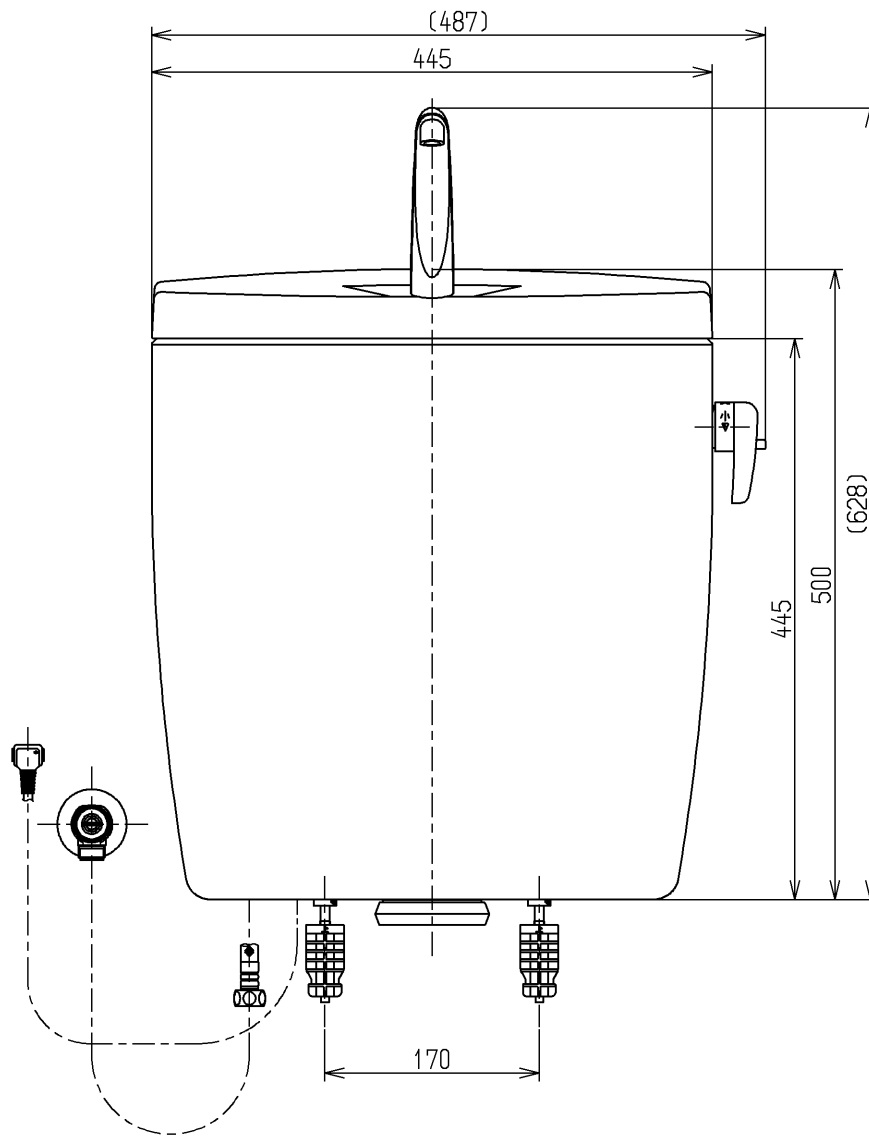

生産中止図面

2017/08

- <付属品>
- レバーハンドル × 1
 - 手洗金具 × 1
 - 取付金具 × 1
 - 止水栓 × 1

止水栓は床、壁共通使用可。

TOTO			単位	名称
			mm	
製図	検図	日付	尺度	手洗付密結タンクピュアレストEX
植木	米	新川	1:6	
備考				図番
防露式、寒冷地ヒーター付水抜用				SH331BN