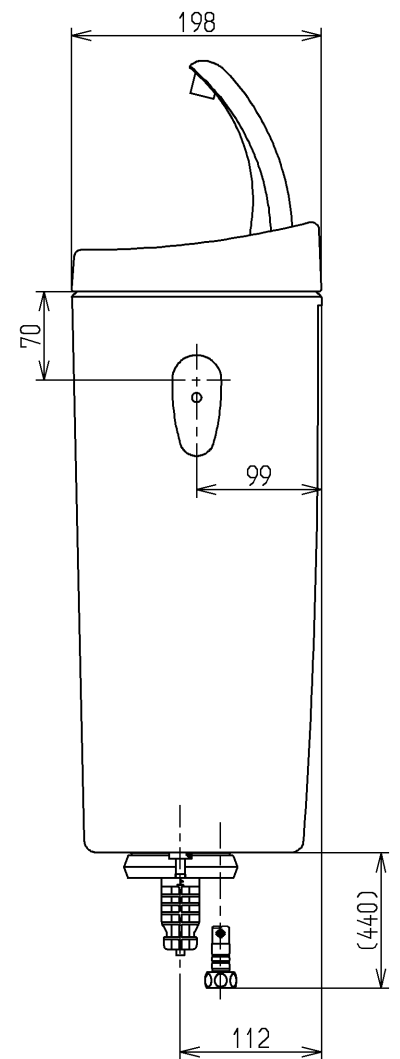

生産中止図面

2017/08

- <付属品>
- レバーハンドル × 1
 - 手洗金具 × 1
 - 取付金具 × 1
 - 止水栓 × 1

止水栓は床、壁共通使用可。

TOTO			単位	名称
			mm	
製図	検図	日付	尺度	手洗付密結タンクピュアレストEX
植木	米	新川	1:6	
備考				図番
防露式、寒冷地ヒーター付水抜用				SH331BN