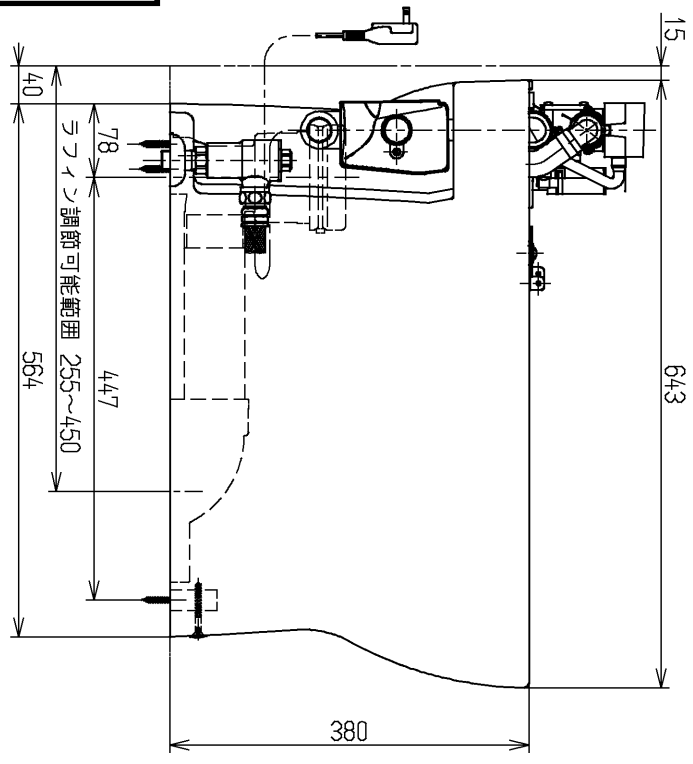

生産中止図面  
2006/09

- ＜付属品＞  
化粧キヤットアップ . . . . .  
給水バルブ . . . . .  
止水栓 . . . . .  
分水岐 . . . . .  
便器シヤール . . . . .  
P . . . . .

注：止水栓取付角度につきましては、同梱の施工説明書を参照願います。

<b>TOTO</b>			単位 mm	名称
製図 犬伏	検図 林雅	日付 03.06.09	尺度 1 : 8	寒冷地用ヒーター付腰掛式水道直結形サイホンゼット防露便器（ネオレストSD用）
備考 リモデル標準（寒冷地）				