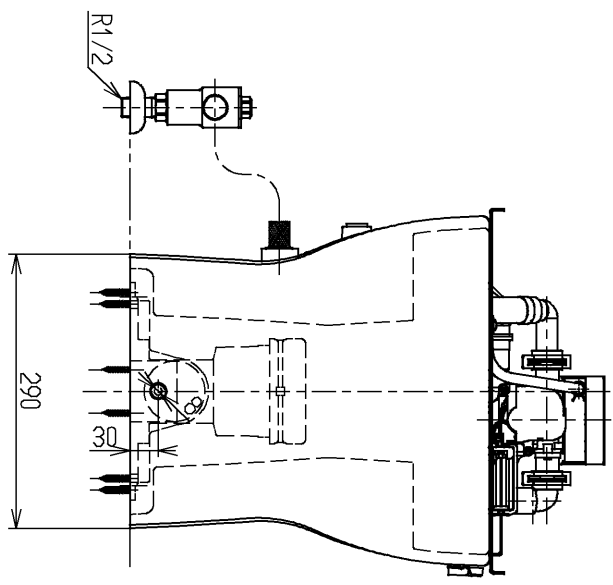

生産中止図面  
2006/09

- ＜付属品＞  
化粧キヤットアップ . . . . .  
給水バルブ . . . . .  
止水栓 . . . . .  
分水岐 . . . . .  
便器シヤール . . . . .  
P . . . . .

注：止水栓取付角度につきましては、同梱の施工説明書を参照願います。

<b>TOTO</b>			単位 mm	名称
製図 犬伏	検図 林雅	日付 03.06.09	尺度 1 : 8	寒冷地用ヒーター付腰掛式水道直結形サイホンゼット防露便器（ネオレストSD用）
備考 リモデル標準（寒冷地）				