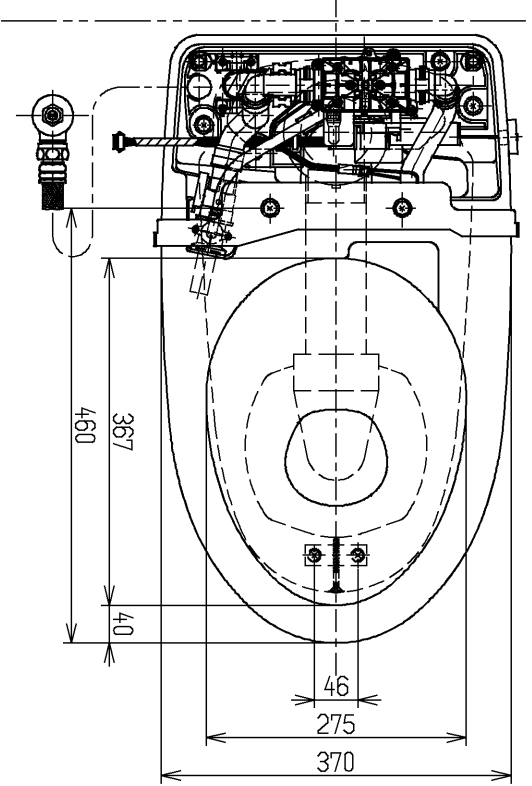

生産中止図面  
2006/09

- ＜付属品＞  
化粧キヤットアップ . . . . .  
給水バルブ . . . . .  
止水栓 . . . . .  
分水岐 . . . . .  
便器シヤール . . . . .  
P . . . . .

注：止水栓取付角度につきましては、同梱の施工説明書を参照願います。

<b>TOTO</b>			単位 mm	名称
製図 犬伏	検図 林雅	日付 03.06.09	尺度 1 : 8	寒冷地用ヒーター付腰掛式水道直結形サイホンゼット防露便器（ネオレストSD用）
備考 リモデル標準（寒冷地）				