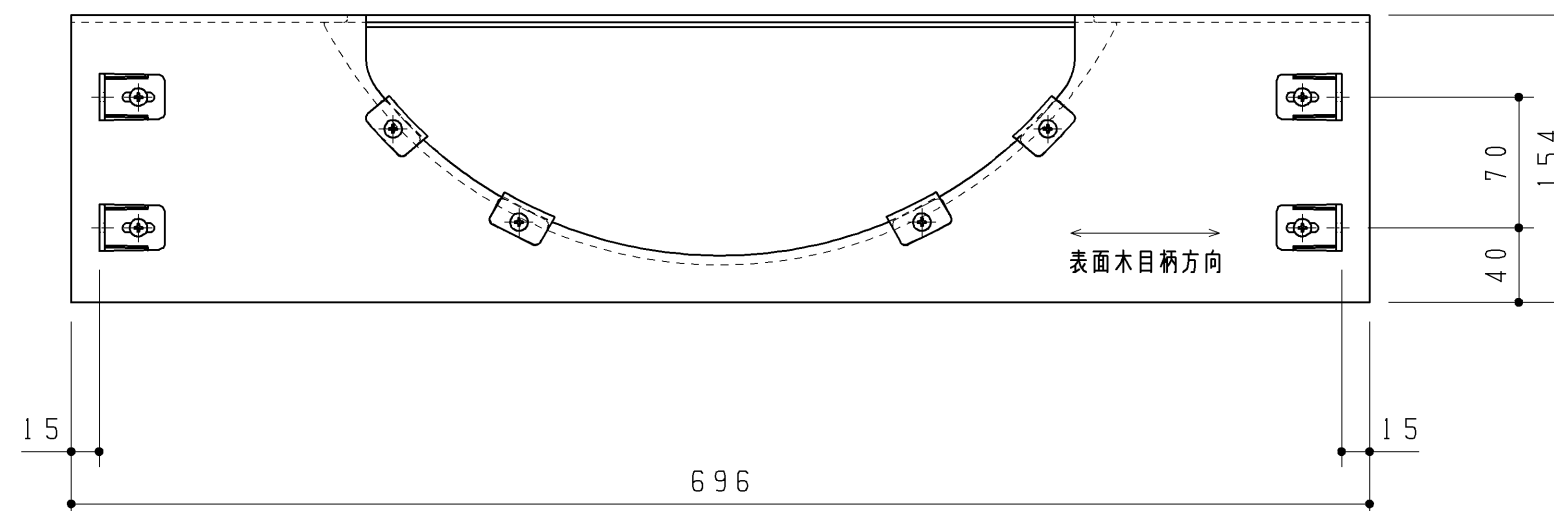

生産中止図面

2021/03

品番	表面色	表面仕上	木目柄方向
UGA458SQ#NW1	ホワイト	シート貼り	-
UGA458SQ#NR2	ナチュラルウッド		横
UGA458SQ#DR2	ダークウッドA		横
UGA458NQ#WWS	グレイススーパーホワイト		-
UGA458NQ#RE	グレイスダークグレー		-
UGA458SQ#SP	スーパーペール	突板	横
UGA458SQ#SD	スーパーダーク		横

<同梱部材>

品名	数量
φ4×14+トラスTPねじ	4ヶ

※UGA458SQ#WWS, #REについては、UGA458Qの図面を参照してください。

材質：MDF（表面仕上：上記），ABS+表面塗装仕上げ

TOTO		第三角法	単位 mm	名称
製図 末水	検図 廣田	日付 '16.09.12	尺度 1:4	幕板カバー
備考				品番 UGA458SQ# UGA458NQ#