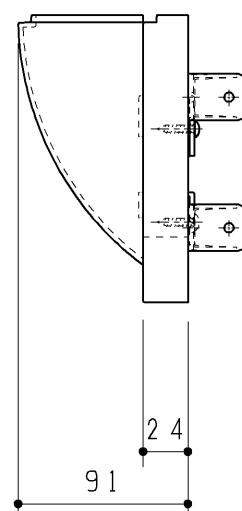

生産中止図面

2021/03

品番	表面色	表面仕上	木目柄方向
UGA458SQ#NW1	ホワイト	シート貼り	-
UGA458SQ#NR2	ナチュラルウッド		横
UGA458SQ#DR2	ダークウッドA		横
UGA458NQ#WWS	グレイススーパーホワイト		-
UGA458NQ#RE	グレイスダークグレー		-
UGA458SQ#SP	スーパーペール	突板	横
UGA458SQ#SD	スーパーダーク		横

<同梱部材>

品名	数量
φ4×14+トラスTPねじ	4ヶ

※UGA458SQ#WWS, #REについては、UGA458Qの図面を参照してください。

材質：MDF（表面仕上：上記），ABS+表面塗装仕上げ

TOTO		第三角法	単位 mm	名称
製図 末水	検図 廣田	日付 '16.09.12	尺度 1:4	幕板カバー
備考				品番 UGA458SQ# UGA458NQ#