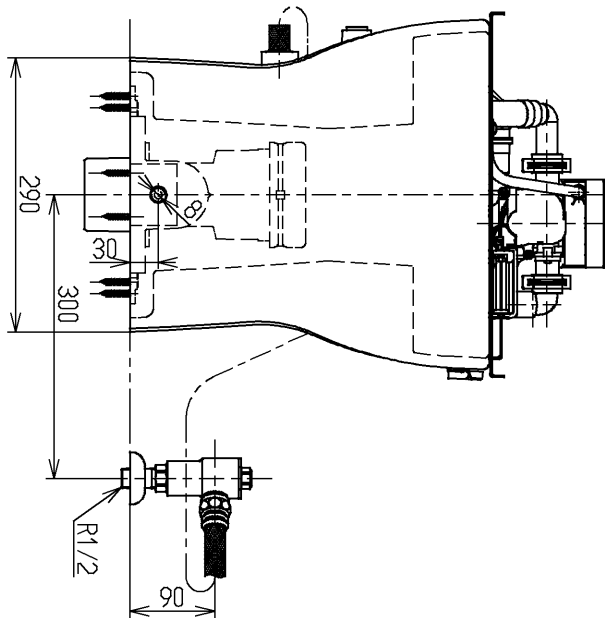

生産中止図面

2006/09

- 〈付属品〉
- 化粧キヤップ
 - 給水バルブ
 - 止水ホース
 - 分水カバット
 - 排水

			単位	名称
			mm	
製図	検図	日付	尺度	図番
犬伏	林雅	松井	1:8	
備考				CS951BHW
ラフィン200樹脂管対応（寒冷・右給水）				