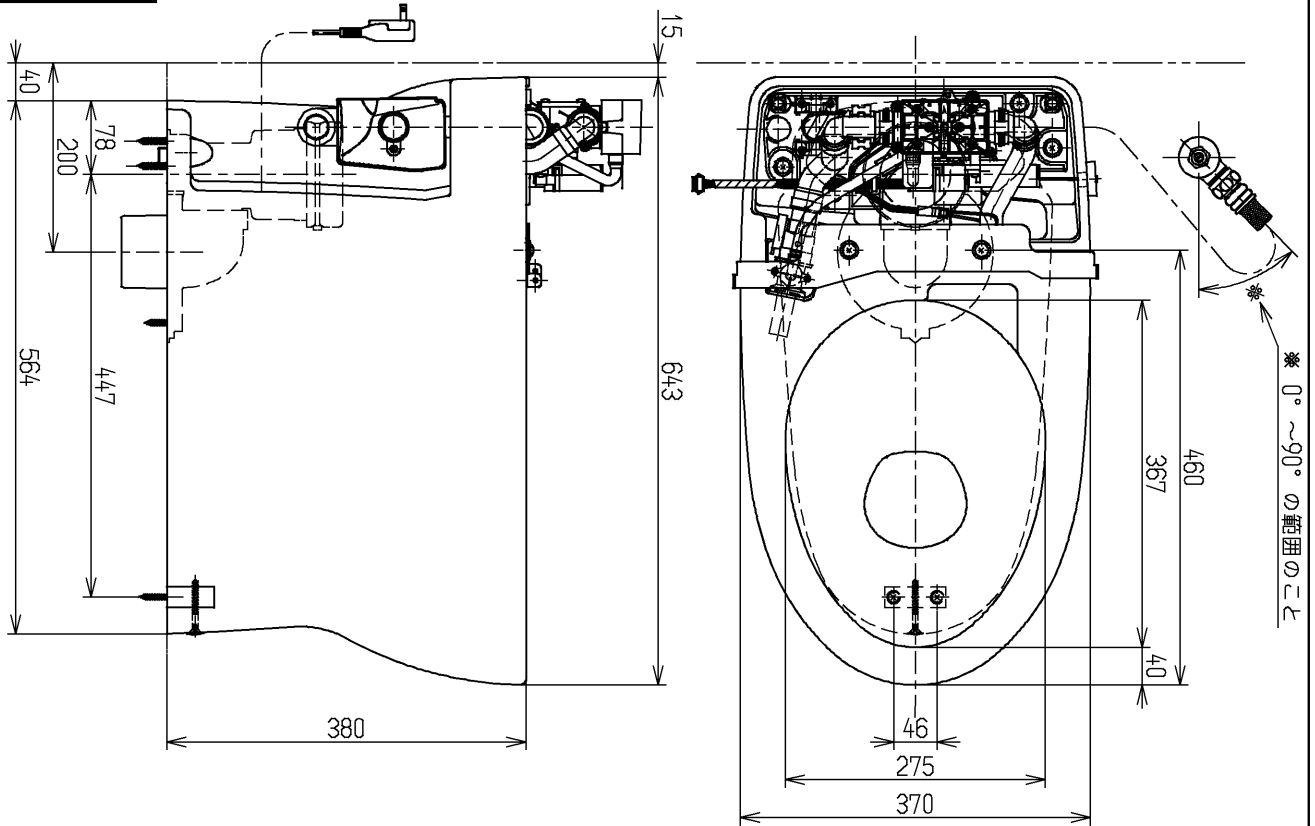

生産中止図面

2006/09

- 〈付属品〉
- 化粧キヤップ
 - 給水バルブ
 - 止水ホース
 - 分水カバット
 - 排水

			単位	名称
			mm	
製図	検図	日付	尺度	図番
犬伏	林雅	松井	1:8	
備考				CS951BHW
ラフィン200樹脂管対応（寒冷・右給水）				