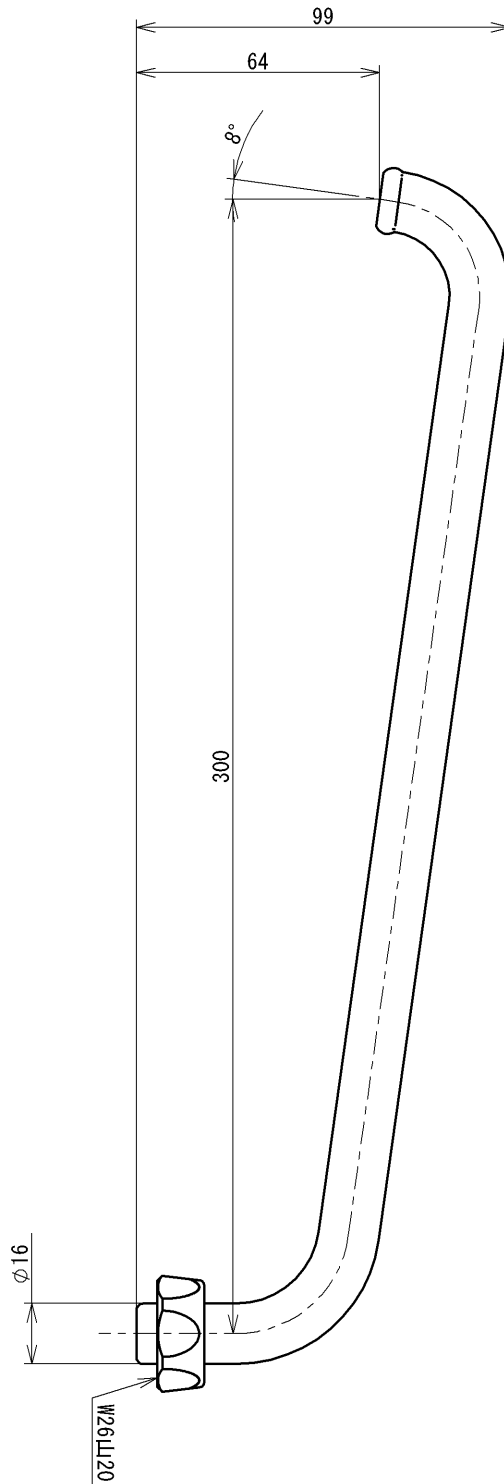

生産中止図面

2023/10

SUPPLY PERIOD

2023-04-30

<b>TOTO</b>			単位 mm	名称 自在スパウト
製図 川淵	検図 野村 野村	日付 2022-04-26	尺度 1:2	300mm、W26山20
備考				品番 THY233ALL
				図番 THY233ALL-SA00.002.00