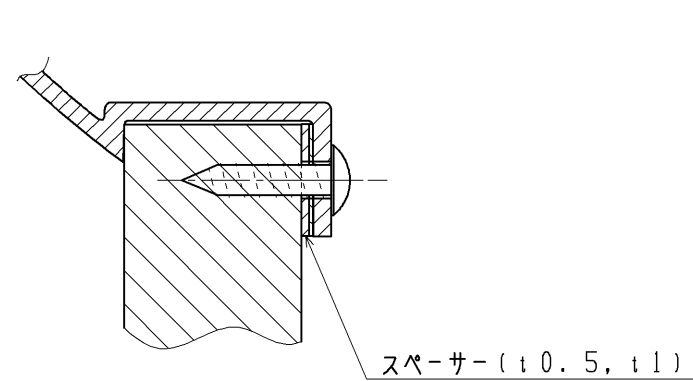

生産中止図面

2015/02

| 品番          | 幕板表面色        | カバー表面色       |
|-------------|--------------|--------------|
| UGA458N#WWS | グレイススーパーホワイト | グレイススーパーホワイト |
| UGA458N#RE  | グレイスダークグレー   | グレイスダークグレー   |

< 同梱部材 >

| 品名            | 数量(仕様) |
|---------------|--------|
| φ4×14+トラスTPねじ | 4ヶ     |

A-A詳細  
(S=1:1)

B矢视图

| 改廃年月日 | 改新要領No. | 事由 | 製品番号 | TOTO |  |  |  | 製図 | 丹羽             | 検図 | 稲垣       | 年月日 |     |
|-------|---------|----|------|------|--|--|--|----|----------------|----|----------|-----|-----|
| ..    |         |    |      |      |  |  |  |    |                |    | 11.01.05 |     |     |
| ..    |         |    |      |      |  |  |  | 品名 | 幕板カバー          |    |          |     | 図面数 |
| ..    |         |    |      |      |  |  |  | 品番 | UGA458N#WWS/RE | 尺度 | 1:4      | 投影法 | 三角法 |