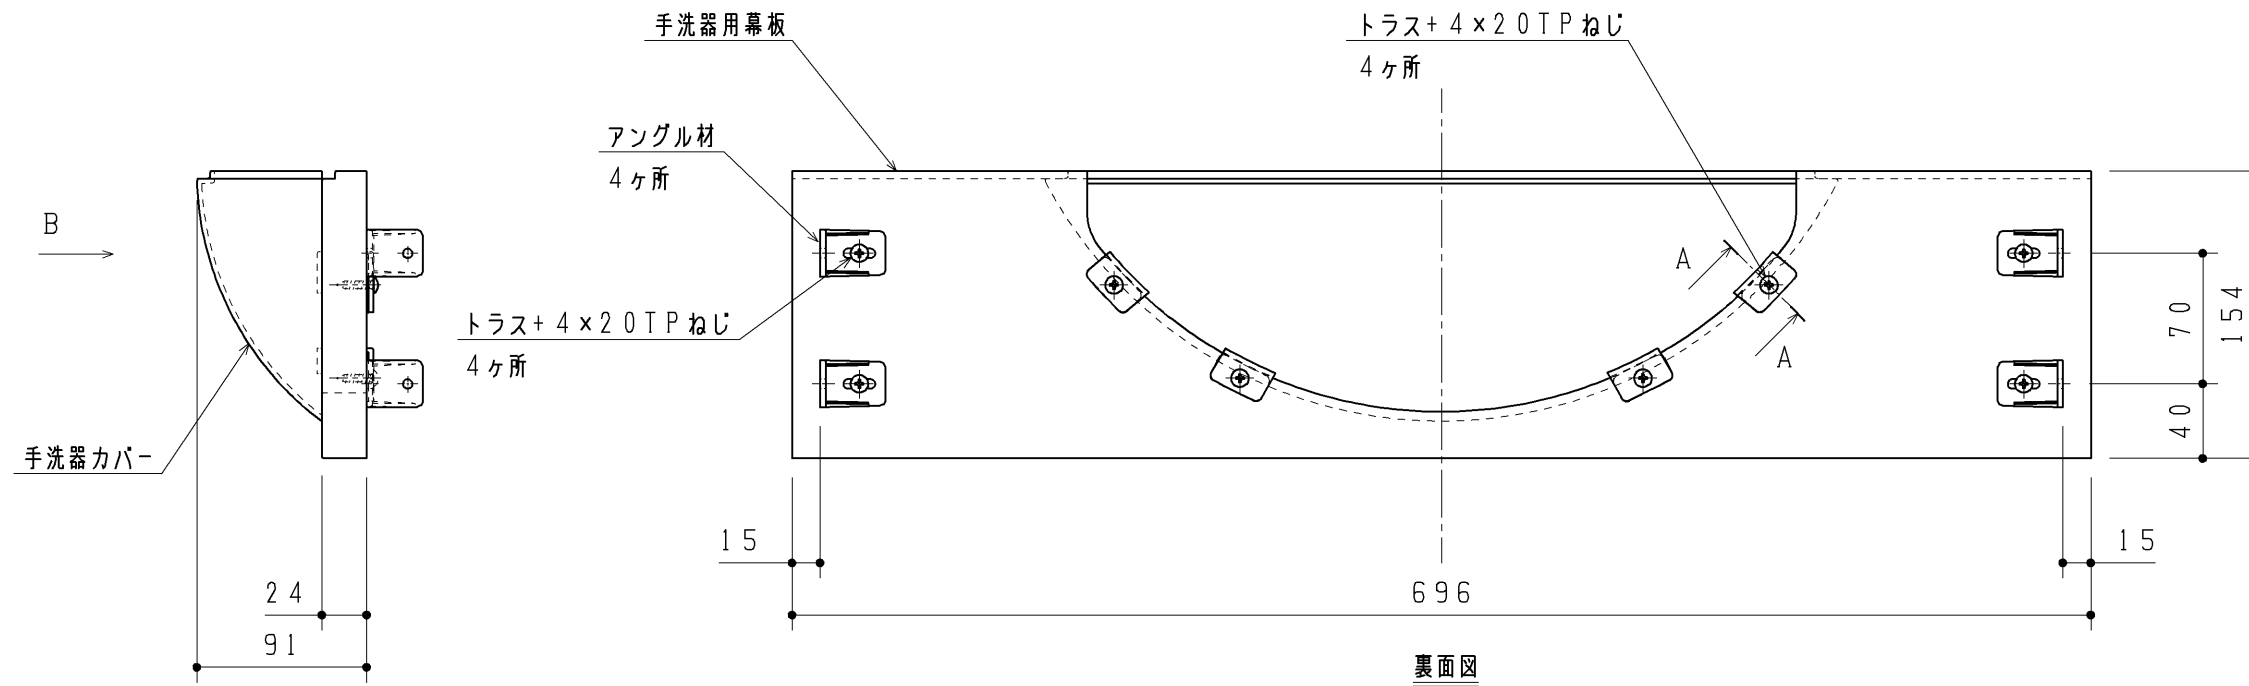

生産中止図面

2015/02

| 品番          | 幕板表面色        | カバー表面色       |
|-------------|--------------|--------------|
| UGA458N#WWS | グレイススーパーホワイト | グレイススーパーホワイト |
| UGA458N#RE  | グレイスダークグレー   | グレイスダークグレー   |

< 同梱部材 >

| 品名            | 数量(仕様) |
|---------------|--------|
| φ4×14+トラスTPねじ | 4ヶ     |

A-A詳細  
(S=1:1)

B矢视图

| 改廃年月日 | 改新要領No. | 事由 | 製品番号 | TOTO |  |  |  | 製図 | 丹羽             | 検図 | 稲垣       | 年月日 |     |
|-------|---------|----|------|------|--|--|--|----|----------------|----|----------|-----|-----|
| ..    |         |    |      |      |  |  |  |    |                |    | 11.01.05 |     |     |
| ..    |         |    |      |      |  |  |  | 品名 | 幕板カバー          |    |          |     | 図面数 |
| ..    |         |    |      |      |  |  |  | 品番 | UGA458N#WWS/RE | 尺度 | 1:4      | 投影法 | 三角法 |