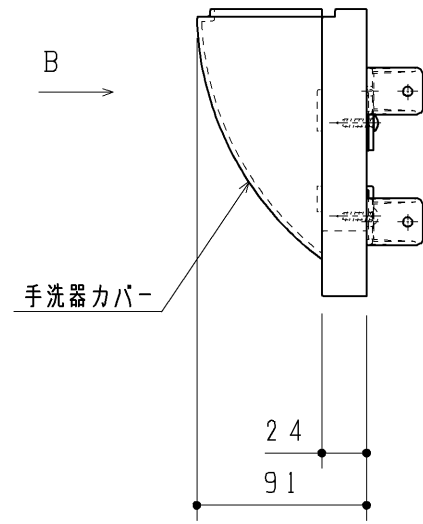

| 品名            | 数量(仕様) |
|---------------|--------|
| φ4×14+トラスTPねじ | 4ヶ     |

A-A詳細  
(S=1:1)

B矢视图

| 改廃年月日 | 改新要領No. | 事由 | 製品番号 | TOTO |  |  |  | 製図 | 丹羽             | 検図 | 稲垣       | 年月日 |     |
|-------|---------|----|------|------|--|--|--|----|----------------|----|----------|-----|-----|
| ..    |         |    |      |      |  |  |  |    |                |    | 11.01.05 |     |     |
| ..    |         |    |      |      |  |  |  | 品名 | 幕板カバー          |    |          |     | 図面数 |
| ..    |         |    |      |      |  |  |  | 品番 | UGA458N#WWS/RE | 尺度 | 1:4      | 投影法 | 三角法 |