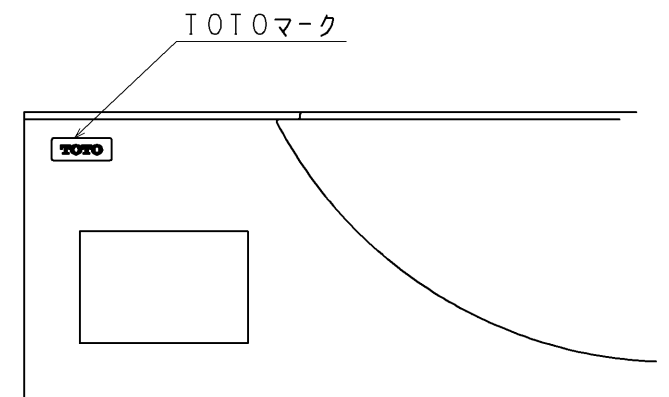

生産中止図面

2015/02

| 品番          | 幕板表面色        | カバー表面色       |
|-------------|--------------|--------------|
| UGA458N#WWS | グレイススーパーホワイト | グレイススーパーホワイト |
| UGA458N#RE  | グレイスダークグレー   | グレイスダークグレー   |

< 同梱部材 >

| 品名            | 数量(仕様) |
|---------------|--------|
| φ4×14+トラスTPねじ | 4ヶ     |

A-A詳細  
(S=1:1)

B矢视图

| 改廃年月日 | 改新要領No. | 事由 | 製品番号 | TOTO |  |  |  | 製図 | 丹羽             | 検図 | 稲垣       | 年月日 |     |
|-------|---------|----|------|------|--|--|--|----|----------------|----|----------|-----|-----|
| ..    |         |    |      |      |  |  |  |    |                |    | 11.01.05 |     |     |
| ..    |         |    |      |      |  |  |  | 品名 | 幕板カバー          |    |          |     | 図面数 |
| ..    |         |    |      |      |  |  |  | 品番 | UGA458N#WWS/RE | 尺度 | 1:4      | 投影法 | 三角法 |