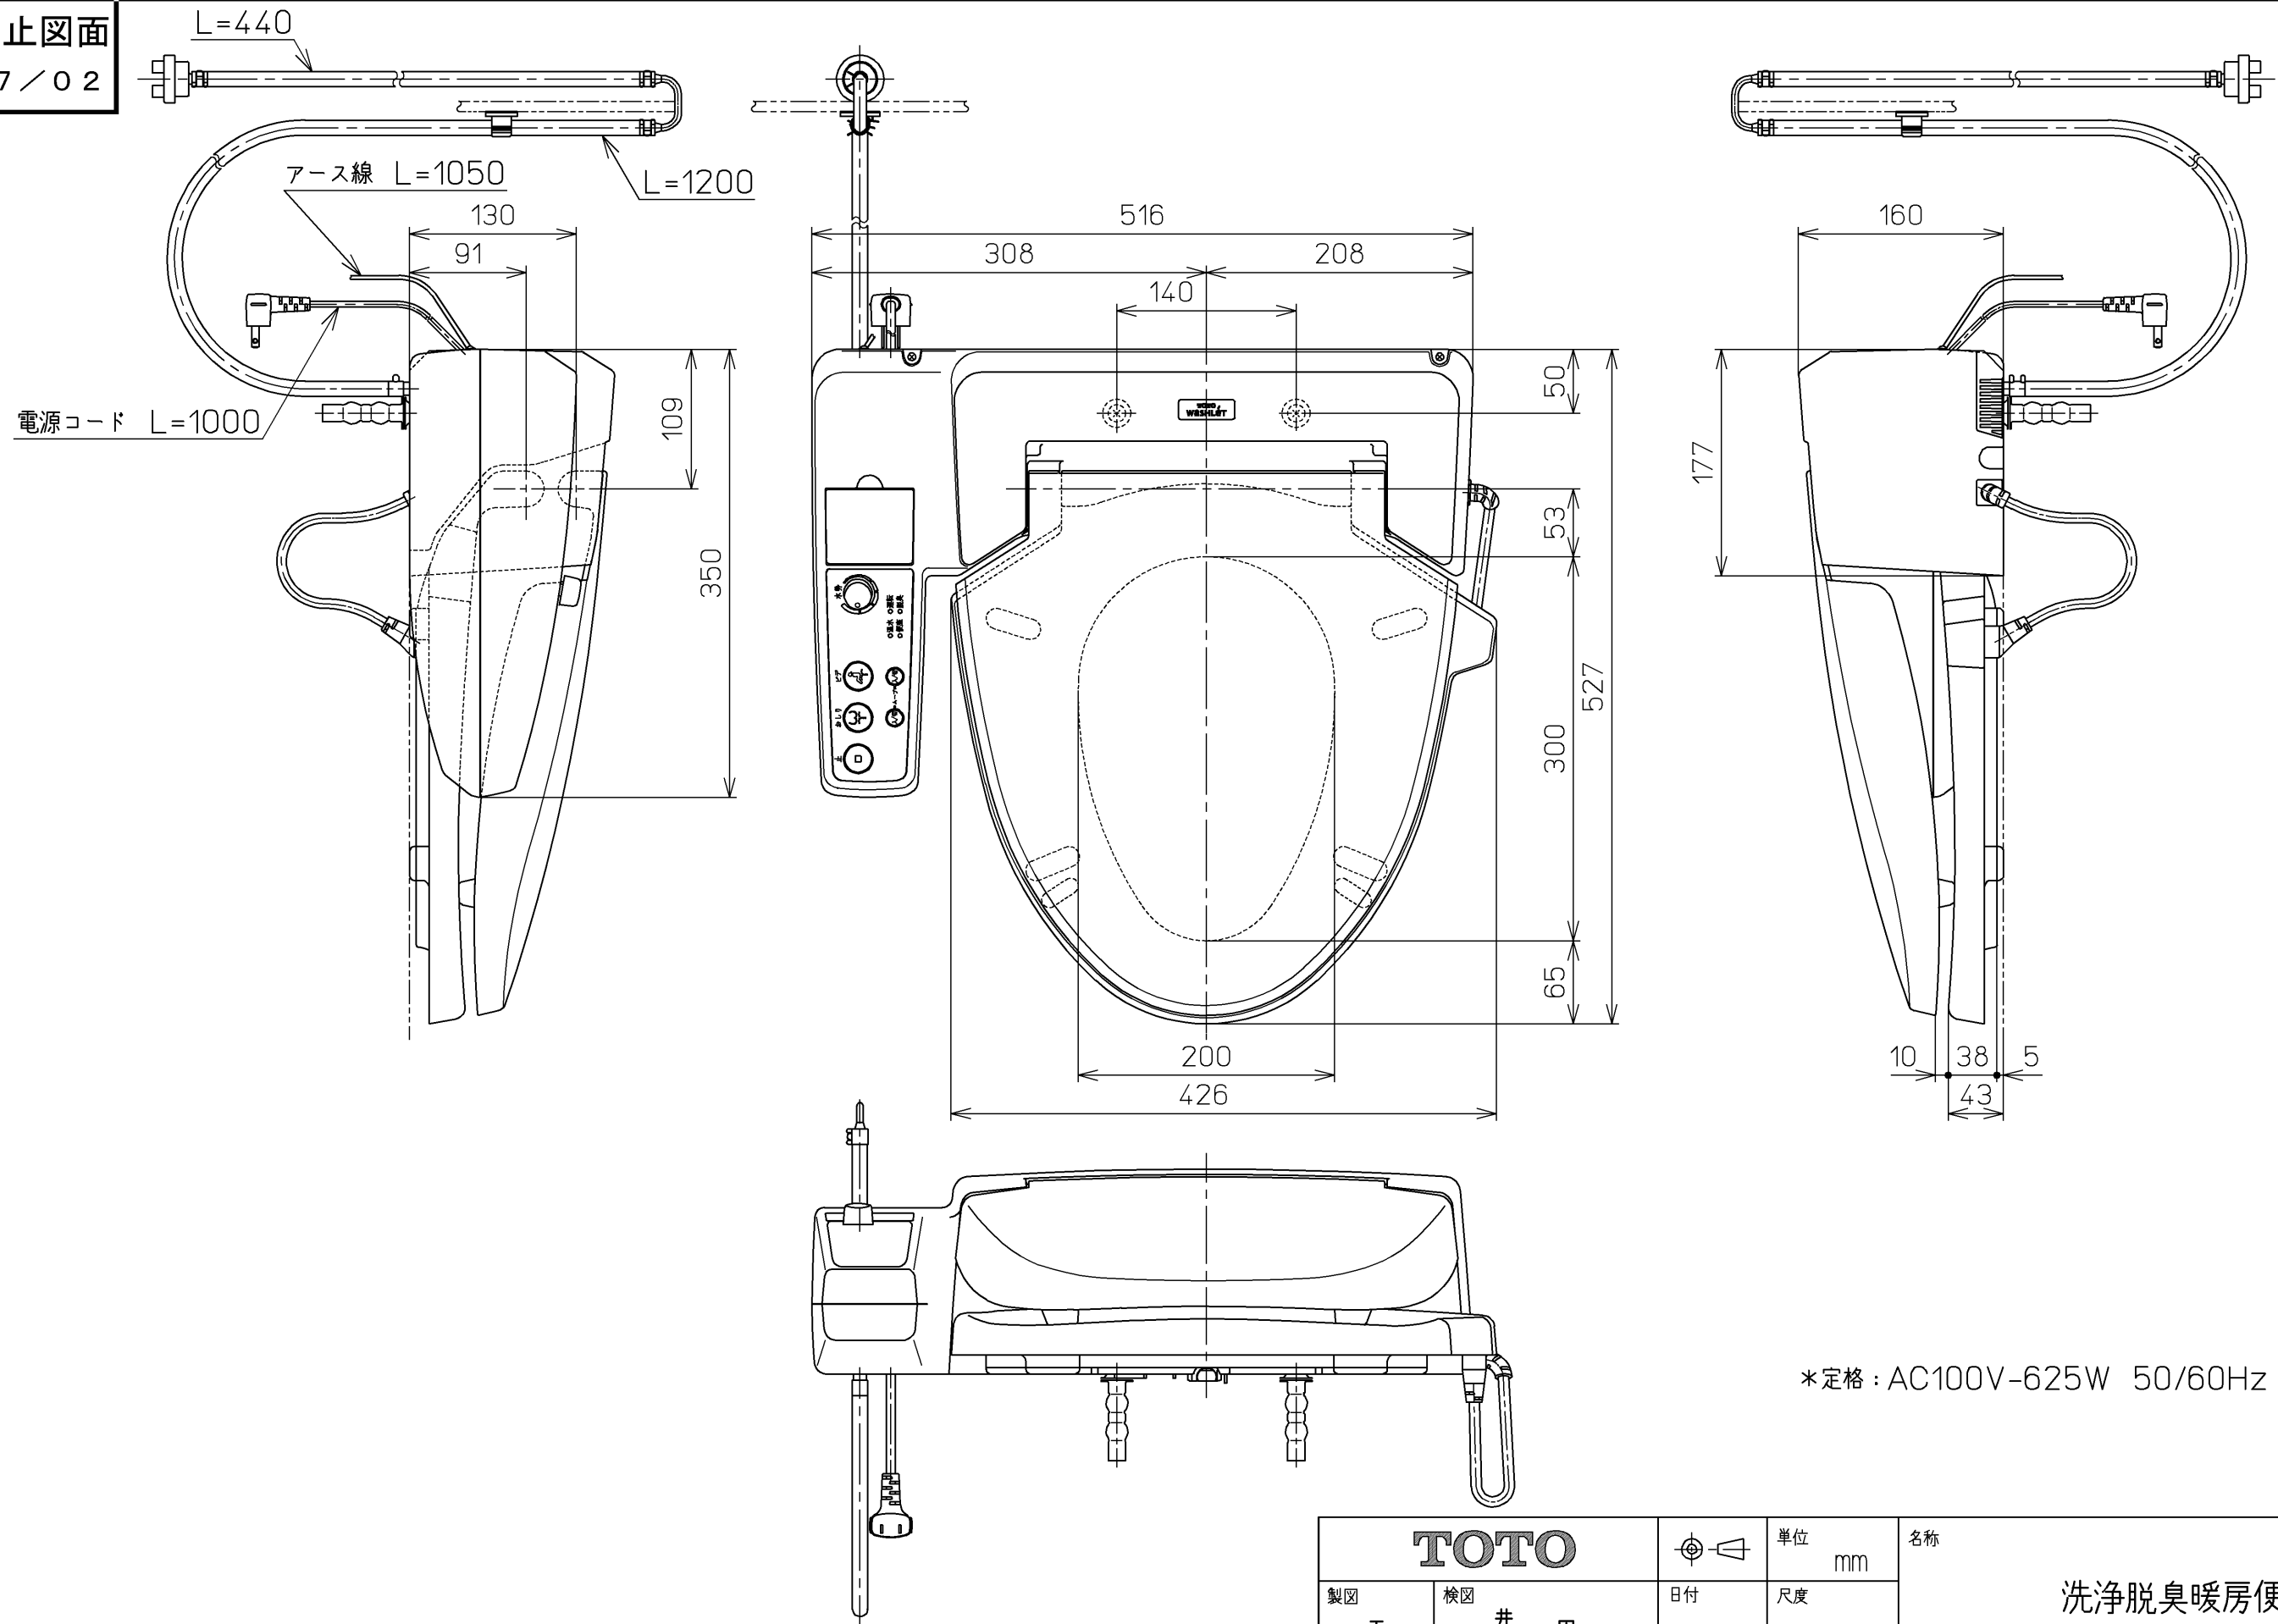

生産中止図面

2007/02

\*定格: AC100V-625W 50/60Hz

<b>TOTO</b>		☉	単位 mm	名称
製図 玉江	検図 井之上 因間	日付 97-11-27	尺度 1 : 5	洗淨脱臭暖房便座
備考				品番 TCF631PR
				図番 TCF631P=A1030