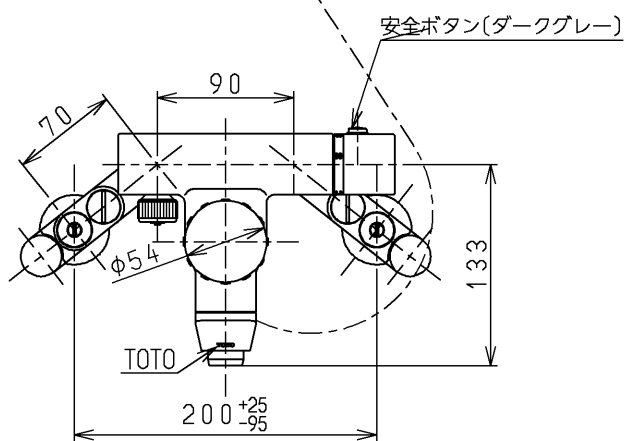

生産中止図面

2002/07

※部詳細(1:1)

TOTO			単位 mm	名称 壁付サーモ13 (シャワーバス・マッサージ・寒) (浴室) (JIS)
製図 吉田	検図 松尾	日付 酒和 井 02.07.23	尺度 1:5	図番
備考 逆止弁付				TM690CMZRKX