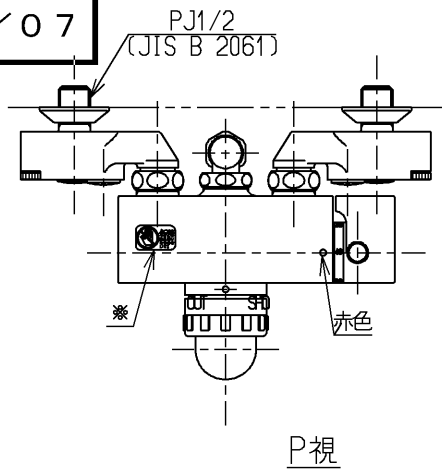

生産中止図面

2002/07

※部詳細(1:1)

TOTO			単位 mm	名称 壁付サーモ13 (シャワーバス・マッサージ・寒) (浴室) (JIS)
製図 吉田	検図 松尾	日付 酒和 井 02.07.23	尺度 1:5	図番
備考 逆止弁付				TM690CMZRKX