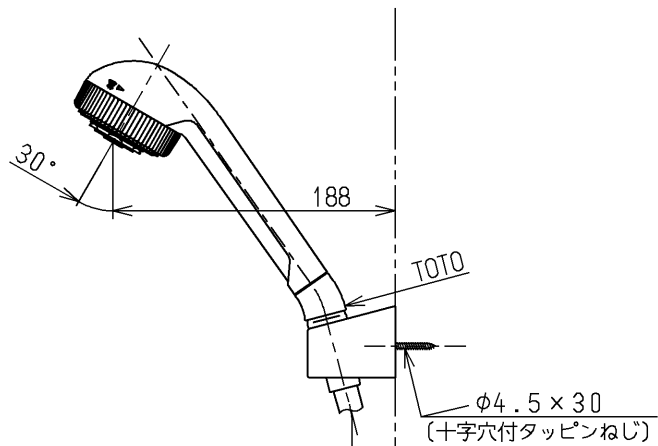

生産中止図面

2002/07

※部詳細(1:1)

TOTO			単位 mm	名称 壁付サーモ13 (シャワーバス・マッサージ・寒) (浴室) (JIS)
製図 吉田	検図 松尾	日付 酒和 井 02.07.23	尺度 1:5	図番
備考 逆止弁付				TM690CMZRKX