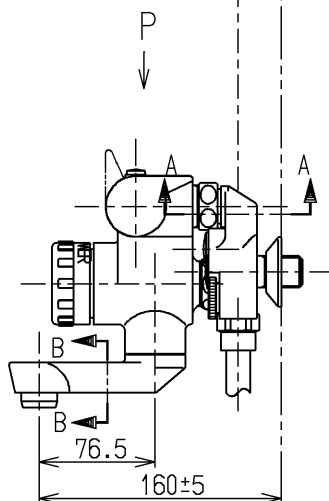

生産中止図面

2002/07

※部詳細(1:1)

TOTO			単位 mm	名称 壁付サーモ13 (シャワーバス・マッサージ・寒) (浴室) (JIS)
製図 吉田	検図 松尾	日付 酒和 井 02.07.23	尺度 1:5	図番
備考 逆止弁付				TM690CMZRKX