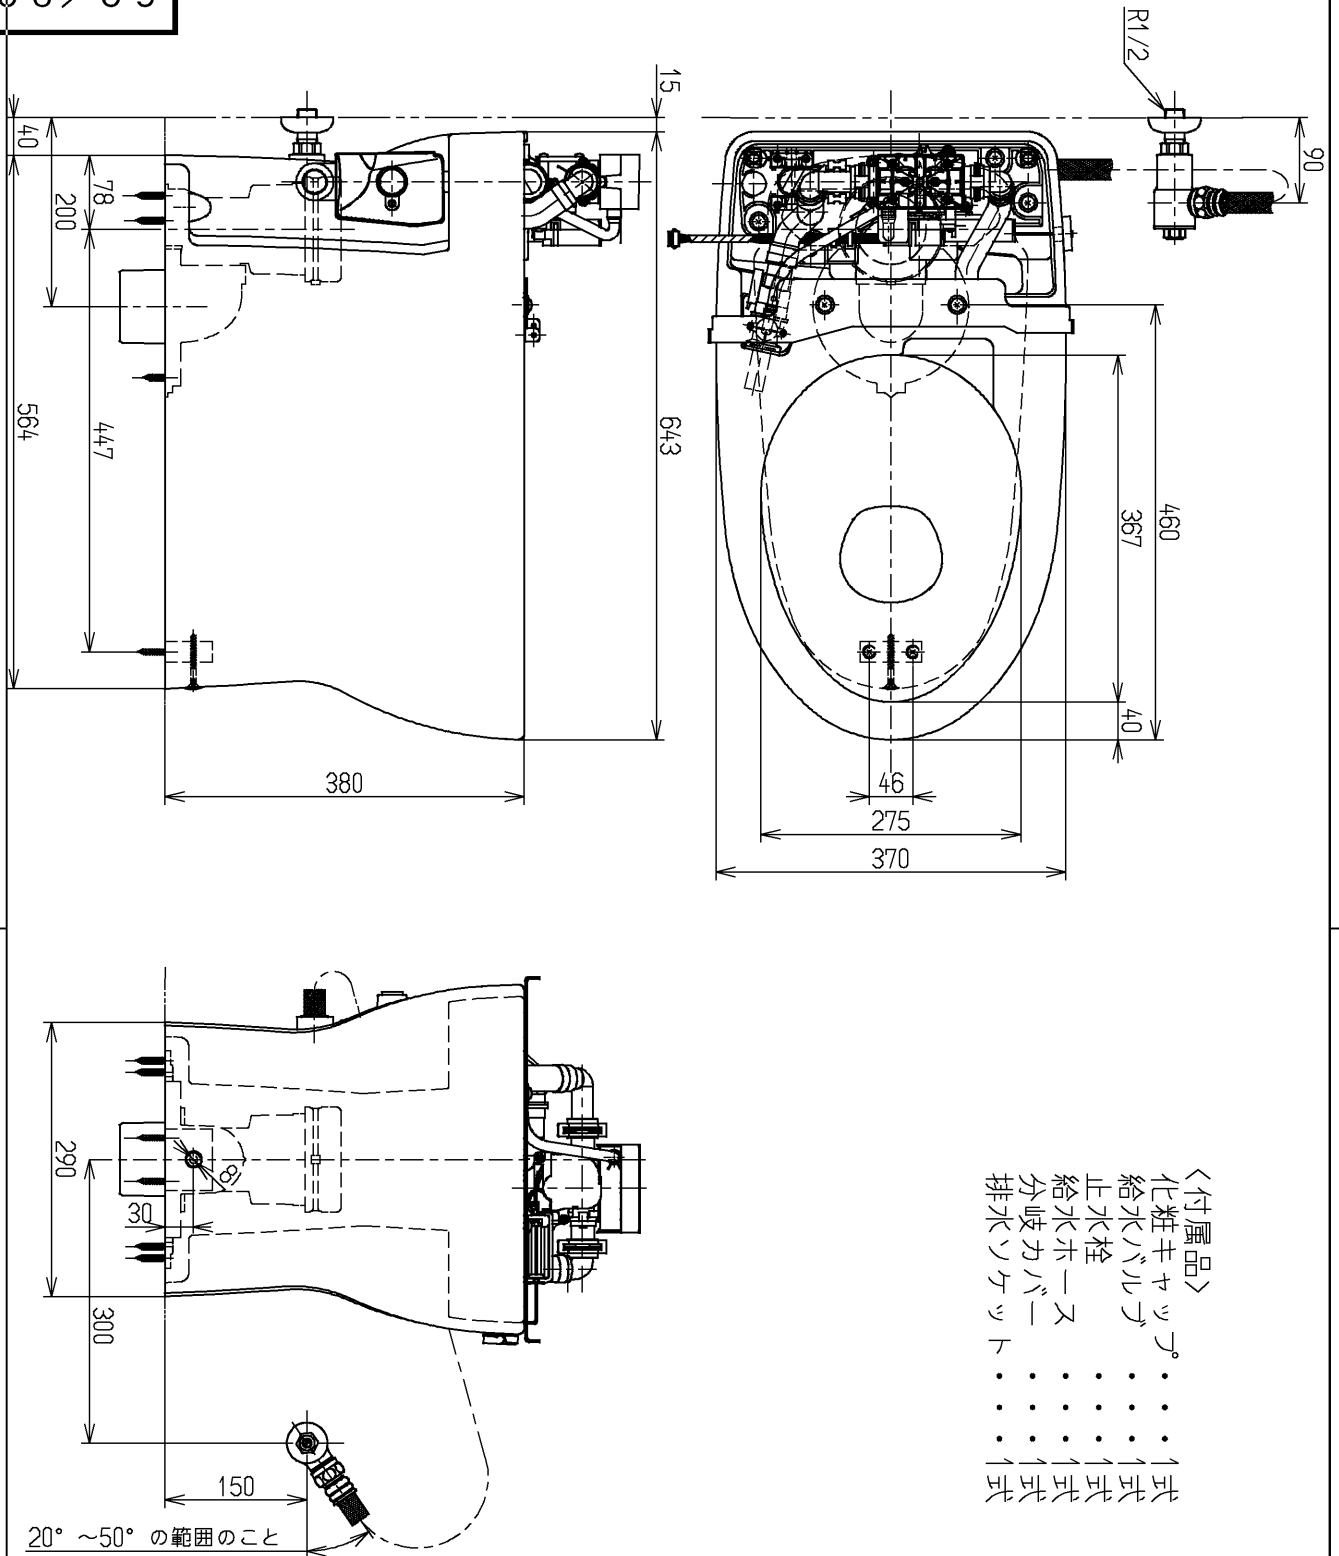

生産中止図面

2006/09

- 〈付属品〉
- 化粧キャット
 - 給水バルブ
 - 止水栓
 - 分水ホース
 - 分岐カッター
 - 排水

| | | | | |
|----------------------|----|----|-----|---------|
| | | | 単位 | 名称 |
| | | | mm | |
| 製図 | 検図 | 日付 | 尺度 | 図番 |
| 犬伏 | 林雅 | 松井 | 1:8 | |
| 備考 | | | | CS951BW |
| ラフィン200樹脂管対応（一般・右給水） | | | | |