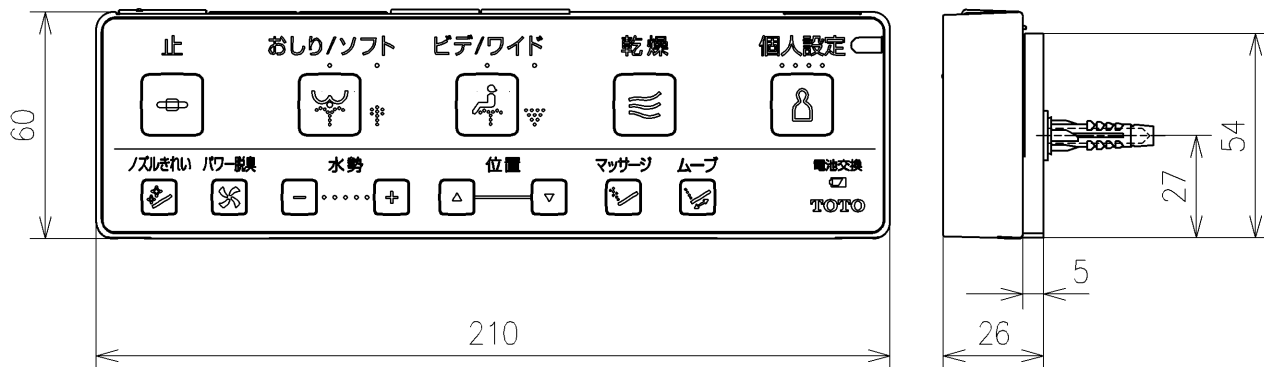

\*定格: AC100V-1280W 50/60Hz  
 \*1ページ目のリモコンはイメージ図です。  
 配置と表示内容の詳細は2ページ目を参照ください。  
 \*リモコン用単4形乾電池(2個)同梱

<b>TOTO</b>			単位 mm	名称
製図 石井健	検図 神祐紀	日付 2023/05/11	尺度 1:5	ウォシュレットアプリコット
備考 F4A 洗浄乾燥脱臭暖房便座				品番 TCF4744AF
				図番/ビジョン -
A3				ページNo . 1/1 (改)

リモコン詳細図

<b>TOTO</b>			単位	mm	名称	ウォシュレットアプリコット	
製図	検図	日付	尺度	1 : 2	品番	TCF4744AF	
石井健	神祐紀	2023/05/1			図番/ビジョン	-	
備考					ページNo	1 / 1	(改)