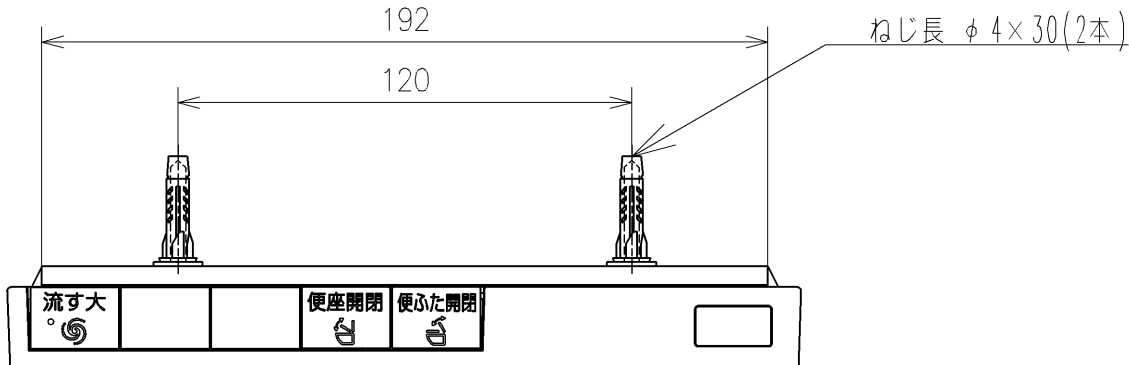

\*定格: AC100V-1280W 50/60Hz  
 \*1ページ目のリモコンはイメージ図です。  
 配置と表示内容の詳細は2ページ目を参照ください。  
 \*リモコン用単4形乾電池(2個)同梱

<b>TOTO</b>			単位 mm	名称
製図 石井健	検図 神祐紀	日付 2023/05/11	尺度 1:5	ウォシュレットアプリコット
備考 F4A 洗浄乾燥脱臭暖房便座				品番 TCF4744AF
				図番/ビジョン -
A3				ページNo . 1/1 (改)

リモコン詳細図

<b>TOTO</b>			単位	mm	名称	ウォシュレットアプリコット	
製図	検図	日付	尺度	1 : 2	品番	TCF4744AF	
石井健	神祐紀	2023/05/1			図番/ビジョン	-	
備考					ページNo	1 / 1	(改)